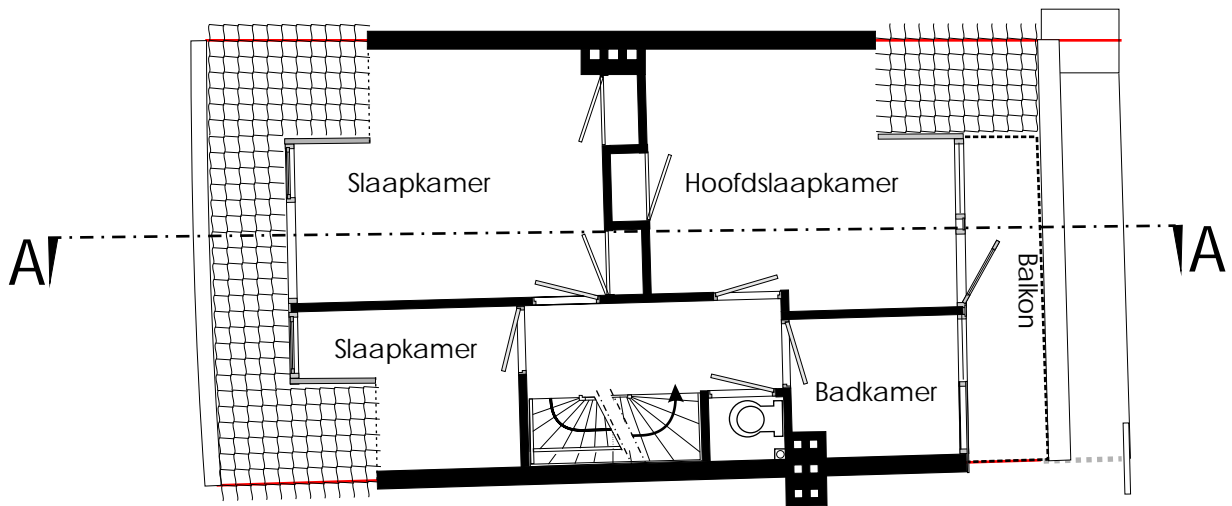

Uittreksel uit de kadastrale kaart
 kadastrale gemeente Delft
 Sectie F
 Perceel 6569
 Schaal 1 : 500

Eerste verdieping

Bestaande situatie

Ir. B.A. Jurgens
 Raamstraat 99
 2613 RX Delft
 015-2132178
 ben.jurgens@planet.nl

Tweede Verdieping

Vliering

Bestaande situatie

Ir B.A.Jurgens
Raamstraat 99
2613 RX Delft
015-2132178
ben.jurgens@planet.nl

Doorsnede A-A

Bestaande situatie

Ir B.A. Jurgens
Raamstraat 99
2613 RX Delft
015-2132178