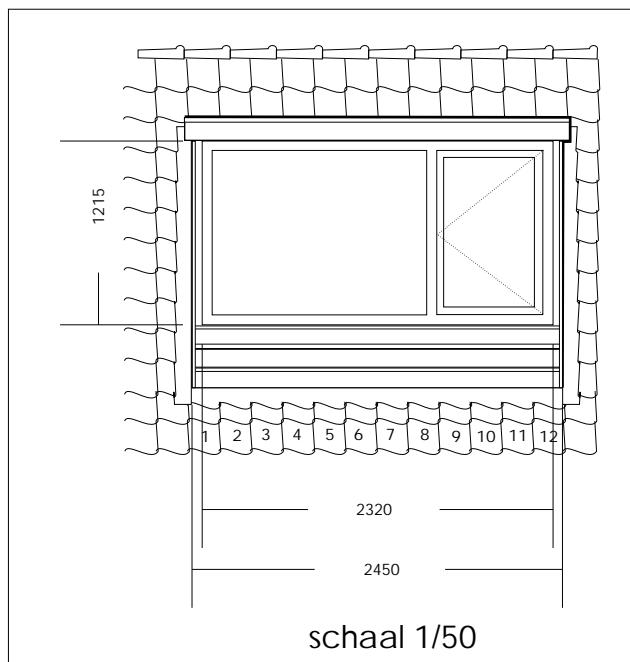

Noord-Oost gevel

Ir B.A. Jurgens
Raamstraat 99
2613 RX Delft
015-2132178
ben.jurgens@planet.nl