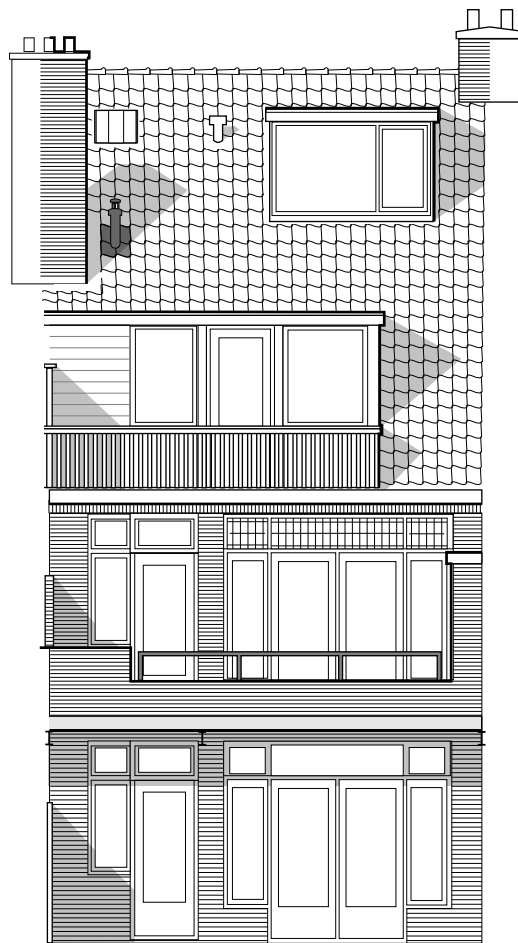

Noord-Oost gevel

Ir B.A. Jurgens
Raamstraat 99
2613 RX Delft
015-2132178
ben.jurgens@planet.nl