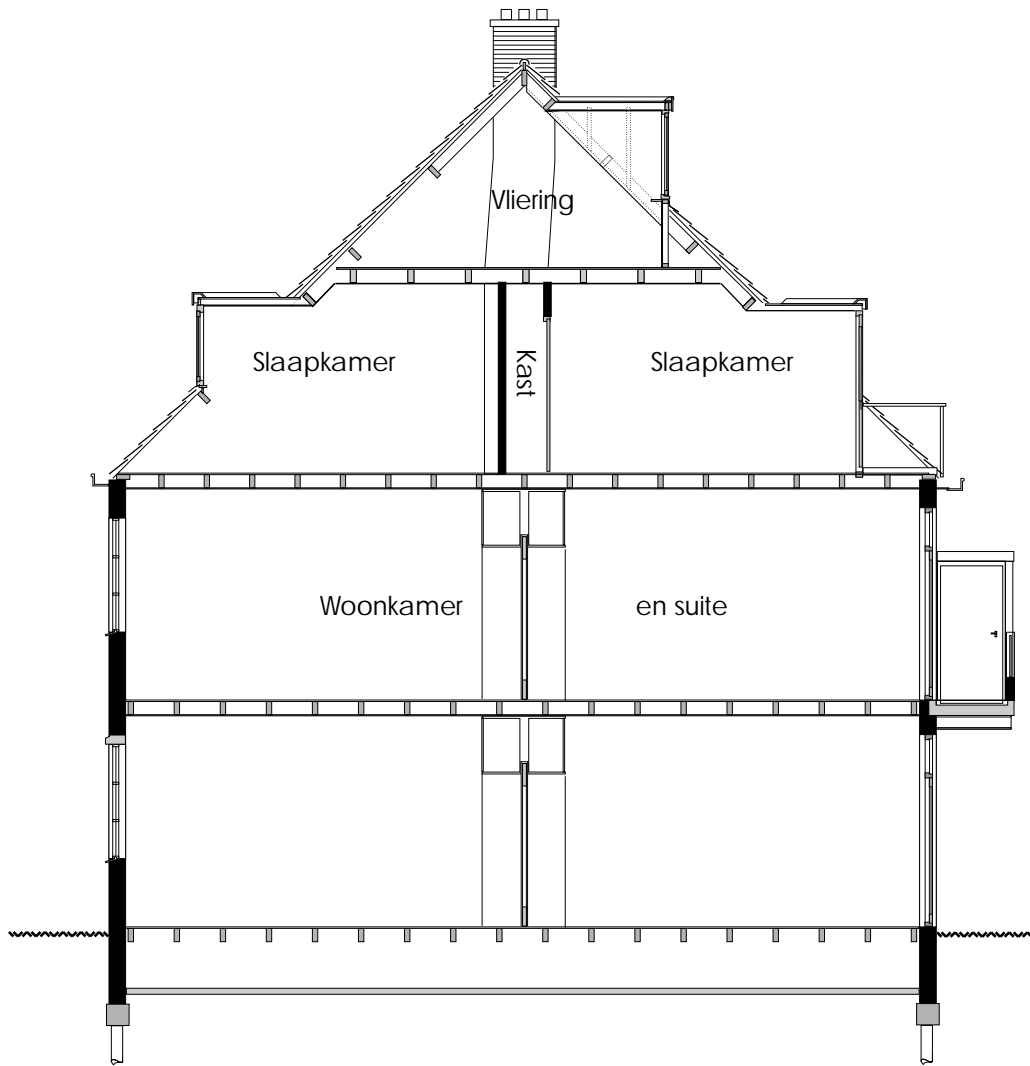

Doorsnede B-B

Ir B.A. Jurgens
Raamstraat 99
2613 RX Delft
015-2132178

ben.jurgens@planet.nl