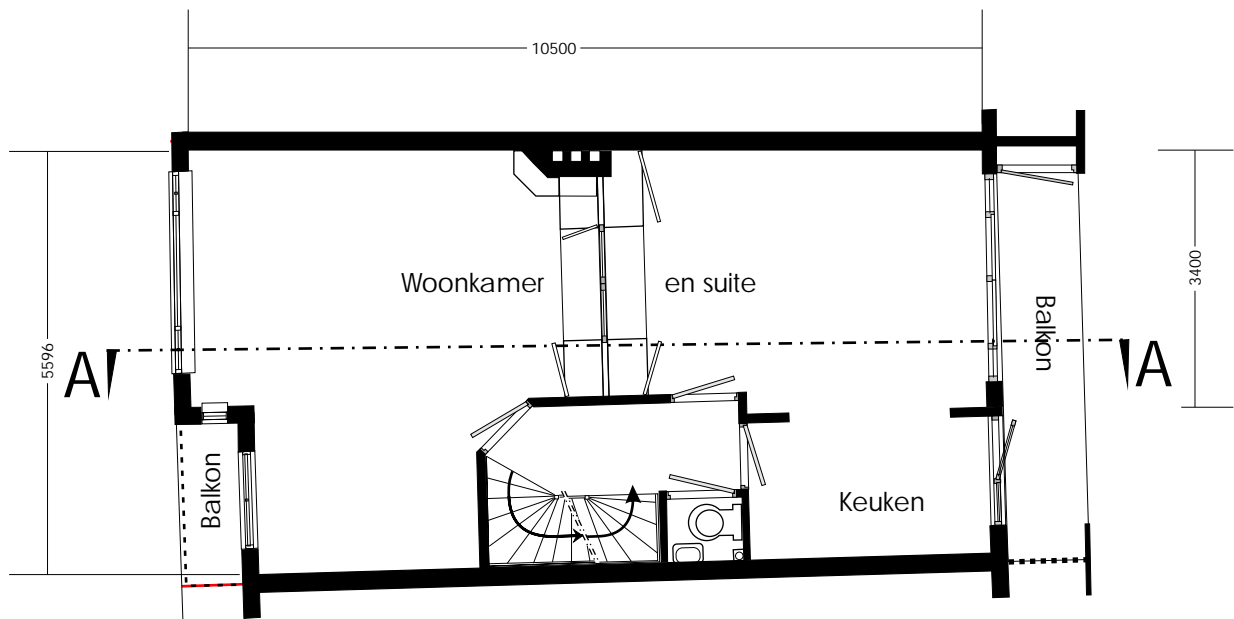

Uittreksel uit de kadastrale kaart
 kadastrale gemeente Delft
 Sectie F
 Perceel 6569
 Schaal 1 : 500

Eerste verdieping

Bestaande situatie

Ir. B.A. Jurgens
 Raamstraat 99
 2613 RX Delft
 015-2132178
 ben.jurgens@planet.nl

Tweede Verdieping

Vliering

Bestaande situatie

Ir B.A.Jurgens
Raamstraat 99
2613 RX Delft
015-2132178
ben.jurgens@planet.nl

Doorsnede A-A

Bestaande situatie

Ir B.A. Jurgens
Raamstraat 99
2613 RX Delft
015-2132178