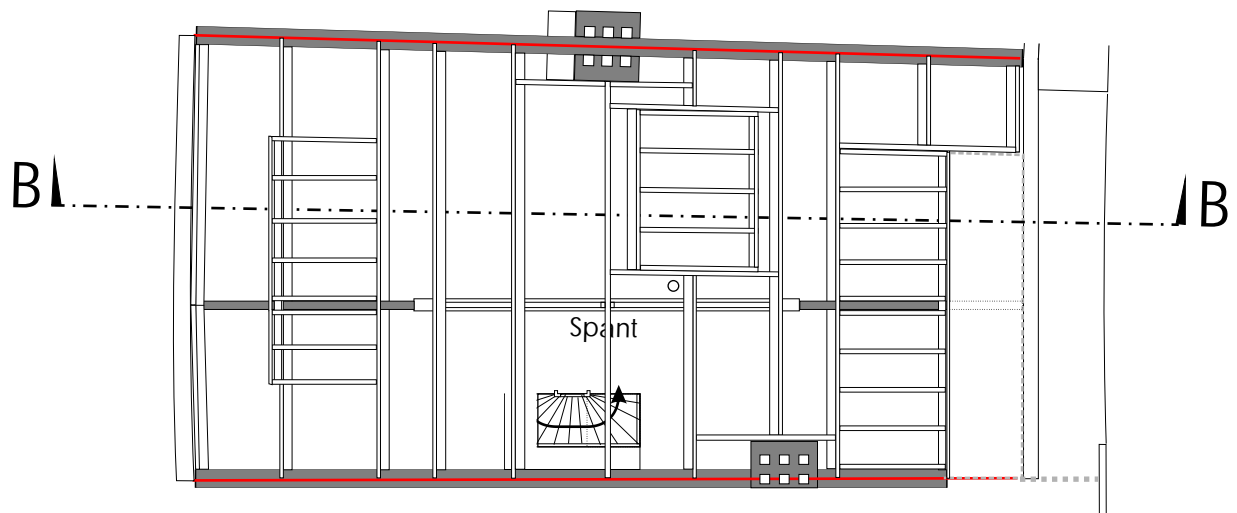

ben.jurgens@planet.nl

Zuid-West gevel

Noord-Oost gevel

Bestaande situatie

Ir B.A.Jurgens
Raamstraat 99
2613 RX Delft
015-2132178

ben.jurgens@planet.nl

Kapplan bestaande situatie

Kapplan nieuwe situatie