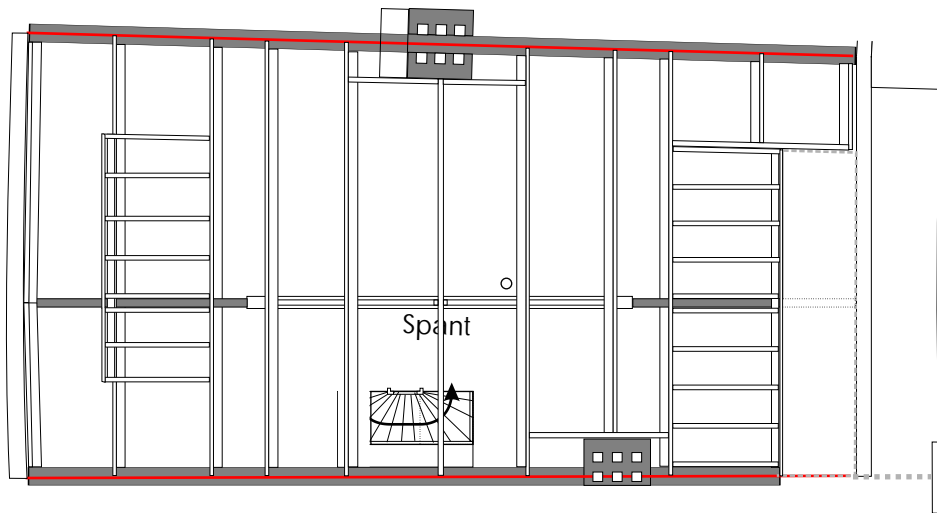

Tweede Verdieping

Vliering

Bestaande situatie

Ir B.A.Jurgens
Raamstraat 99
2613 RX Delft
015-2132178
ben.jurgens@planet.nl

Doorsnede A-A

Bestaande situatie

Ir B.A. Jurgens
Raamstraat 99
2613 RX Delft
015-2132178

ben.jurgens@planet.nl

Zuid-West gevel

Noord-Oost gevel

Bestaande situatie

Ir B.A.Jurgens
Raamstraat 99
2613 RX Delft
015-2132178

ben.jurgens@planet.nl

Kapplan bestaande situatie

Kapplan nieuwe situatie