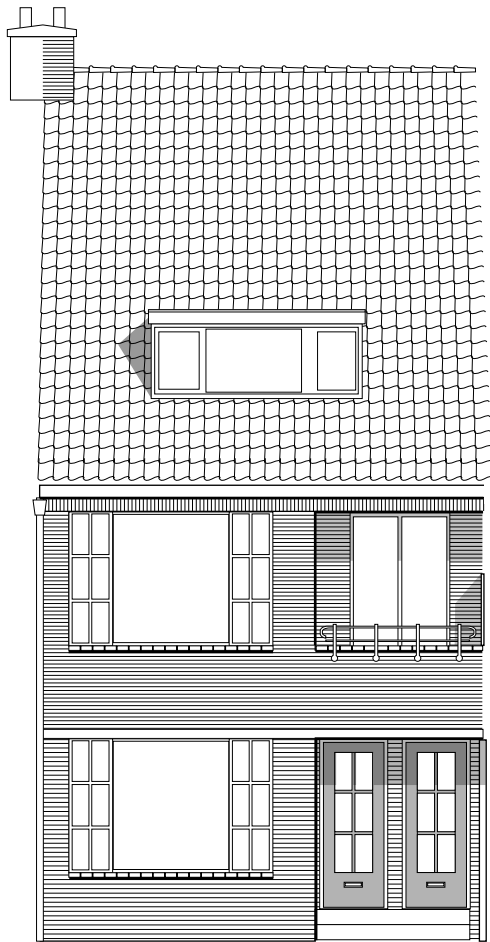

Uittreksel uit de kadastrale kaart
 kadastrale gemeente Delft
 Sectie F
 Perceel 6569
 Schaal 1 : 500

Eerste verdieping

Bestaande situatie

Ir. B.A. Jurgens
 Raamstraat 99
 2613 RX Delft
 015-2132178
 ben.jurgens@planet.nl

Tweede Verdieping

Vliering

Bestaande situatie

Ir B.A.Jurgens
Raamstraat 99
2613 RX Delft
015-2132178
ben.jurgens@planet.nl

Doorsnede A-A

Bestaande situatie

Ir B.A. Jurgens
Raamstraat 99
2613 RX Delft
015-2132178

ben.jurgens@planet.nl

Zuid-West gevel

Noord-Oost gevel

Bestaande situatie

Ir B.A.Jurgens
Raamstraat 99
2613 RX Delft
015-2132178

ben.jurgens@planet.nl

Kapplan bestaande situatie

Kapplan nieuwe situatie