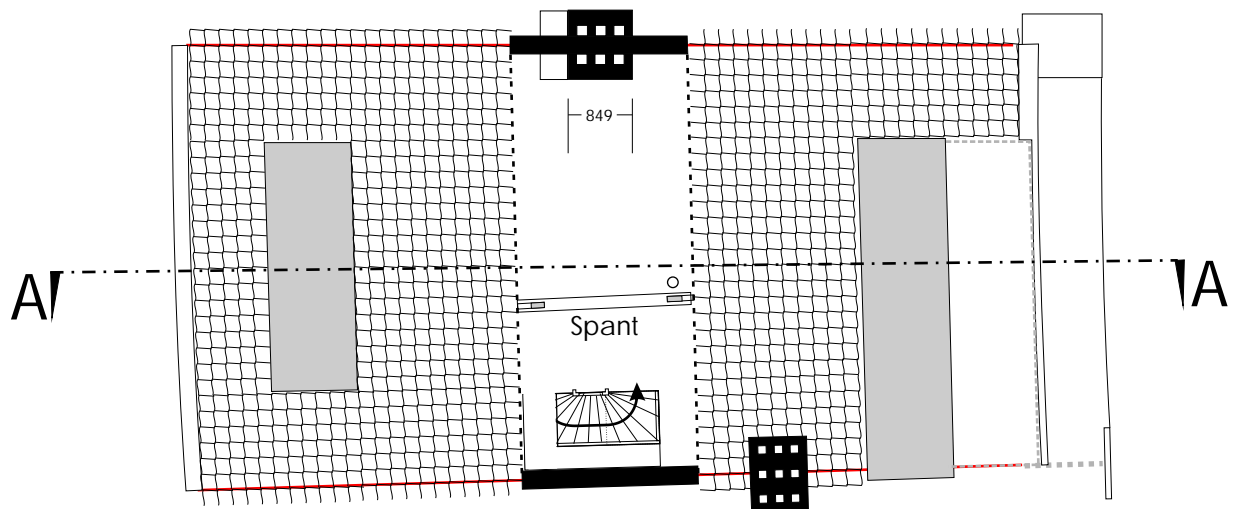

Uittreksel uit de kadastrale kaart
 kadastrale gemeente Delft
 Sectie F
 Perceel 6569
 Schaal 1 : 500

Eerste verdieping

Bestaande situatie

Ir. B.A. Jurgens
 Raamstraat 99
 2613 RX Delft
 015-2132178
 ben.jurgens@planet.nl

Tweede Verdieping

Vliering

Bestaande situatie

Ir B.A.Jurgens
Raamstraat 99
2613 RX Delft
015-2132178
ben.jurgens@planet.nl

Doorsnede A-A

Bestaande situatie

Ir B.A. Jurgens
Raamstraat 99
2613 RX Delft
015-2132178