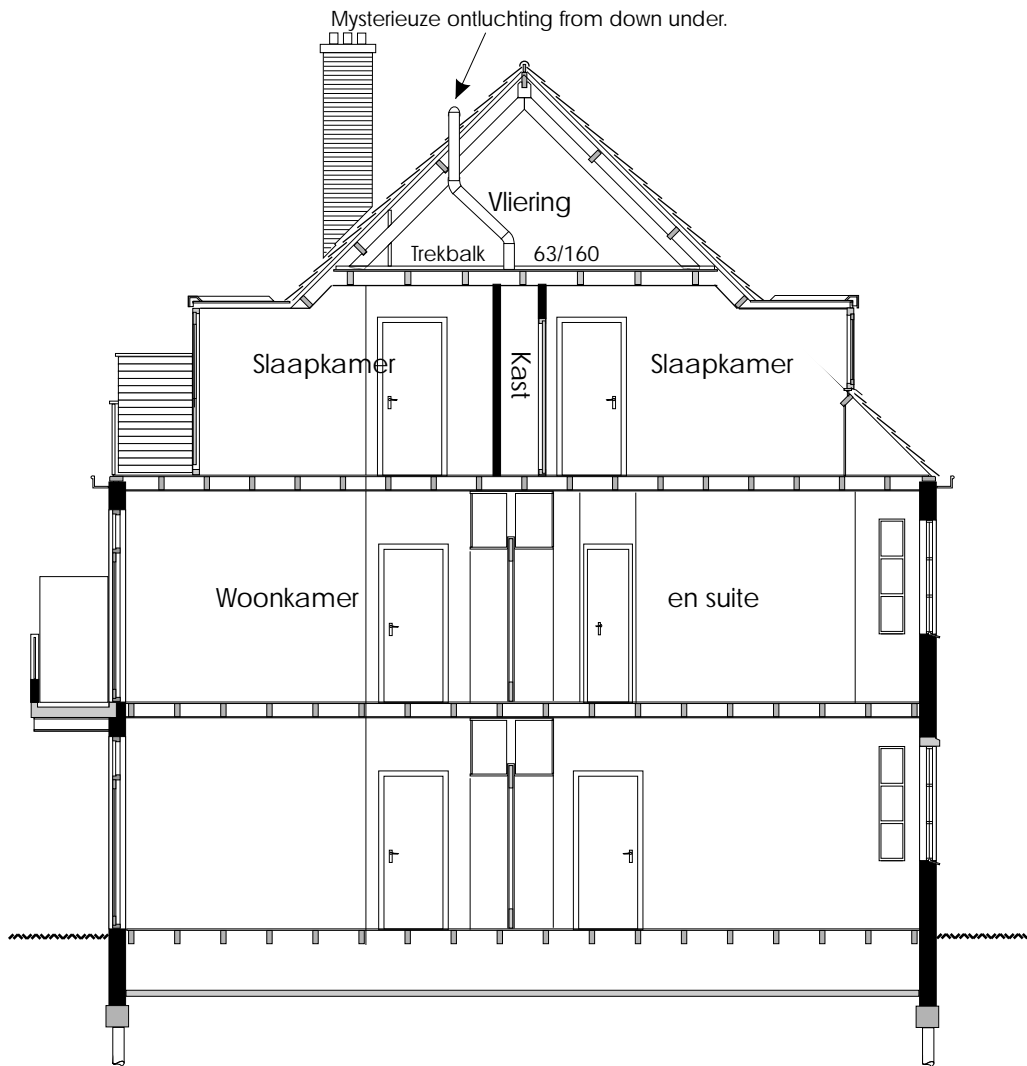

Tweede Verdieping

Vliering

Bestaande situatie

Ir B.A.Jurgens
Raamstraat 99
2613 RX Delft
015-2132178
ben.jurgens@planet.nl

Doorsnede A-A

Bestaande situatie

Ir B.A. Jurgens
Raamstraat 99
2613 RX Delft
015-2132178

ben.jurgens@planet.nl

Zuid-West gevel

Noord-Oost gevel

Bestaande situatie

Ir B.A.Jurgens
Raamstraat 99
2613 RX Delft
015-2132178

ben.jurgens@planet.nl

Kapplan bestaande situatie

Kapplan nieuwe situatie