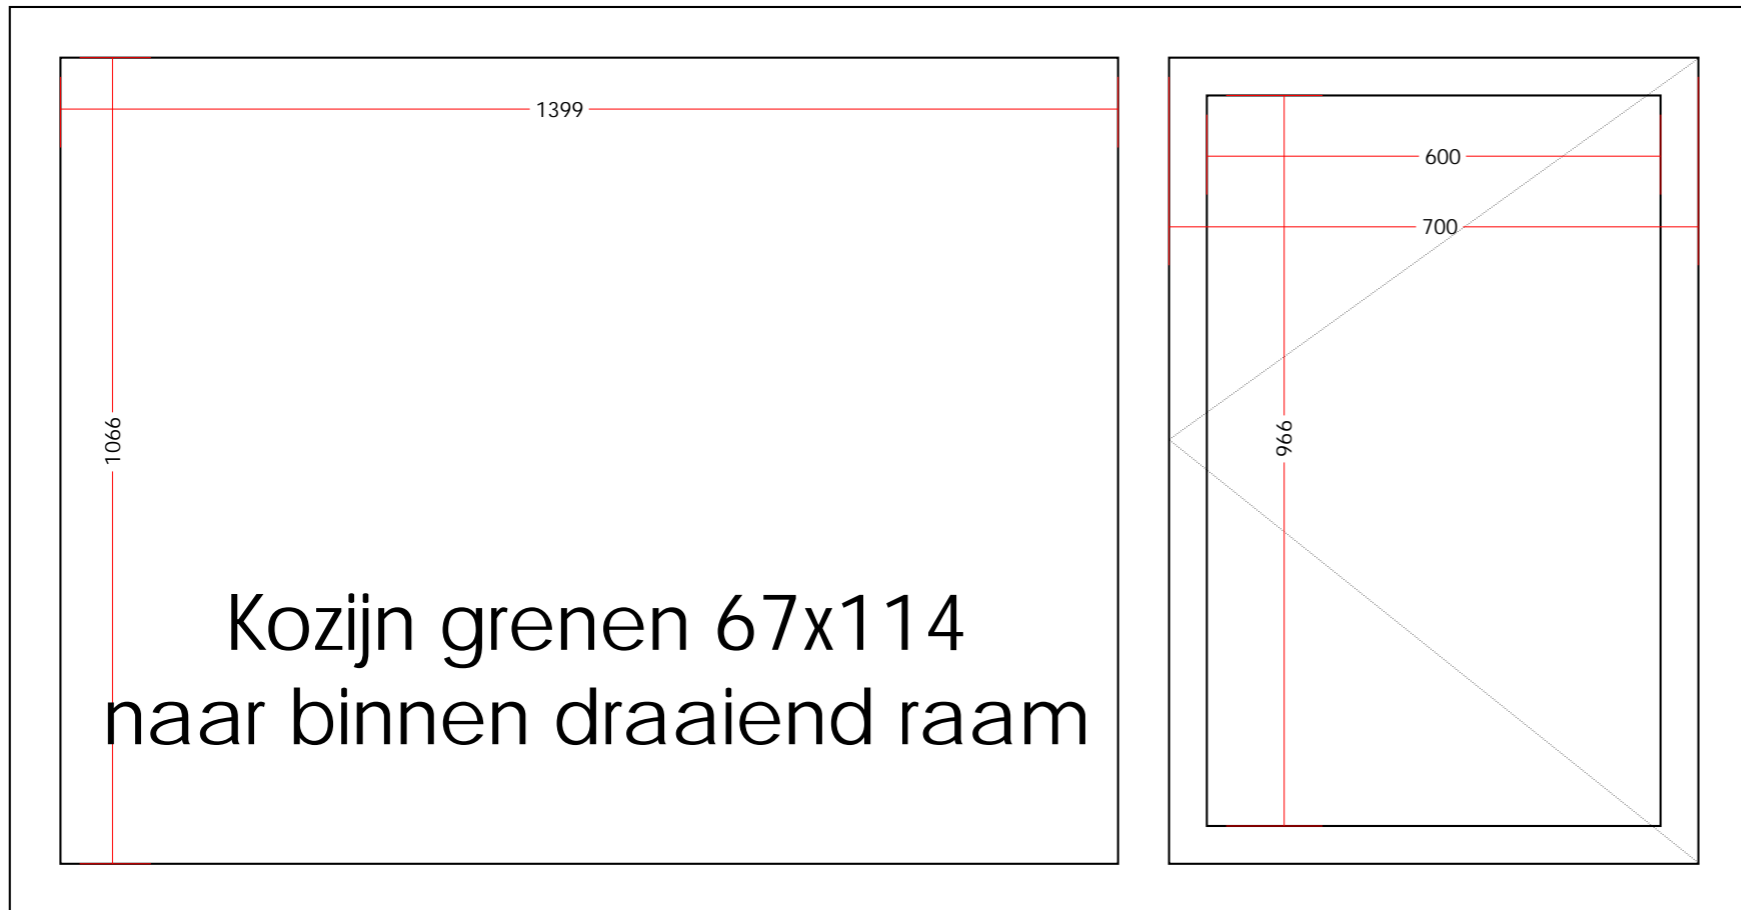

Dakkapel aanzicht schaal 1:50

Kozijn grenen 67x114
naar binnen draaiend raam