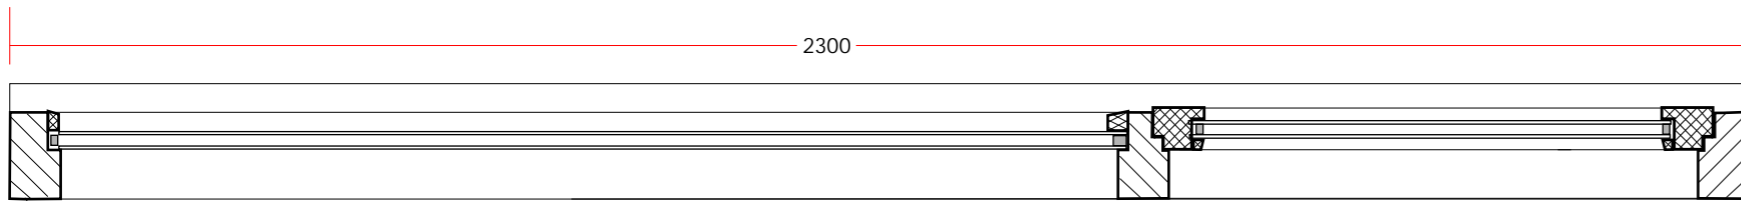

Dakkapel aanzicht schaal 1:50

Kozijn grenen 67x114
naar binnen draaiend raam