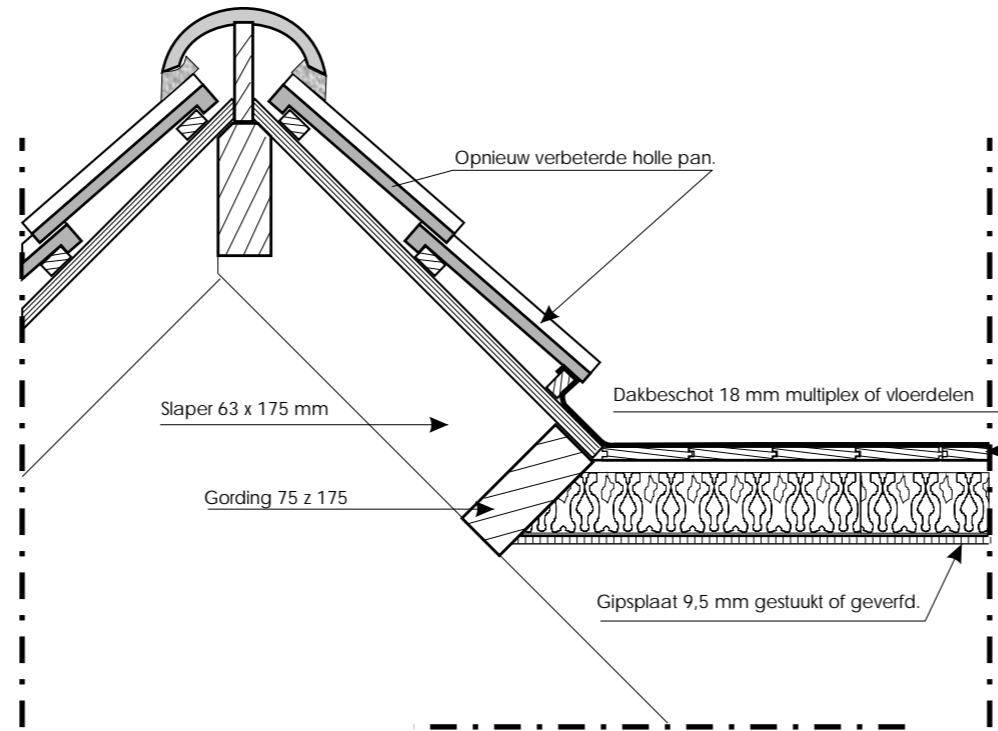

Dakkapel aanzicht schaal 1:50

Kozijn grenen 67x114
naar binnen draaiend raam