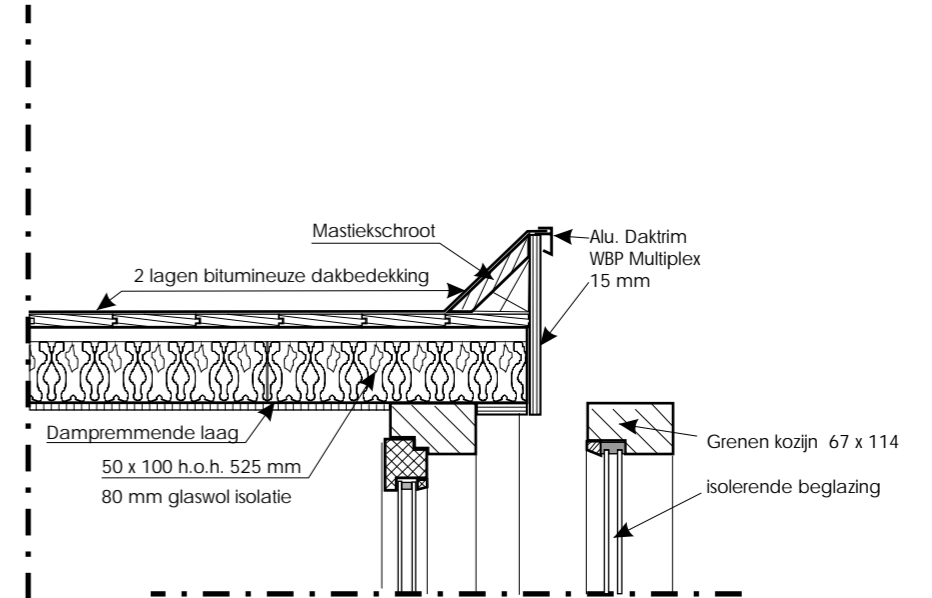

Dakkapel aanzicht schaal 1:50

Kozijn grenen 67x114
naar binnen draaiend raam