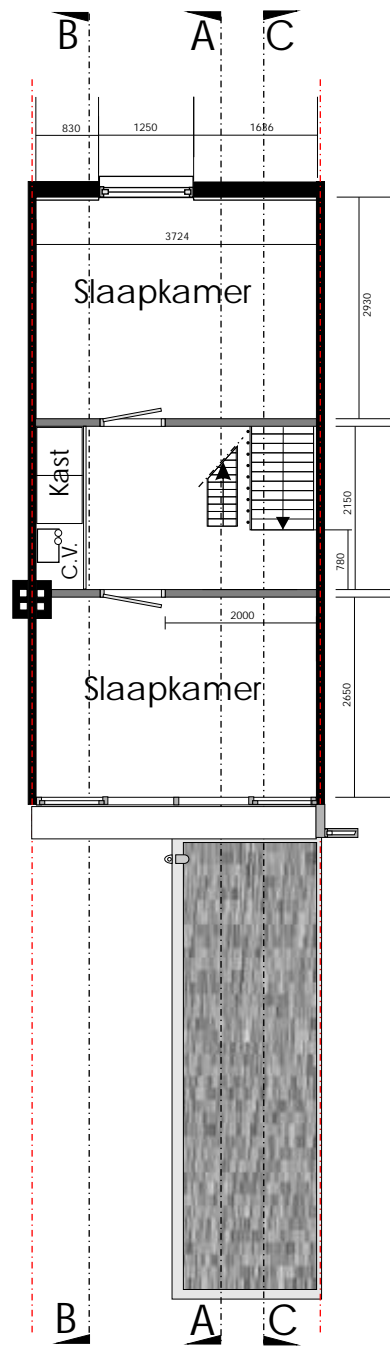

BEGANE GROND

SITUATIE SCHAAL 1:1000 SEKTIE F nummer 3426

BEGANE GROND

EERSTE VERDIEPING

TWEDE VERDIEPING

VOORGEVEL

ACHTERGEVEL

DOORSNEDE A-A

DOORSNEDE C-C

DOORSNEDE A-A