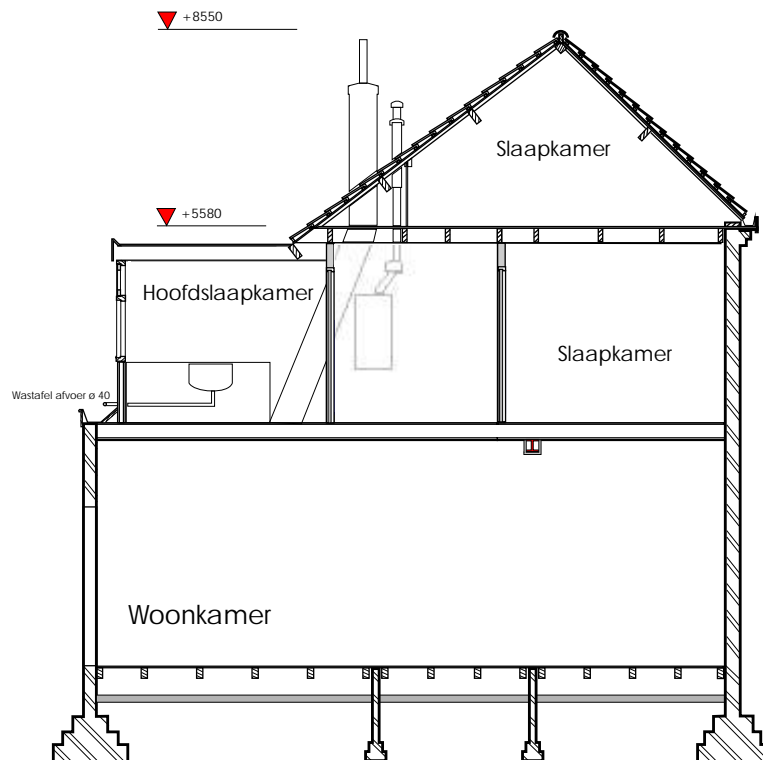

BEGANE GROND

SITUATIE SCHAAL 1:1000 SEKTIE F nummer 3426

BEGANE GROND

EERSTE VERDIEPING

TWEDE VERDIEPING

VOORGEVEL

ACHTERGEVEL

DOORSNEDE A-A

DOORSNEDE C-C

DOORSNEDE A-A