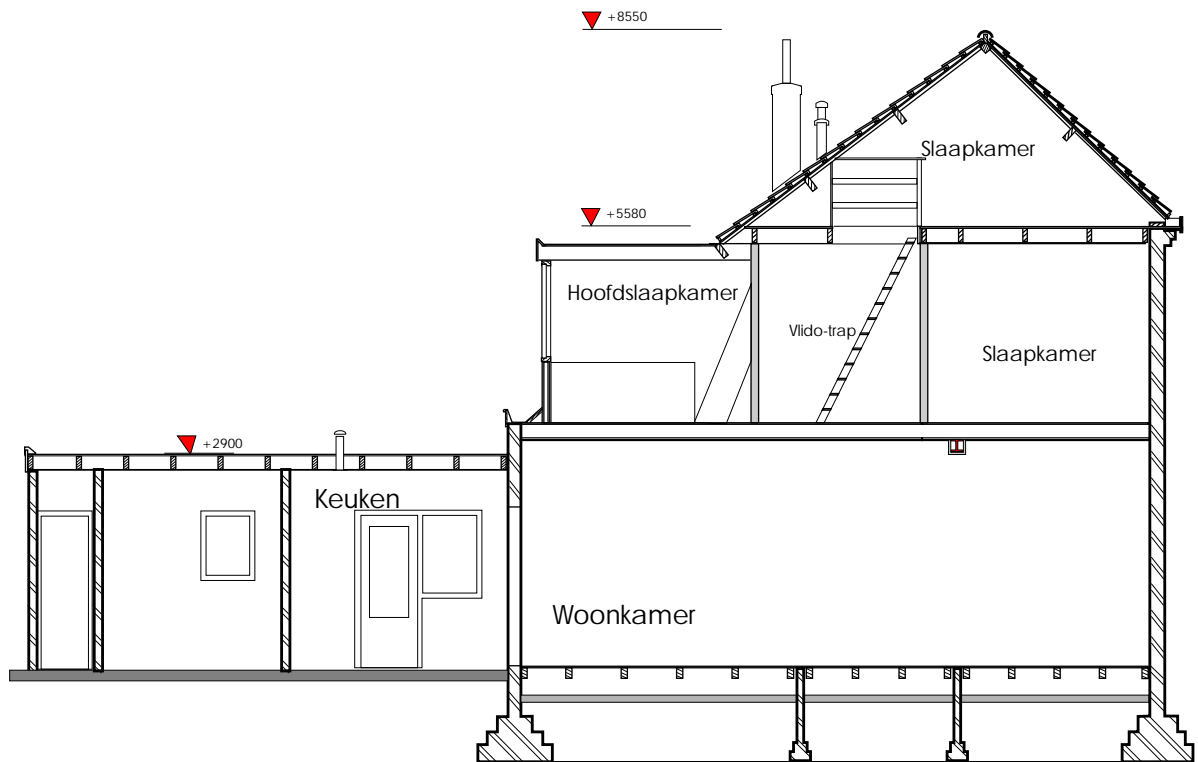

BEGANE GROND

SITUATIE SCHAAL 1:1000 SEKTIE F nummer 3426

BEGANE GROND

EERSTE VERDIEPING

TWEDE VERDIEPING

VOORGEVEL

ACHTERGEVEL

DOORSNEDE A-A

DOORSNEDE C-C

DOORSNEDE A-A