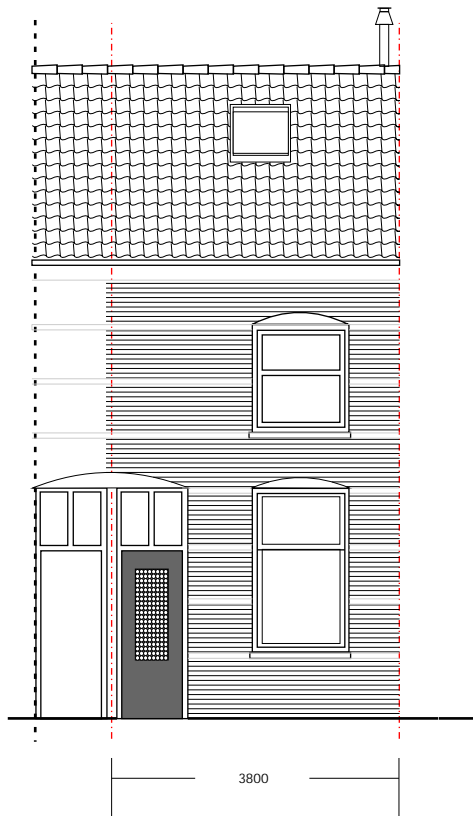

BEGANE GROND

SITUATIE SCHAAL 1:1000 SEKTIE F nummer 3426

BEGANE GROND

EERSTE VERDIEPING

TWEDE VERDIEPING

VOORGEVEL

ACHTERGEVEL

DOORSNEDE A-A

DOORSNEDE C-C

DOORSNEDE A-A