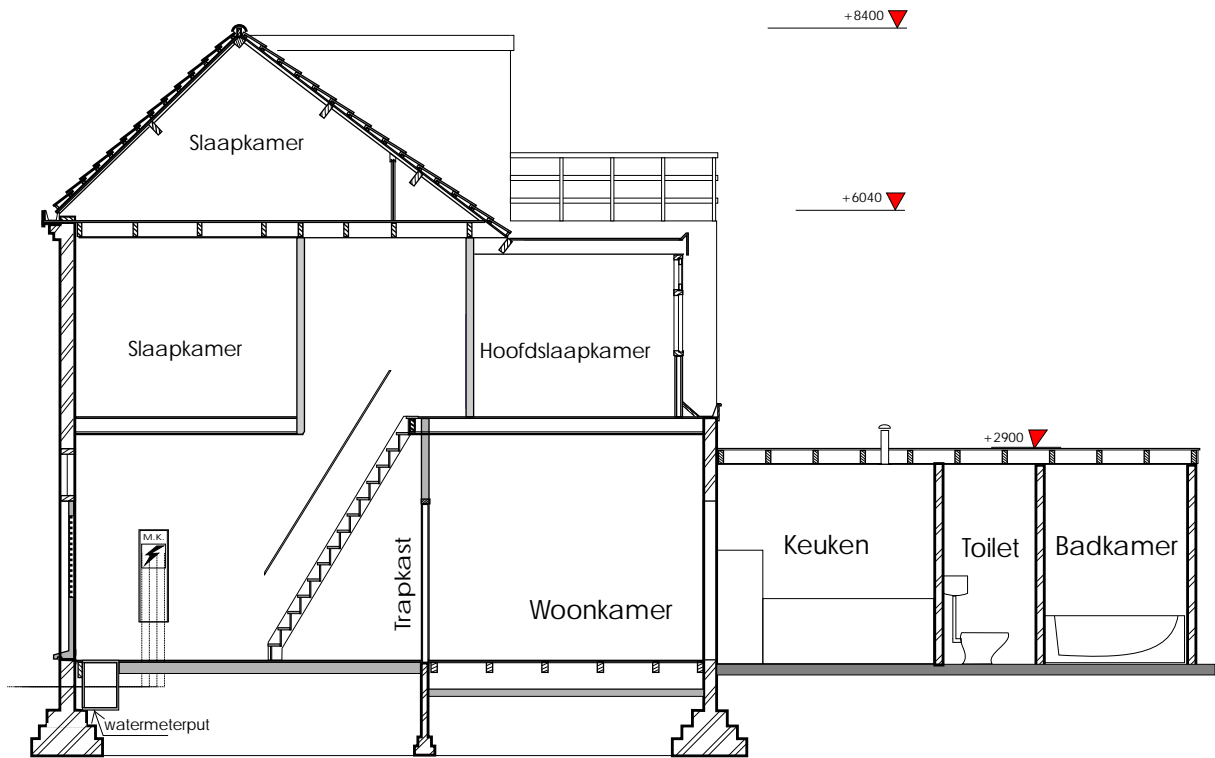

BEGANE GROND

SITUATIE SCHAAL 1:1000 SEKTIE F nummer 3426

BEGANE GROND

EERSTE VERDIEPING

TWEDE VERDIEPING

VOORGEVEL

ACHTERGEVEL

DOORSNEDE A-A

DOORSNEDE C-C

DOORSNEDE A-A