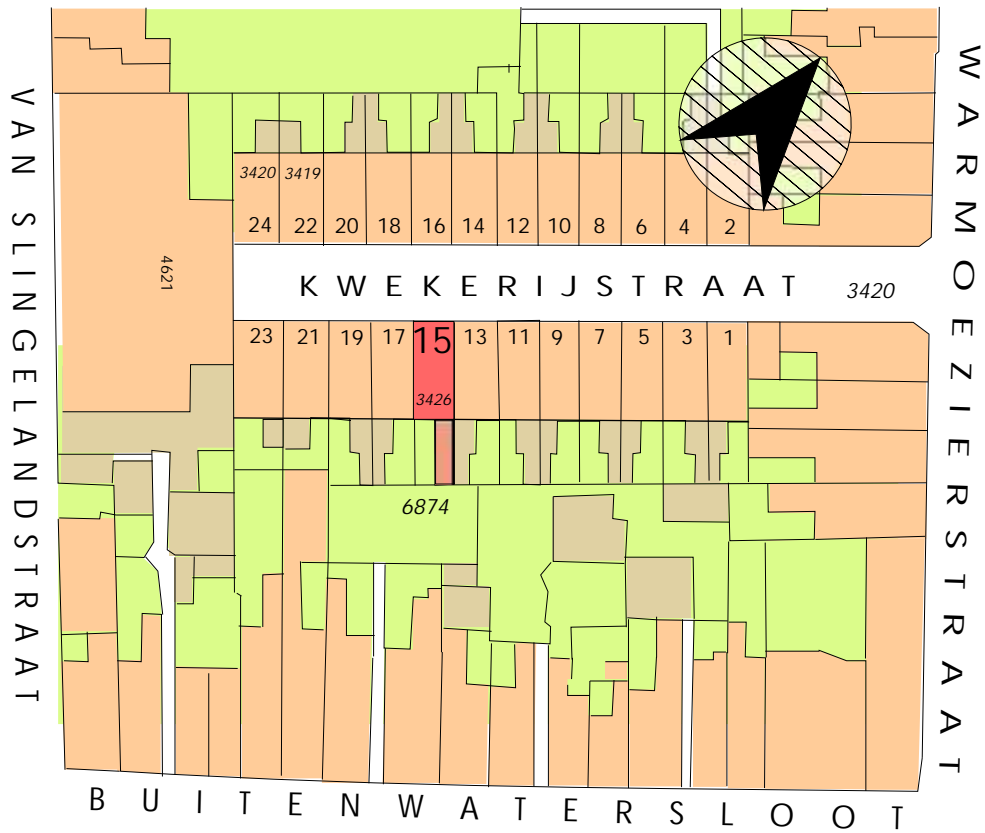

BEGANE GROND

SITUATIE SCHAAL 1:1000 SEKTIE F nummer 3426

BEGANE GROND

EERSTE VERDIEPING

TWEDE VERDIEPING

VOORGEVEL

ACHTERGEVEL

DOORSNEDE A-A

DOORSNEDE C-C

DOORSNEDE A-A