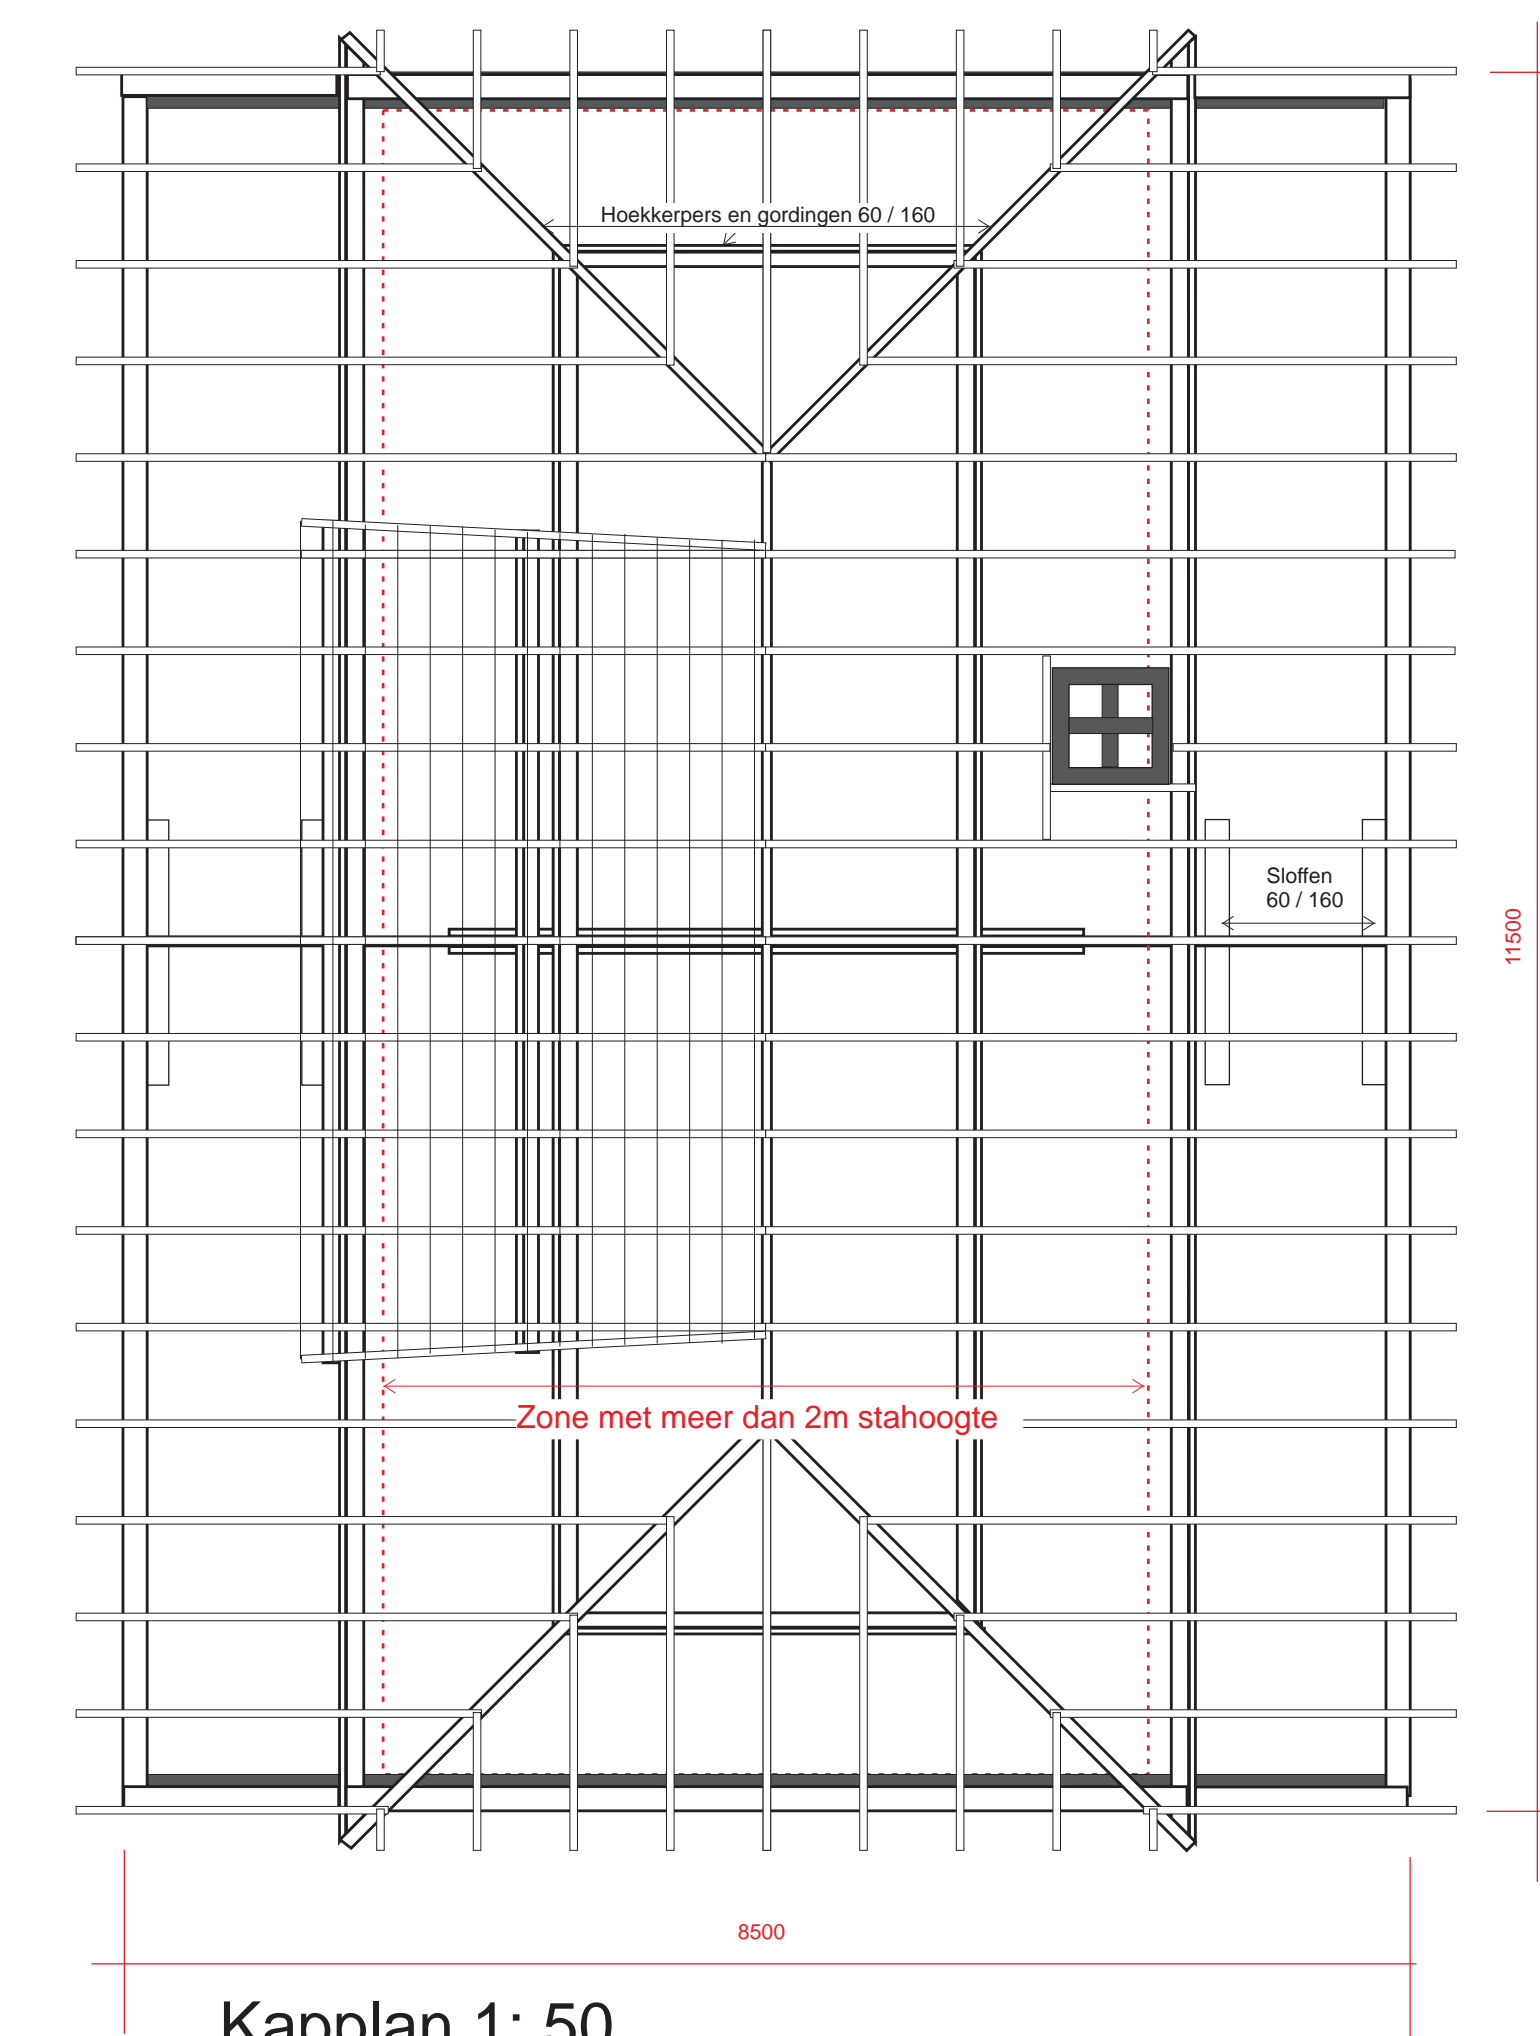

Bestaande situatie  
koetshuis  
Moergestelweg 48  
OISTERWIJK

**OUDE**

**NIEUW**