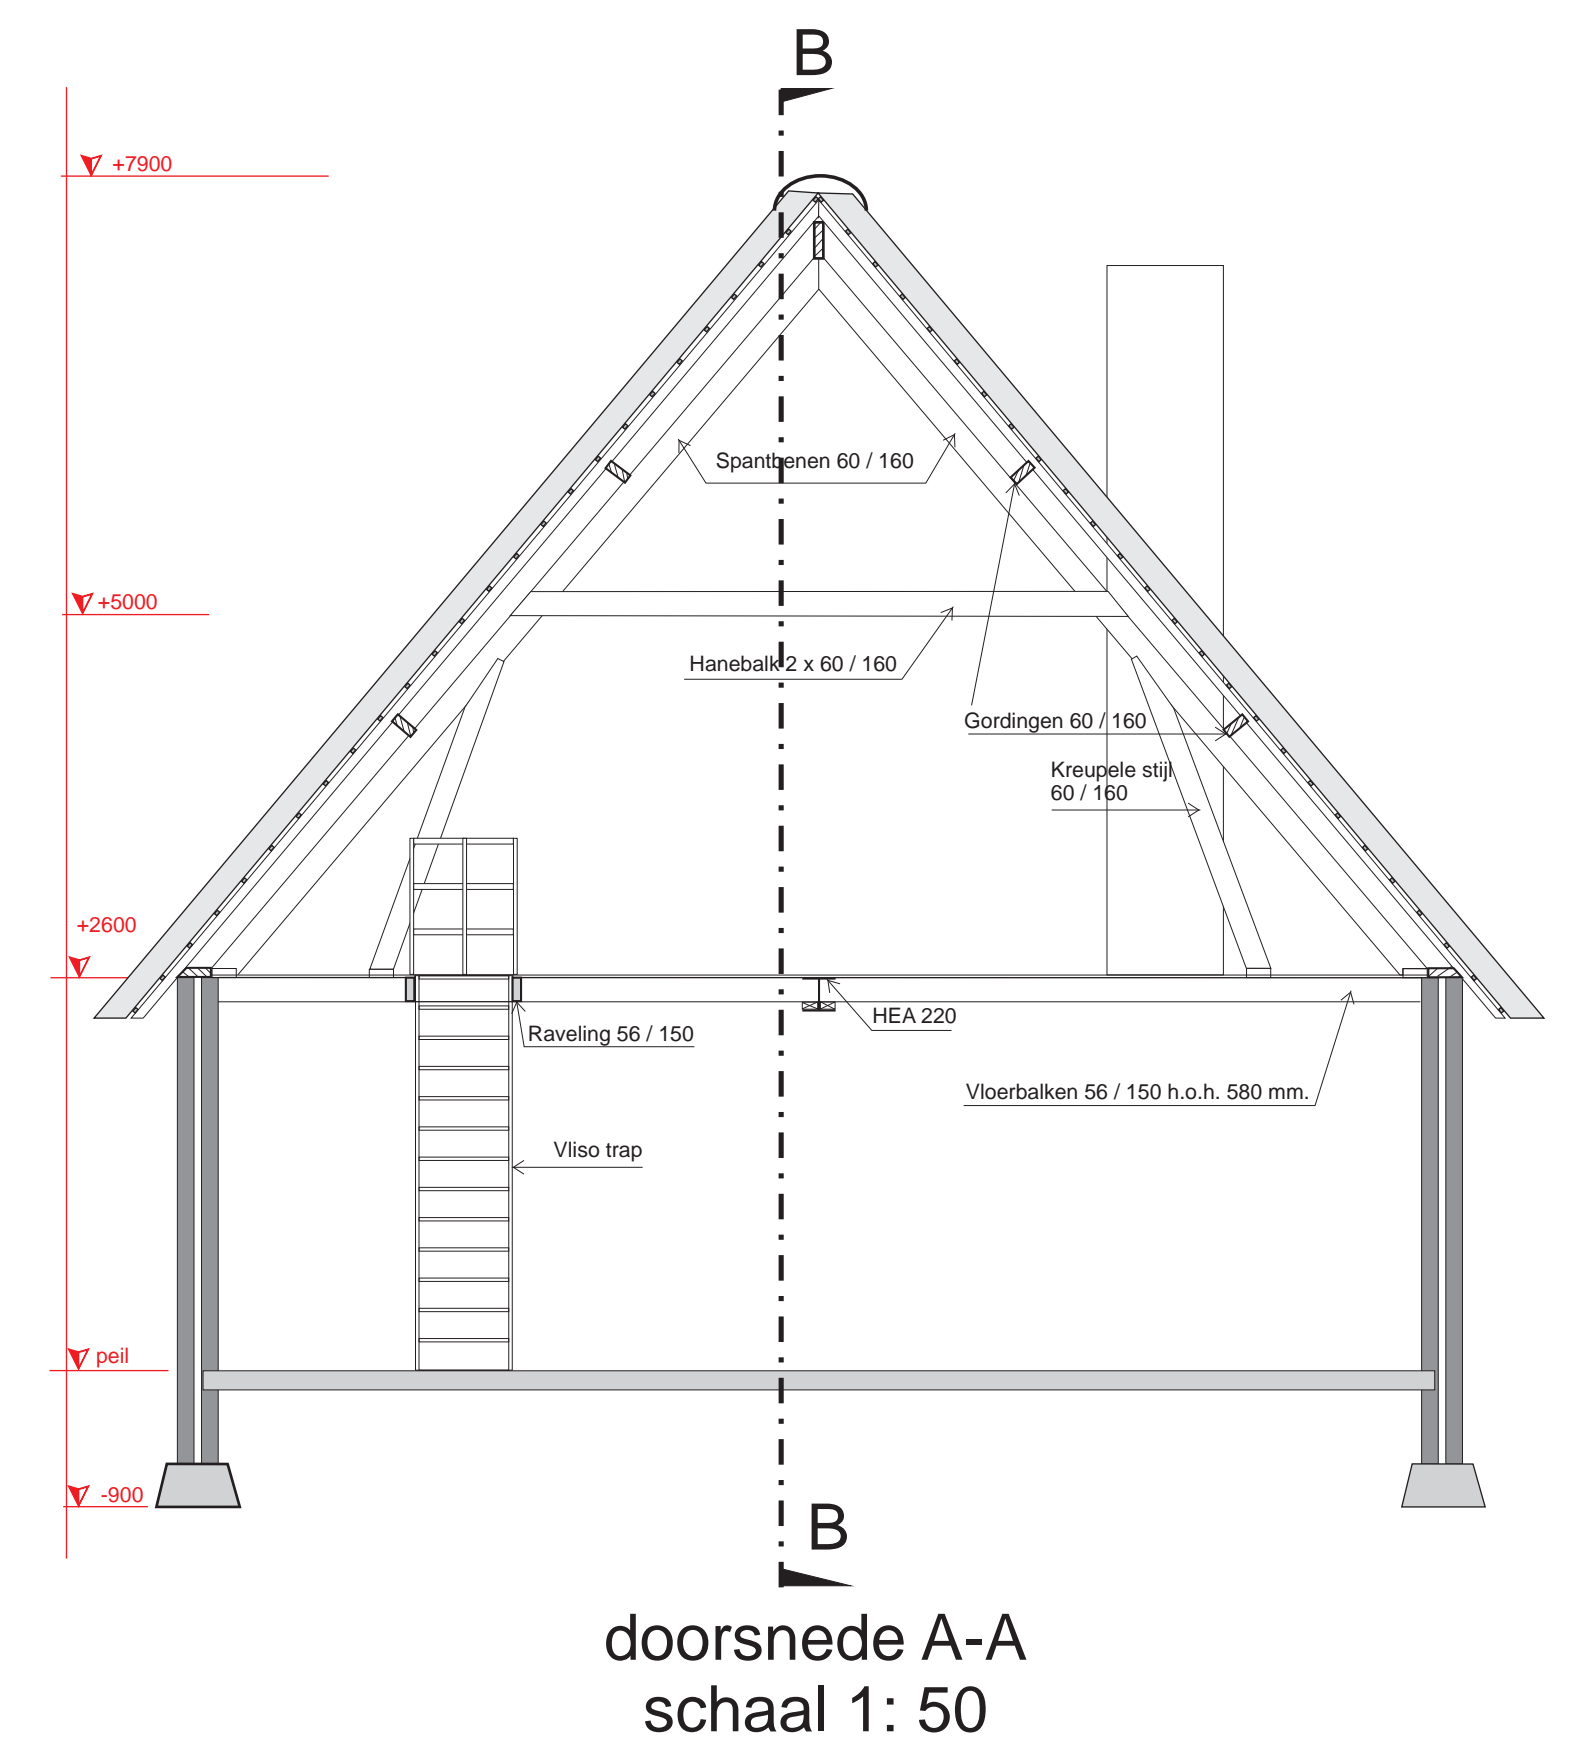

Bestaande situatie  
koetshuis  
Moergestelweg 48  
OISTERWIJK

**OUDE**

**NIEUW**