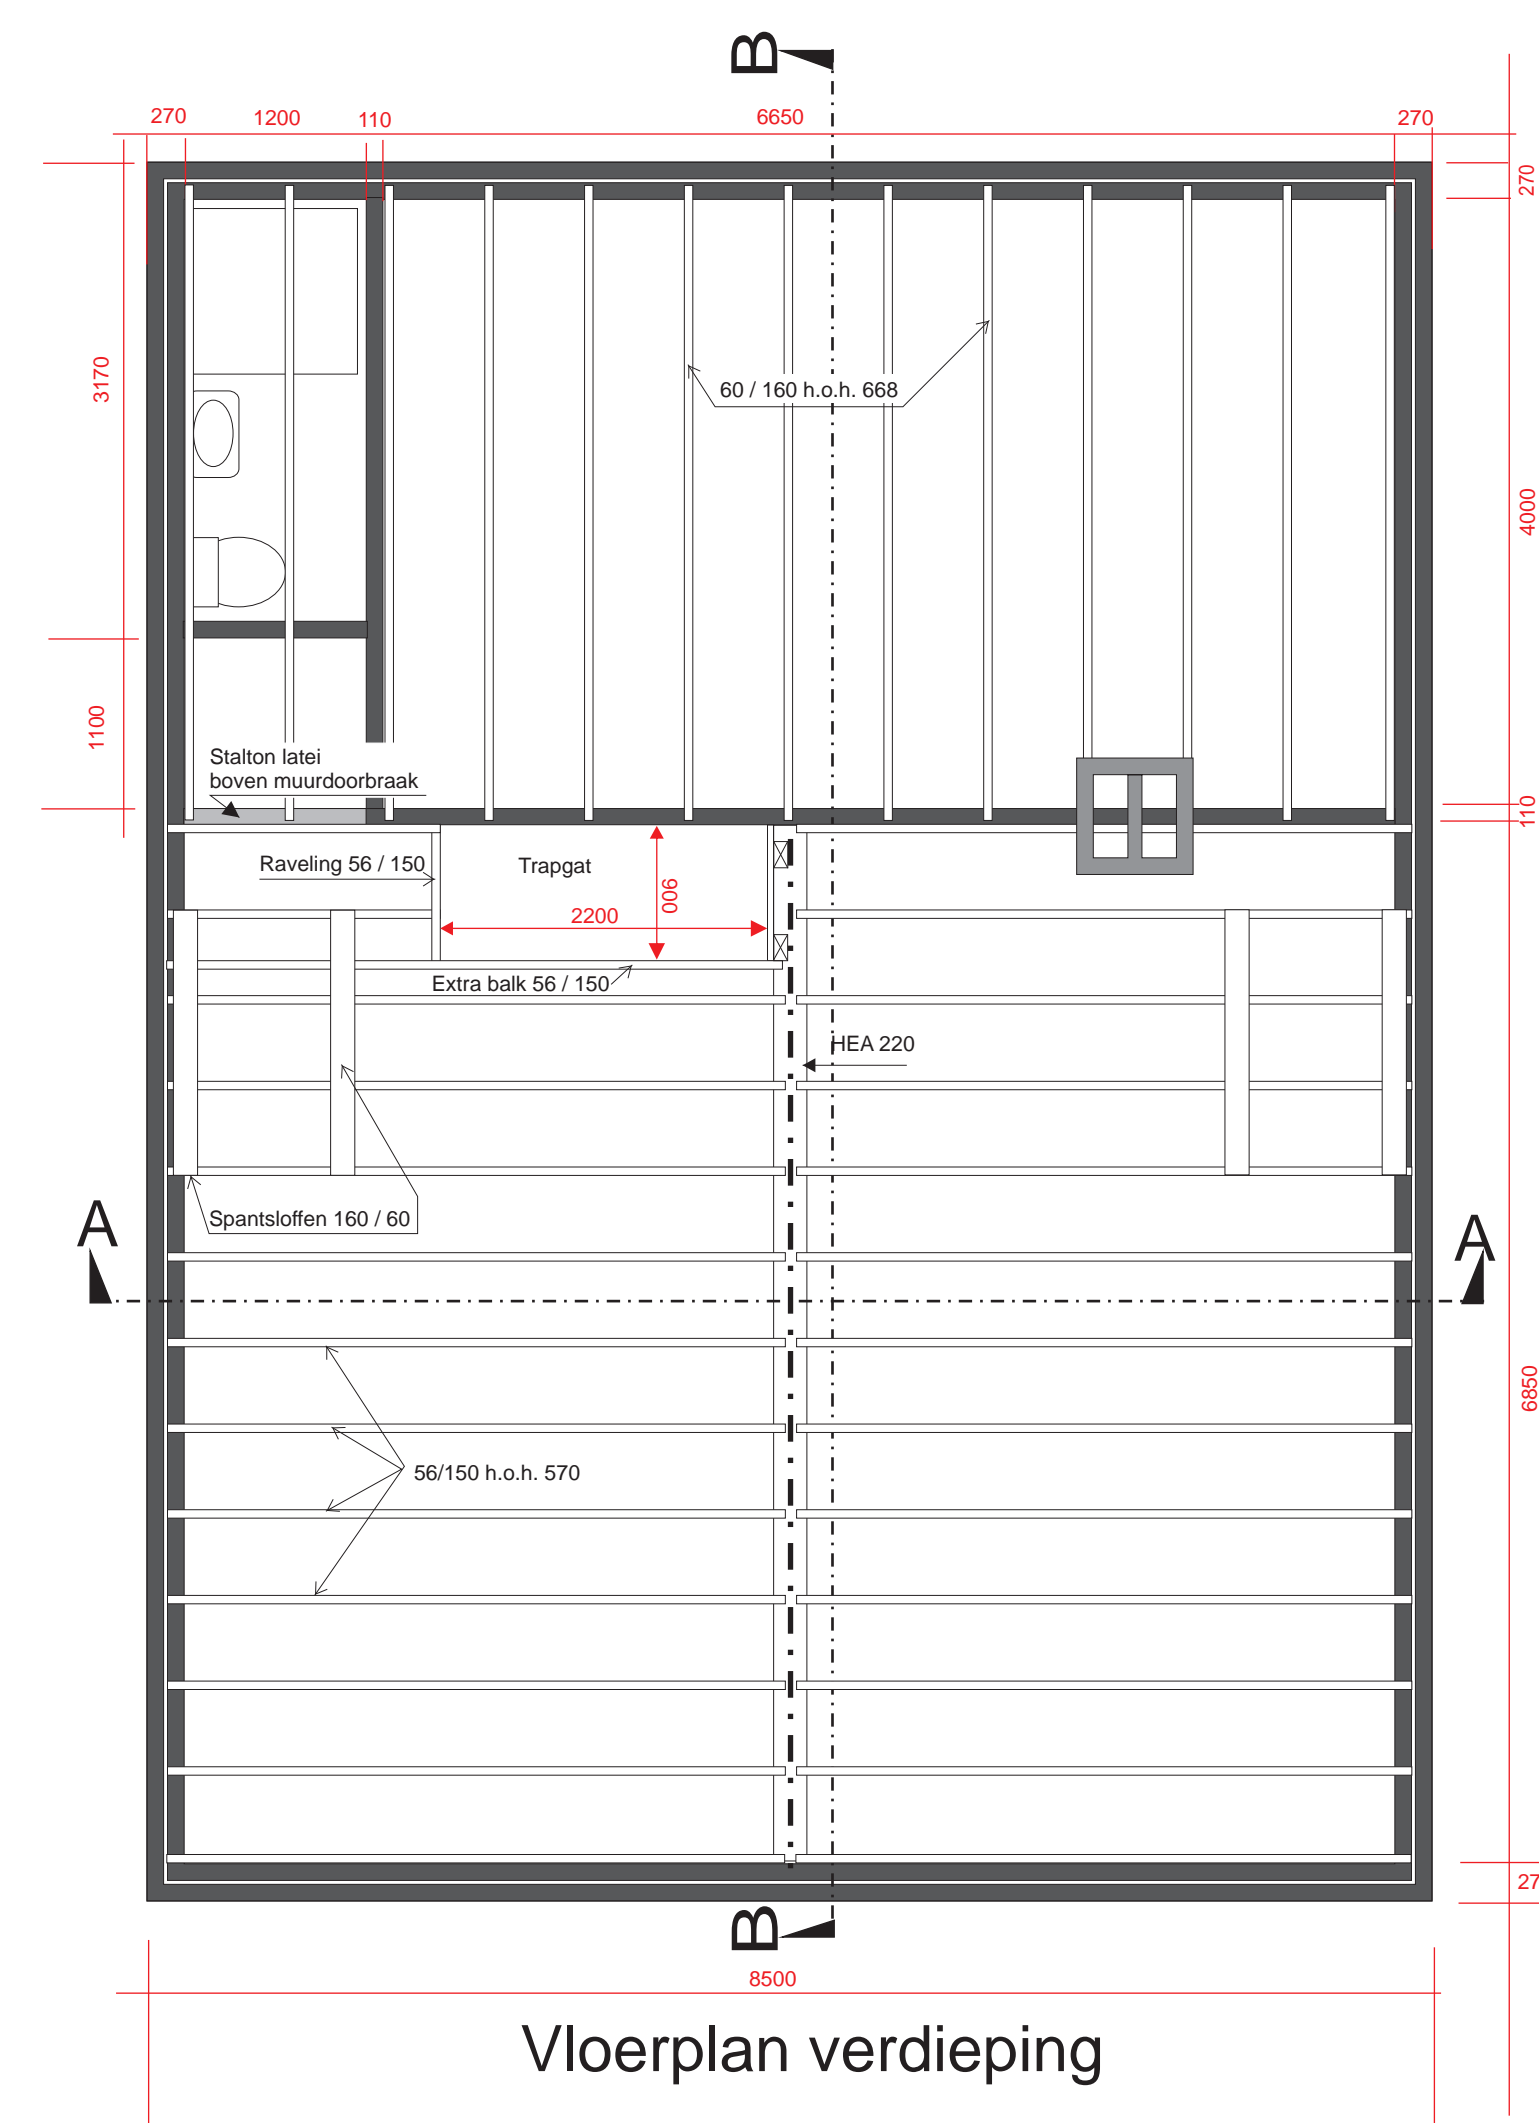

Bestaande situatie  
koetshuis  
Moergestelweg 48  
OISTERWIJK

**OUDE**

**NIEUW**