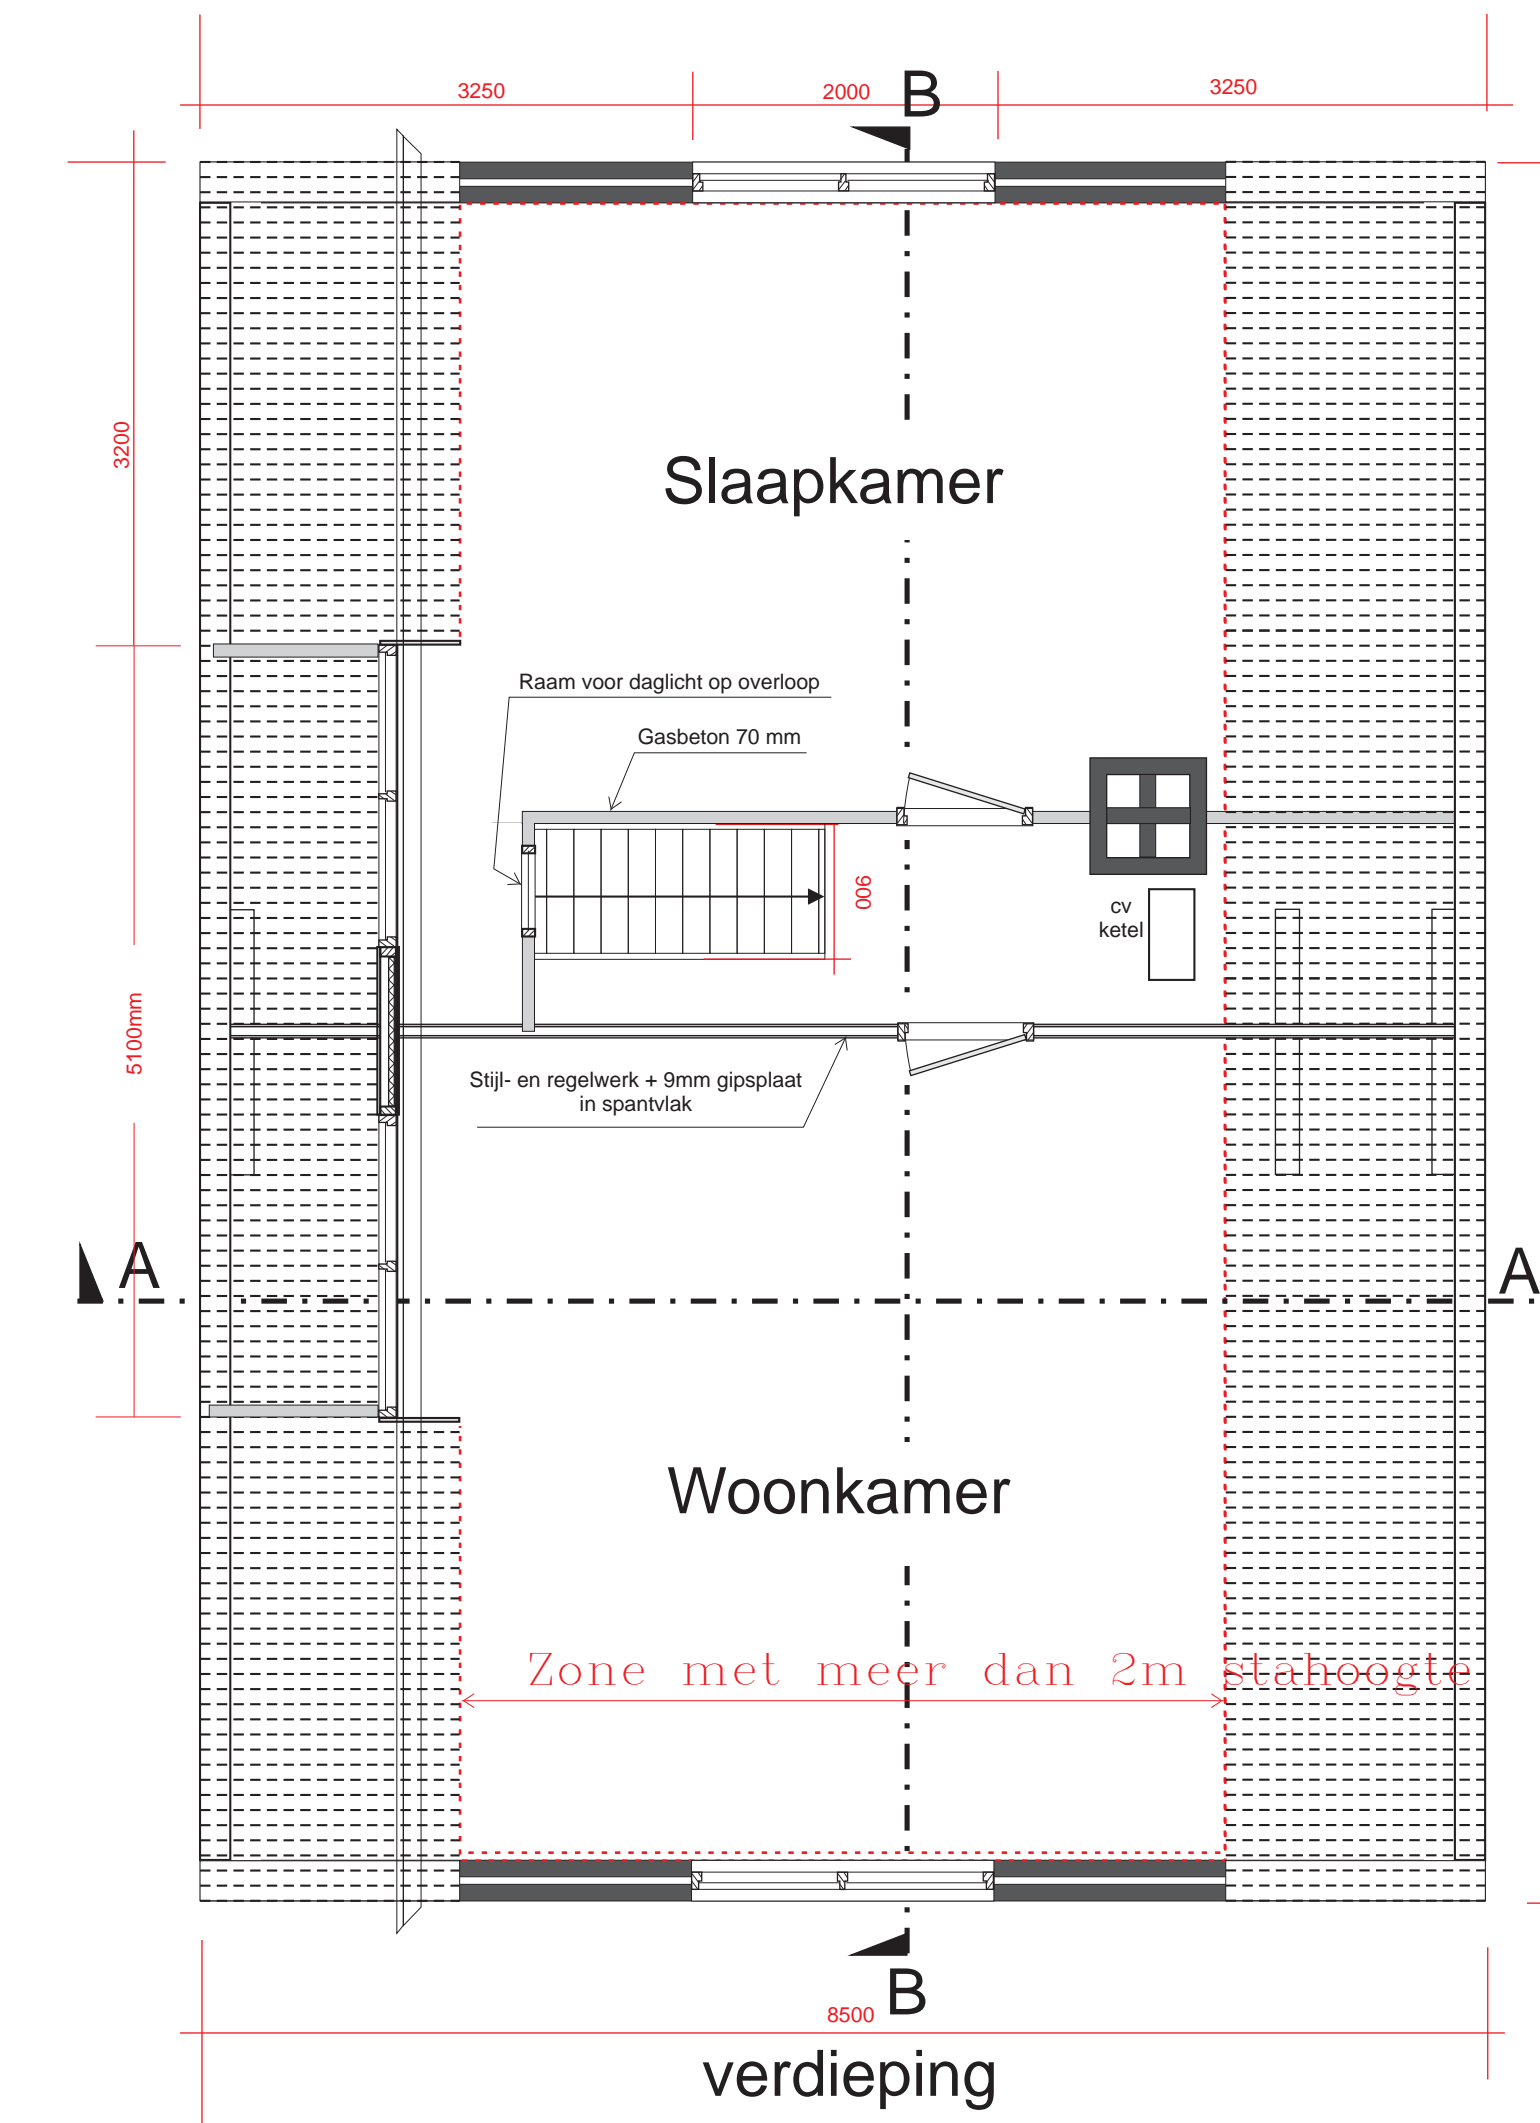

Bestaande situatie  
koetshuis  
Moergestelweg 48  
OISTERWIJK

**OUDE**

**NIEUW**