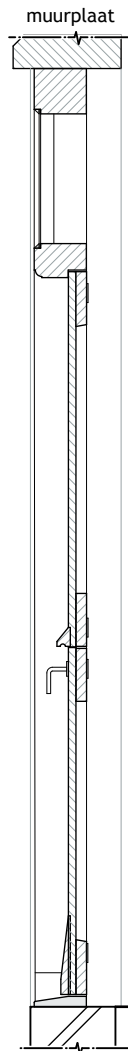

details schaal 1:5

S15