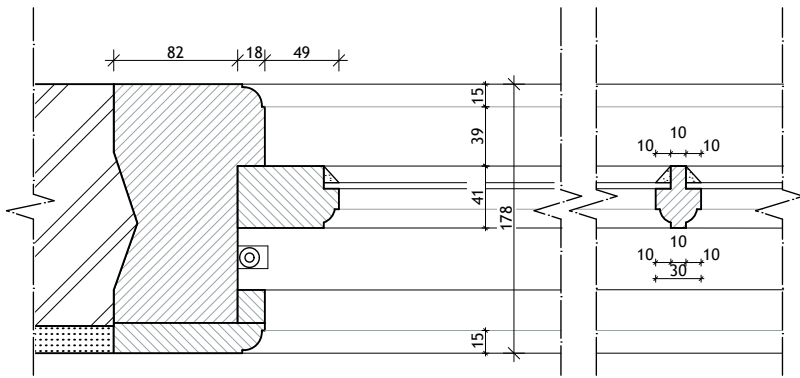

raam A

A

't Woudt 6-8 - fam. XXX - 478.07 - schaal 1:20 - 21-4-08 - raam A

bovenraam

schuifraam

details schaal 1:5 raam C

't Woudt 6-8 - fam. XXX - 478.07 - schaal 1:20 - 21-4-08 - raam C

bovenraam

schuifraam

details schaal 1:5 raam D

buitenaanzicht raam D

binnenaanzicht raam D

't Woudt 6-8 - fam. XXX - 478.07 - schaal 1:20 - 21-4-08 - raam D

Details raam G

schaal 1 : 5

binnenaanzicht

buitenaanzicht

G

't Woudt 6-8 - fam. XXX - 478.07 - schaal 1:20 - 21-4-08 - raam G

details schaal 1:5

't Woudt 6-8 - fam. XXX - 478.07 - schaal 1:20 - 21-4-08 - raam H

DOORSNEDE B-B

DOORSNEDE A-A

DOORSNEDE C-C

binnenaanzicht

buitenaanzicht

J/L

't Woudt 6-8 - fam. XXX - 478.07 - schaal 1:20 - 21-4-08 - raam J/L

detail deur schaal 1:5

O

buitenaanzicht deur O

vert. doorsnede deur O