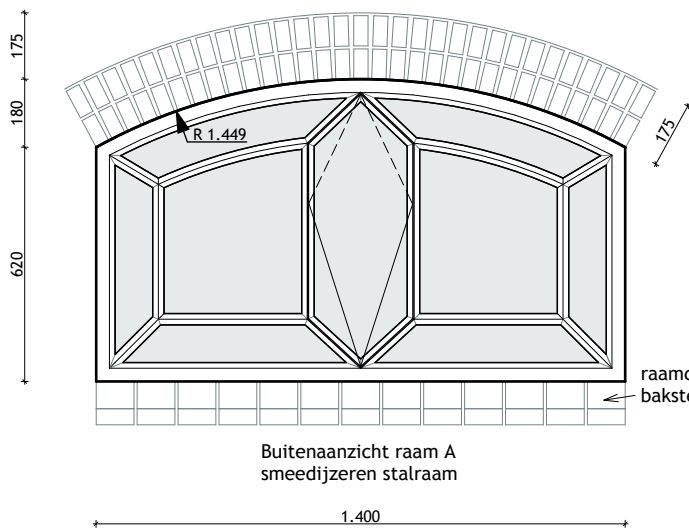

raam A

A

't Woudt 6-8 - fam. XXX - 478.07 - schaal 1:20 - 21-4-08 - raam A

bovenraam

schuifraam

details schaal 1:5 raam C

't Woudt 6-8 - fam. XXX - 478.07 - schaal 1:20 - 21-4-08 - raam C

bovenraam

schuifraam

details schaal 1:5 raam D

buitenaanzicht raam D

binnenaanzicht raam D

't Woudt 6-8 - fam. XXX - 478.07 - schaal 1:20 - 21-4-08 - raam D

Details raam G

schaal 1 : 5

binnenaanzicht

buitenaanzicht

G

't Woudt 6-8 - fam. XXX - 478.07 - schaal 1:20 - 21-4-08 - raam G

details schaal 1:5

't Woudt 6-8 - fam. XXX - 478.07 - schaal 1:20 - 21-4-08 - raam H

DOORSNEDE B-B

DOORSNEDE A-A

DOORSNEDE C-C

binnenaanzicht

buitenaanzicht

J/L

't Woudt 6-8 - fam. XXX - 478.07 - schaal 1:20 - 21-4-08 - raam J/L

detail deur schaal 1:5

O

buitenaanzicht deur O

vert. doorsnede deur O