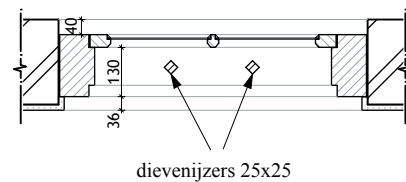

binnenaanzicht deur O

hor. doorsnede deur O

't Woudt 6-8 - fam. XXX - 478.07 - schaal 1:20 - 21-4-08 - **Deur O**

schaal 1:5

buitenaanzicht

vertikale doorsnede

binnenaanzicht

hor. doorsnede bovenraam P/Q

P/Q

hor. doorsnede schuifraam P/Q

't Woudt 6-8 - fam. XXX - 478.07 - schaal 1:20 - 21-4-08 - Raam P/Q

detail stalraam S14
westgevel,
schaal 1:5

S14

't Woudt 6-8 - fam. XXX - 478.07 - schaal 1:20 - 21-4-08 - raam S14 bestaand

details schaal 1:5

S15

't Woudt 6-8 - fam. XXX - 478.07 - schaal 1:20 - 21-4-08 - deur S15 bestand

't Woudt 6-8 - fam. XXX - 478.07 - schaal 1:20 - 21-4-08 - raam T bestaand

details raam V schaal 1:5

V

't Woudt 6-8 - fam. XXX - 478.07 - schaal 1:20 - 21-4-08 - raam V