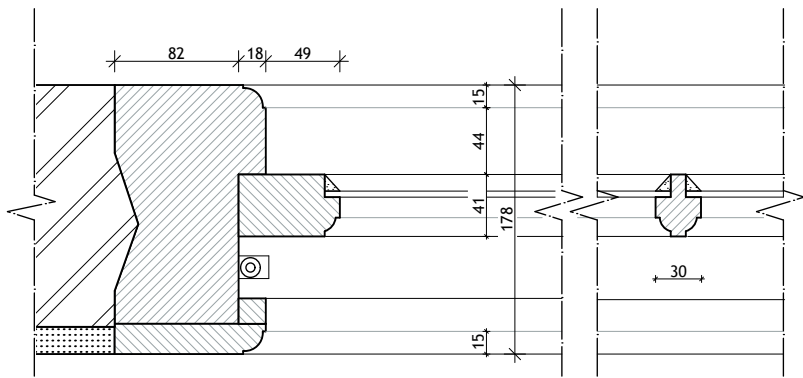

raam A

A

't Woudt 6-8 - fam. XXX - 478.07 - schaal 1:20 - 21-4-08 - raam A

bovenraam

schuifraam

details schaal 1:5 raam C

't Woudt 6-8 - fam. XXX - 478.07 - schaal 1:20 - 21-4-08 - raam C

bovenraam

schuifraam

details schaal 1:5 raam D

buitenaanzicht raam D

binnenaanzicht raam D

't Woudt 6-8 - fam. XXX - 478.07 - schaal 1:20 - 21-4-08 - raam D

Details raam G

schaal 1 : 5

binnenaanzicht

buitenaanzicht

G

't Woudt 6-8 - fam. XXX - 478.07 - schaal 1:20 - 21-4-08 - raam G

details schaal 1:5

't Woudt 6-8 - fam. XXX - 478.07 - schaal 1:20 - 21-4-08 - raam H

DOORSNEDE B-B

DOORSNEDE A-A

DOORSNEDE C-C

binnenaanzicht

buitenaanzicht

J/L

't Woudt 6-8 - fam. XXX - 478.07 - schaal 1:20 - 21-4-08 - raam J/L

detail deur schaal 1:5

O

buitenaanzicht deur O

vert. doorsnede deur O