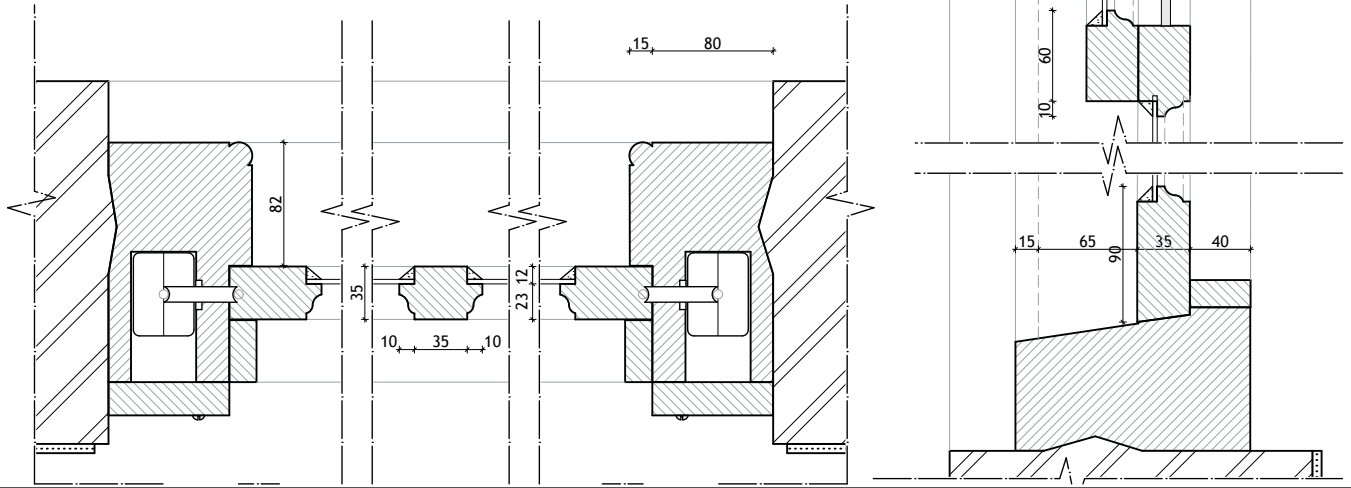

raam A

A

't Woudt 6-8 - fam. XXX - 478.07 - schaal 1:20 - 21-4-08 - raam A

bovenraam

schuifraam

details schaal 1:5 raam C

't Woudt 6-8 - fam. XXX - 478.07 - schaal 1:20 - 21-4-08 - raam C

bovenraam

schuifraam

details schaal 1:5 raam D

buitenaanzicht raam D

binnenaanzicht raam D

't Woudt 6-8 - fam. XXX - 478.07 - schaal 1:20 - 21-4-08 - raam D

Details raam G

schaal 1 : 5

binnenaanzicht

buitenaanzicht

G

't Woudt 6-8 - fam. XXX - 478.07 - schaal 1:20 - 21-4-08 - raam G

details schaal 1:5

't Woudt 6-8 - fam. XXX - 478.07 - schaal 1:20 - 21-4-08 - raam H

DOORSNEDE B-B

DOORSNEDE A-A

DOORSNEDE C-C

binnenaanzicht

buitenaanzicht

J/L

't Woudt 6-8 - fam. XXX - 478.07 - schaal 1:20 - 21-4-08 - raam J/L

detail deur schaal 1:5

O

buitenaanzicht deur O

vert. doorsnede deur O