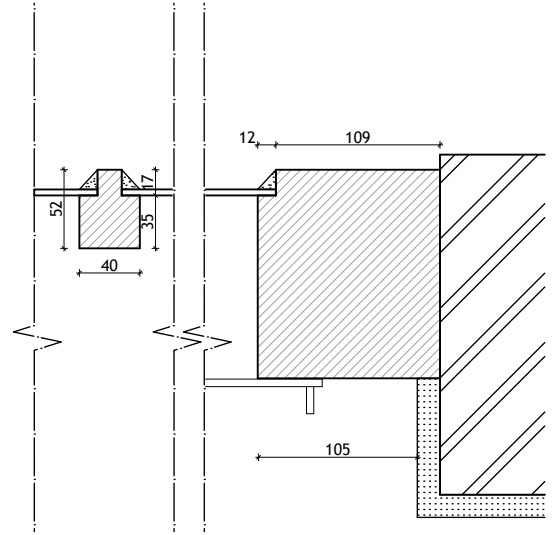

binnenaanzicht

buitenaanzicht

J/L

't Woudt 6-8 - fam. XXX - 478.07 - schaal 1:20 - 21-4-08 - raam J/L

detail deur schaal 1:5

O

buitenaanzicht deur O

vert. doorsnede deur O

binnenaanzicht deur O

hor. doorsnede deur O

't Woudt 6-8 - fam. XXX - 478.07 - schaal 1:20 - 21-4-08 - **Deur O**

schaal 1:5

buitenaanzicht

vertikale doorsnede

binnenaanzicht

hor. doorsnede bovenraam P/Q

P/Q

hor. doorsnede schuifraam P/Q

't Woudt 6-8 - fam. XXX - 478.07 - schaal 1:20 - 21-4-08 - Raam P/Q

detail stalraam S14
westgevel,
schaal 1:5

S14

't Woudt 6-8 - fam. XXX - 478.07 - schaal 1:20 - 21-4-08 - raam S14 bestaand

details schaal 1:5

S15

't Woudt 6-8 - fam. XXX - 478.07 - schaal 1:20 - 21-4-08 - deur S15 bestand

't Woudt 6-8 - fam. XXX - 478.07 - schaal 1:20 - 21-4-08 - raam T bestaand

details raam V schaal 1:5

V

't Woudt 6-8 - fam. XXX - 478.07 - schaal 1:20 - 21-4-08 - raam V