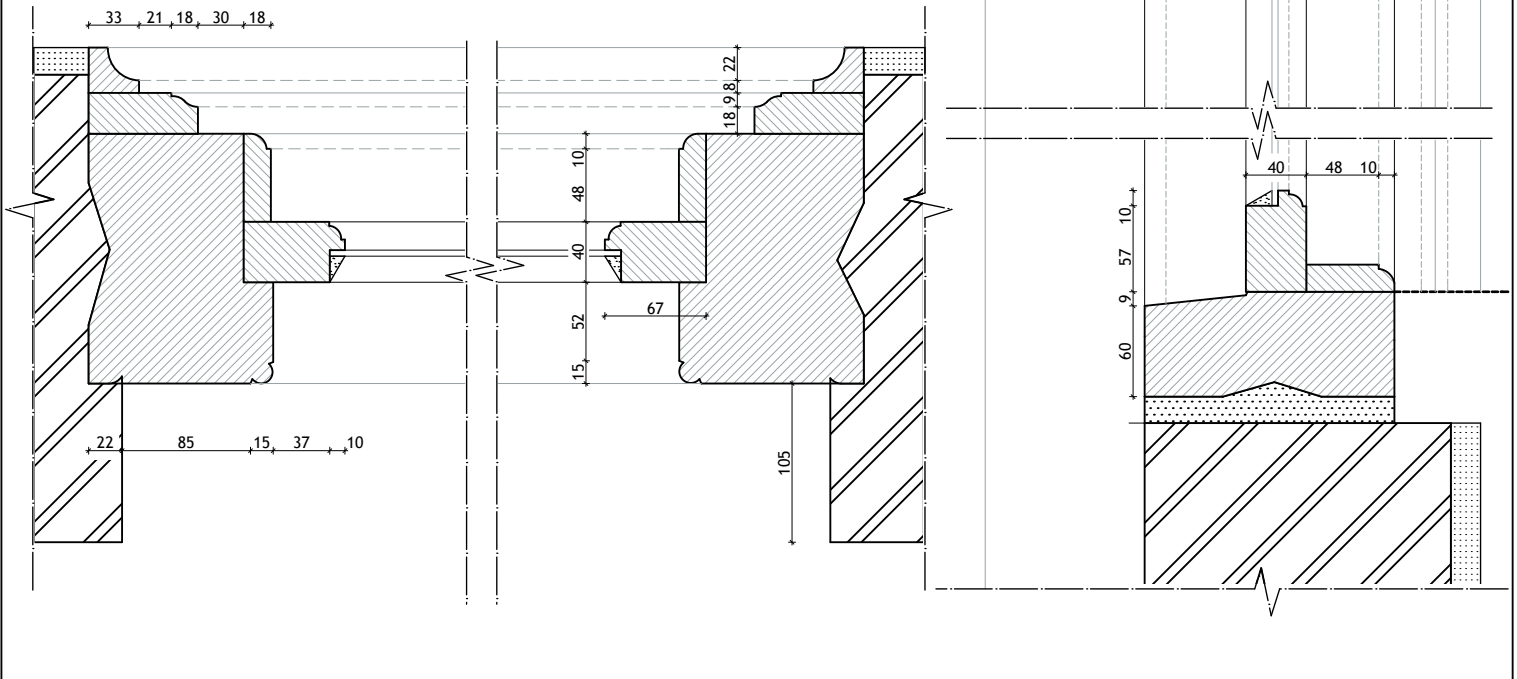

buitenaanzicht

G

't Woudt 6-8 - fam. XXX - 478.07 - schaal 1:20 - 21-4-08 - raam G

details schaal 1:5

't Woudt 6-8 - fam. XXX - 478.07 - schaal 1:20 - 21-4-08 - raam H

DOORSNEDE B-B

DOORSNEDE A-A

DOORSNEDE C-C