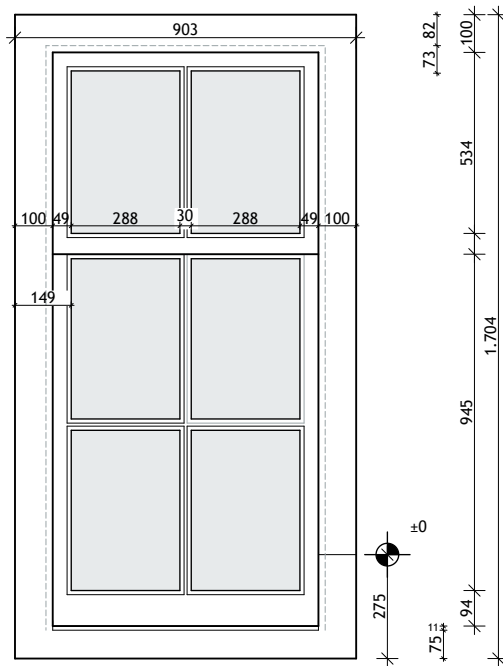

raam A

A

't Woudt 6-8 - fam. XXX - 478.07 - schaal 1:20 - 21-4-08 - raam A

bovenraam

schuifraam

details schaal 1:5 raam C

't Woudt 6-8 - fam. XXX - 478.07 - schaal 1:20 - 21-4-08 - raam C

bovenraam

schuifraam

details schaal 1:5 raam D

buitenaanzicht raam D

binnenaanzicht raam D

't Woudt 6-8 - fam. XXX - 478.07 - schaal 1:20 - 21-4-08 - raam D

Details raam G

schaal 1 : 5

binnenaanzicht

buitenaanzicht

G

't Woudt 6-8 - fam. XXX - 478.07 - schaal 1:20 - 21-4-08 - raam G

details schaal 1:5

't Woudt 6-8 - fam. XXX - 478.07 - schaal 1:20 - 21-4-08 - raam H

DOORSNEDE B-B

DOORSNEDE A-A

DOORSNEDE C-C

binnenaanzicht

buitenaanzicht

J/L

't Woudt 6-8 - fam. XXX - 478.07 - schaal 1:20 - 21-4-08 - raam J/L

detail deur schaal 1:5

O

buitenaanzicht deur O

vert. doorsnede deur O