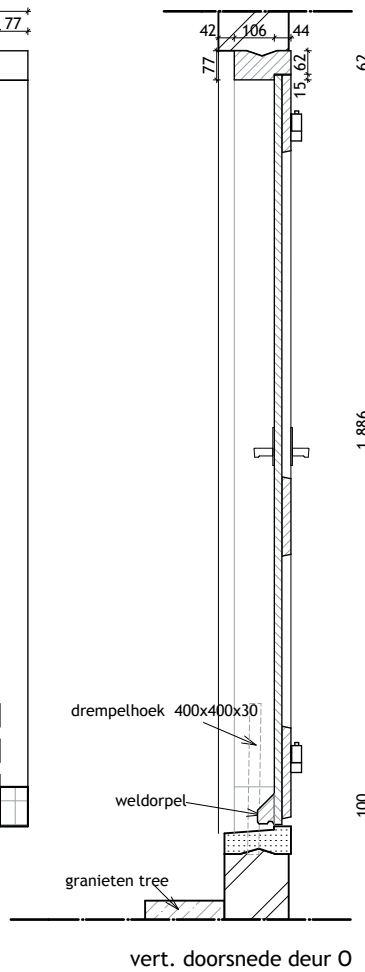

buitenaanzicht

G

't Woudt 6-8 - fam. XXX - 478.07 - schaal 1:20 - 21-4-08 - raam G

details schaal 1:5

't Woudt 6-8 - fam. XXX - 478.07 - schaal 1:20 - 21-4-08 - raam H

DOORSNEDE B-B

DOORSNEDE A-A

DOORSNEDE C-C

't Woudt 6-8 - fam. XXX - 478.07 - schaal 1:20 - 21-4-08 - kozijn H

H-nieuw

Montagekozijn
79 x 68

DETAILS SCHAAL 1:5

't Woudt 6-8 - fam. XXX - 478.07 - schaal 1:2(5 21-4-08 - H nieuw

Details raam J / L schaal 1 : 5

binnenaanzicht

buitenaanzicht

J/L

't Woudt 6-8 - fam. XXX - 478.07 - schaal 1:20 - 21-4-08 - raam J/L

detail deur schaal 1:5

O

buitenaanzicht deur O

vert. doorsnede deur O

binnenaanzicht deur O

hor. doorsnede deur O

't Woudt 6-8 - fam. XXX - 478.07 - schaal 1:20 - 21-4-08 - **Deur O**

schaal 1:5

buitenaanzicht

vertikale doorsnede

binnenaanzicht

hor. doorsnede bovenraam P/Q