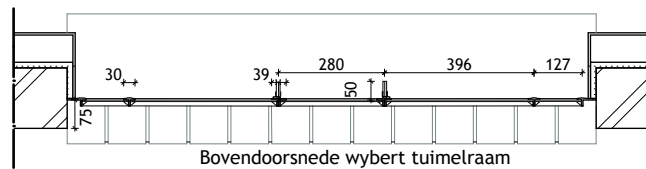

raam A

A

't Woudt 6-8 - fam. XXX - 478.07 - schaal 1:20 - 21-4-08 - raam A

bovenraam

schuifraam

details schaal 1:5 raam C

't Woudt 6-8 - fam. XXX - 478.07 - schaal 1:20 - 21-4-08 - raam C

bovenraam

schuifraam

details schaal 1:5 raam D

buitenaanzicht raam D

binnenaanzicht raam D

't Woudt 6-8 - fam. XXX - 478.07 - schaal 1:20 - 21-4-08 - raam D

Details raam G

schaal 1 : 5

binnenaanzicht

buitenaanzicht

G

't Woudt 6-8 - fam. XXX - 478.07 - schaal 1:20 - 21-4-08 - raam G

details schaal 1:5

't Woudt 6-8 - fam. XXX - 478.07 - schaal 1:20 - 21-4-08 - raam H

DOORSNEDE B-B

DOORSNEDE A-A

DOORSNEDE C-C

binnenaanzicht

buitenaanzicht

J/L

't Woudt 6-8 - fam. XXX - 478.07 - schaal 1:20 - 21-4-08 - raam J/L

detail deur schaal 1:5

O

buitenaanzicht deur O

vert. doorsnede deur O