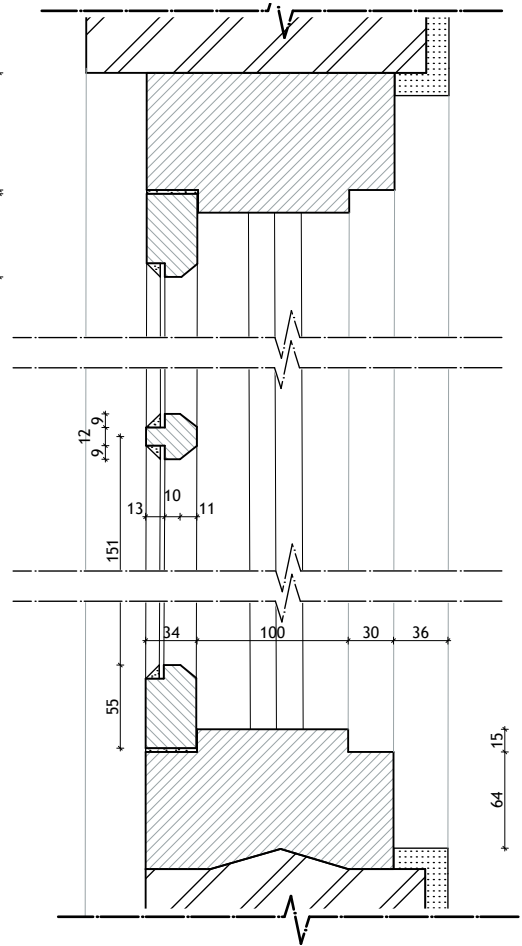

buitenaanzicht

G

't Woudt 6-8 - fam. XXX - 478.07 - schaal 1:20 - 21-4-08 - raam G

details schaal 1:5

't Woudt 6-8 - fam. XXX - 478.07 - schaal 1:20 - 21-4-08 - raam H

DOORSNEDE B-B

DOORSNEDE A-A

DOORSNEDE C-C

binnenaanzicht

buitenaanzicht

J/L

't Woudt 6-8 - fam. XXX - 478.07 - schaal 1:20 - 21-4-08 - raam J/L

detail deur schaal 1:5

O

buitenaanzicht deur O

vert. doorsnede deur O

binnenaanzicht deur O

hor. doorsnede deur O

't Woudt 6-8 - fam. XXX - 478.07 - schaal 1:20 - 21-4-08 - **Deur O**

schaal 1:5

buitenaanzicht

vertikale doorsnede

binnenaanzicht

hor. doorsnede bovenraam P/Q

P/Q

hor. doorsnede schuifraam P/Q

't Woudt 6-8 - fam. XXX - 478.07 - schaal 1:20 - 21-4-08 - Raam P/Q

detail stalraam S14
westgevel,
schaal 1:5

S14

't Woudt 6-8 - fam. XXX - 478.07 - schaal 1:20 - 21-4-08 - raam S14 bestaand