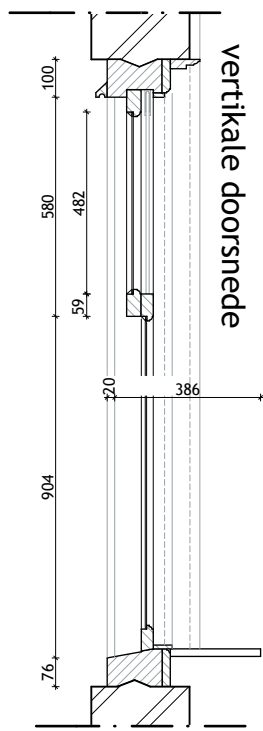

buitenaanzicht

G

't Woudt 6-8 - fam. XXX - 478.07 - schaal 1:20 - 21-4-08 - raam G

details schaal 1:5

't Woudt 6-8 - fam. XXX - 478.07 - schaal 1:20 - 21-4-08 - raam H

DOORSNEDE B-B

DOORSNEDE A-A

DOORSNEDE C-C

binnenaanzicht

buitenaanzicht

J/L

't Woudt 6-8 - fam. XXX - 478.07 - schaal 1:20 - 21-4-08 - raam J/L

detail deur schaal 1:5

O

buitenaanzicht deur O

vert. doorsnede deur O

binnenaanzicht deur O

hor. doorsnede deur O

't Woudt 6-8 - fam. XXX - 478.07 - schaal 1:20 - 21-4-08 - **Deur O**

schaal 1:5

buitenaanzicht

vertikale doorsnede

binnenaanzicht

hor. doorsnede bovenraam P/Q

details schaal 1:5

S15

't Woudt 6-8 - fam. XXX - 478.07 - schaal 1:20 - 21-4-08 - deur S15 bestand

't Woudt 6-8 - fam. XXX - 478.07 - schaal 1:20 - 21-4-08 - raam T bestaand

details raam V schaal 1:5

V

't Woudt 6-8 - fam. XXX - 478.07 - schaal 1:20 - 21-4-08 - raam V