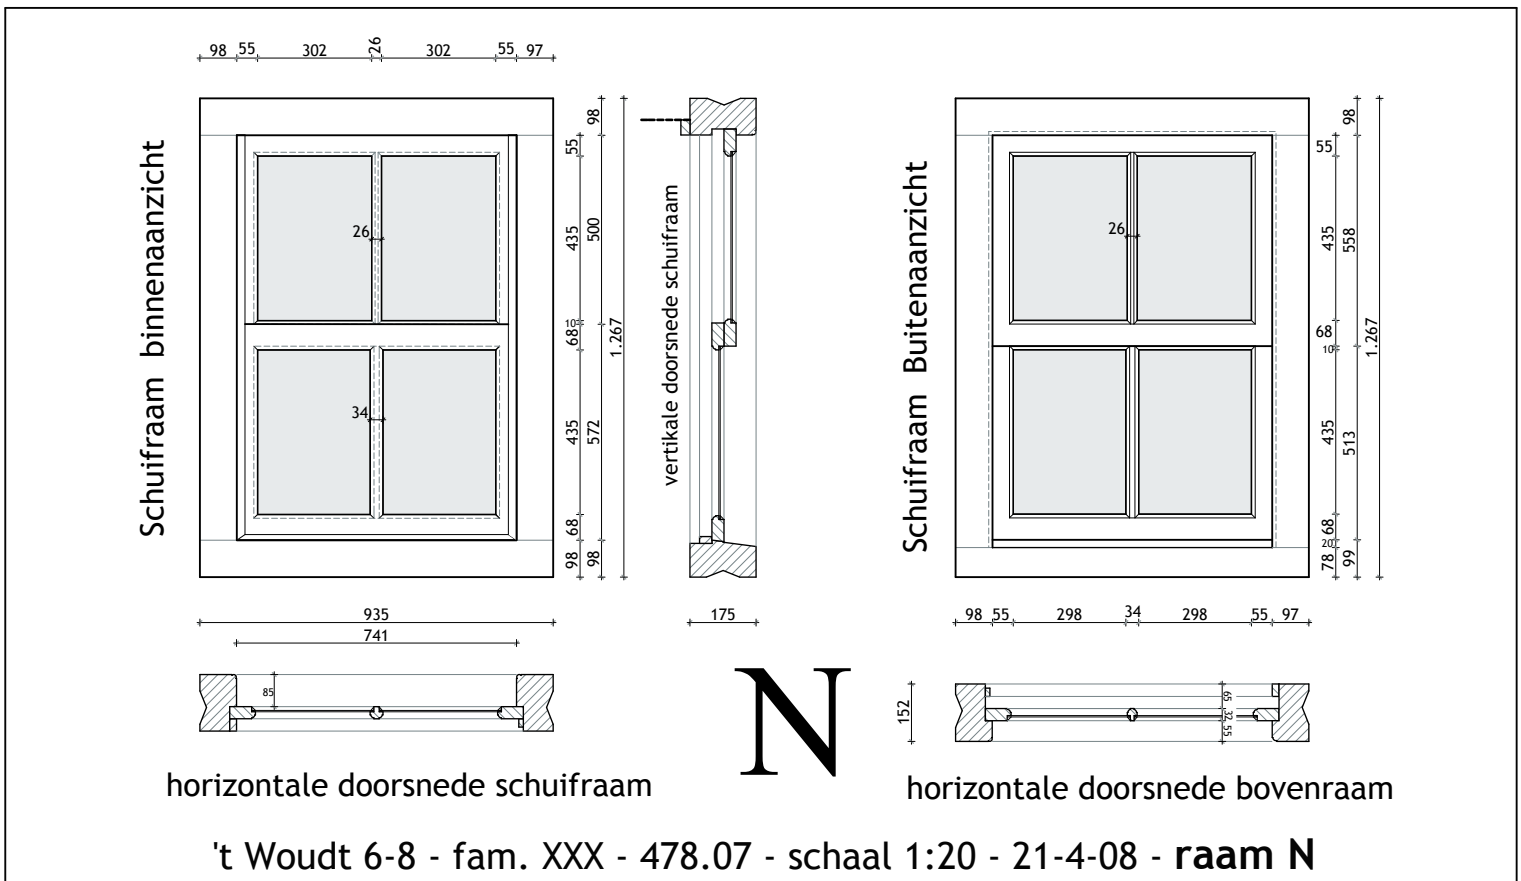

binnenaanzicht

buitenaanzicht

J/L

't Woudt 6-8 - fam. XXX - 478.07 - schaal 1:20 - 21-4-08 - raam J/L

detail deur schaal 1:5

O

buitenaanzicht deur O

vert. doorsnede deur O

binnenaanzicht deur O

hor. doorsnede deur O

't Woudt 6-8 - fam. XXX - 478.07 - schaal 1:20 - 21-4-08 - **Deur O**

schaal 1:5

buitenaanzicht

vertikale doorsnede

binnenaanzicht

hor. doorsnede bovenraam P/Q