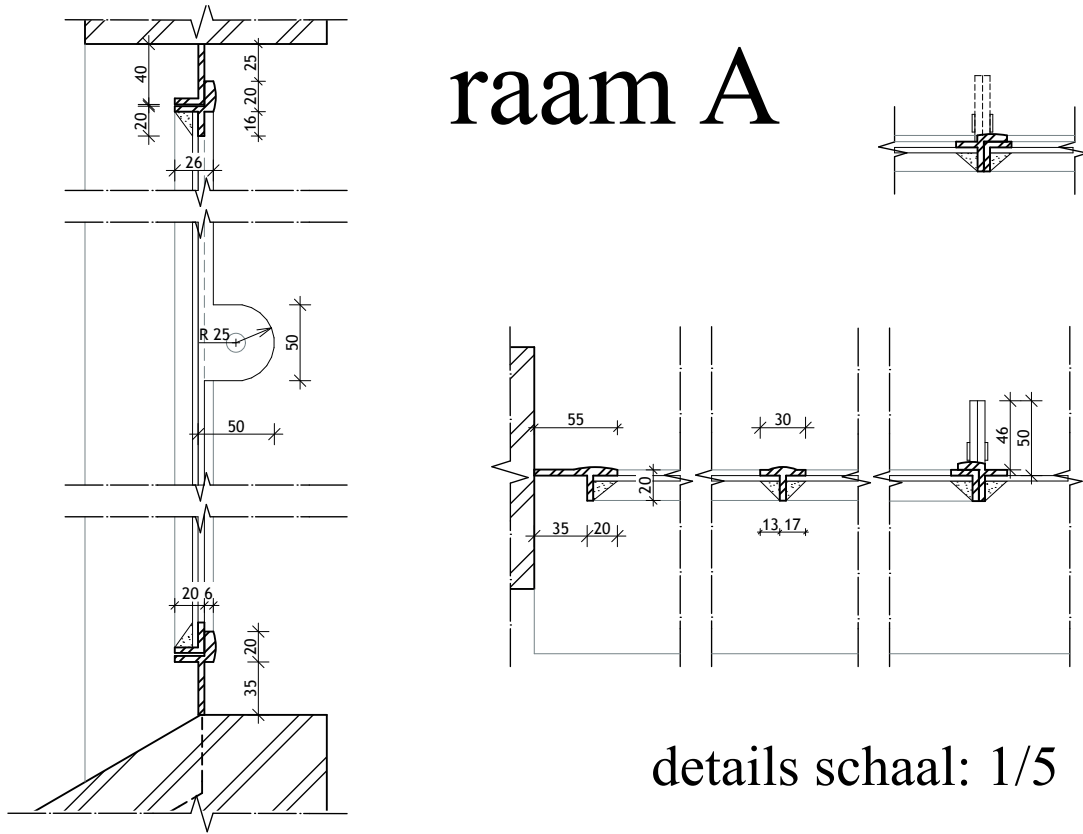

raam A

A

't Woudt 6-8 - fam. XXX - 478.07 - schaal 1:20 - 21-4-08 - raam A

bovenraam

schuifraam

details schaal 1:5 raam C

't Woudt 6-8 - fam. XXX - 478.07 - schaal 1:20 - 21-4-08 - raam C

bovenraam

schuifraam

details schaal 1:5 raam D

buitenaanzicht raam D

binnenaanzicht raam D

't Woudt 6-8 - fam. XXX - 478.07 - schaal 1:20 - 21-4-08 - raam D

Details raam G

schaal 1 : 5

binnenaanzicht

buitenaanzicht

G

't Woudt 6-8 - fam. XXX - 478.07 - schaal 1:20 - 21-4-08 - raam G

details schaal 1:5

't Woudt 6-8 - fam. XXX - 478.07 - schaal 1:20 - 21-4-08 - raam H

DOORSNEDE B-B

DOORSNEDE A-A

DOORSNEDE C-C