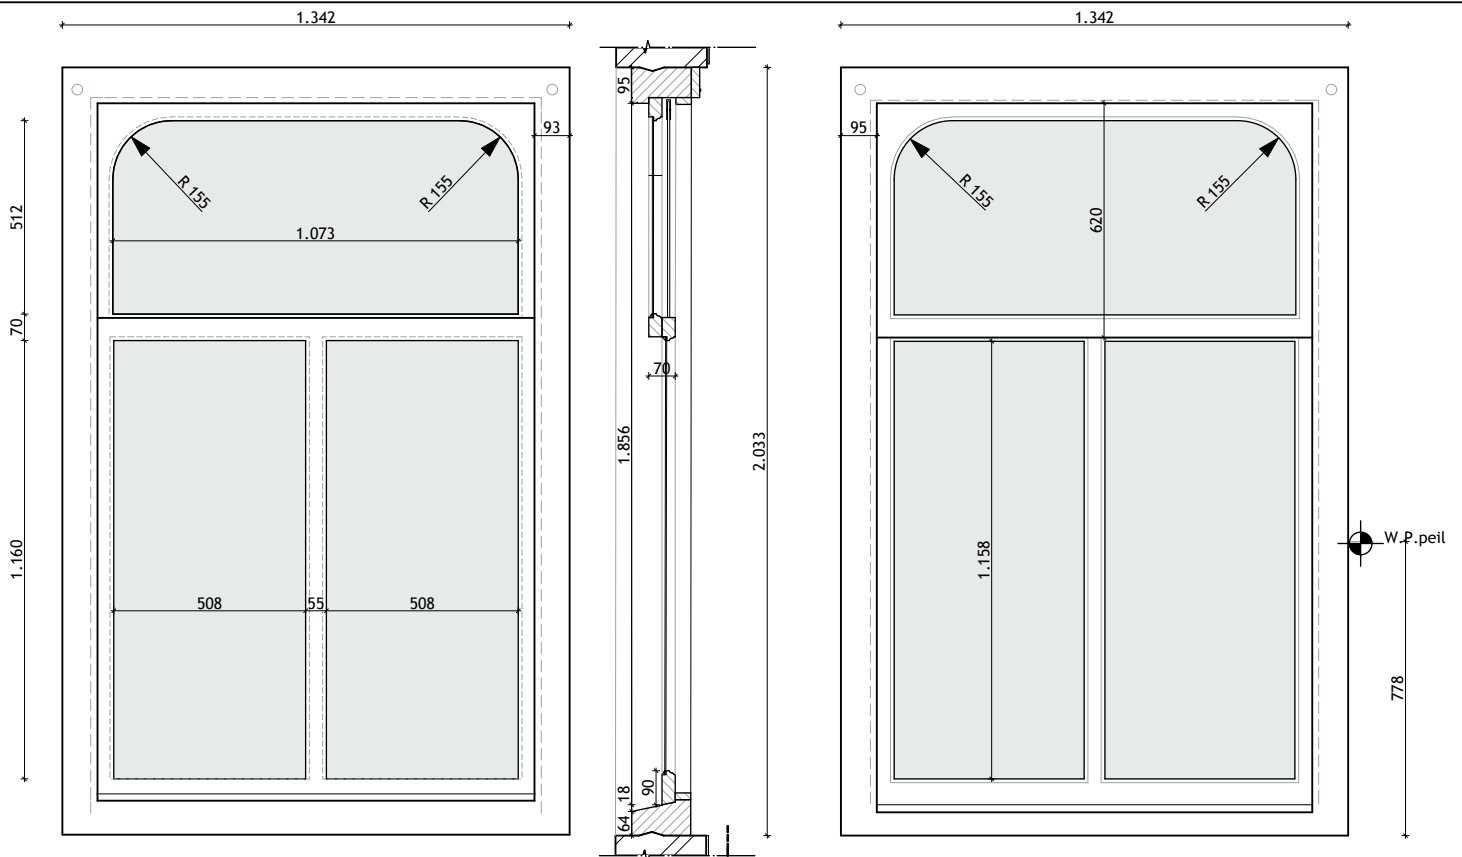

raam A

A

't Woudt 6-8 - fam. XXX - 478.07 - schaal 1:20 - 21-4-08 - raam A

bovenraam

schuifraam

details schaal 1:5 raam C

't Woudt 6-8 - fam. XXX - 478.07 - schaal 1:20 - 21-4-08 - raam C

bovenraam

schuifraam

details schaal 1:5 raam D

buitenaanzicht raam D

binnenaanzicht raam D

't Woudt 6-8 - fam. XXX - 478.07 - schaal 1:20 - 21-4-08 - raam D

Details raam G

schaal 1 : 5

binnenaanzicht

buitenaanzicht

G

't Woudt 6-8 - fam. XXX - 478.07 - schaal 1:20 - 21-4-08 - raam G

details schaal 1:5

't Woudt 6-8 - fam. XXX - 478.07 - schaal 1:20 - 21-4-08 - raam H

DOORSNEDE B-B

DOORSNEDE A-A

DOORSNEDE C-C

't Woudt 6-8 - fam. XXX - 478.07 - schaal 1:20 - 21-4-08 - kozijn H

H-nieuw

Montagekozijn
79 x 68

DETAILS SCHAAL 1:5

't Woudt 6-8 - fam. XXX - 478.07 - schaal 1:2(5 21-4-08 - H nieuw

Details raam J / L schaal 1 : 5