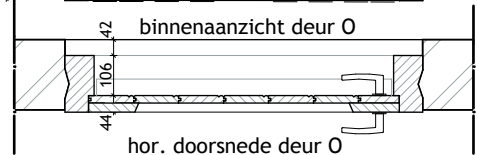

binnenaanzicht

buitenaanzicht

J/L

't Woudt 6-8 - fam. XXX - 478.07 - schaal 1:20 - 21-4-08 - raam J/L

detail deur schaal 1:5

O

buitenaanzicht deur O

vert. doorsnede deur O

binnenaanzicht deur O

hor. doorsnede deur O

't Woudt 6-8 - fam. XXX - 478.07 - schaal 1:20 - 21-4-08 - **Deur O**

schaal 1:5

buitenaanzicht

vertikale doorsnede

binnenaanzicht

hor. doorsnede bovenraam P/Q