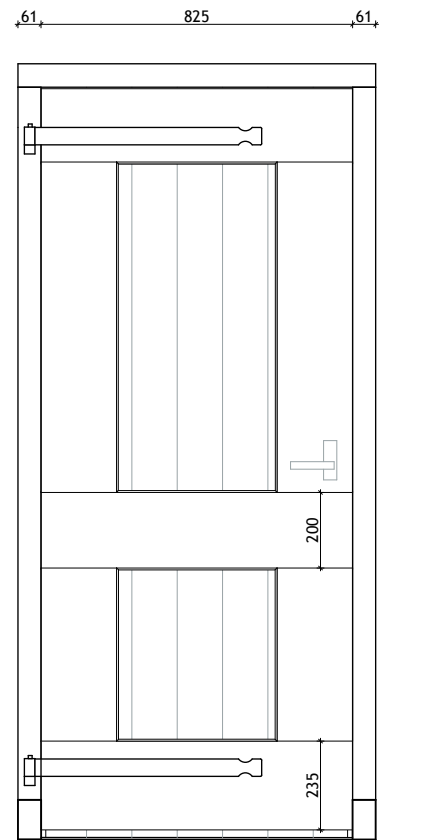

buitenaanzicht

G

't Woudt 6-8 - fam. XXX - 478.07 - schaal 1:20 - 21-4-08 - raam G

details schaal 1:5

't Woudt 6-8 - fam. XXX - 478.07 - schaal 1:20 - 21-4-08 - raam H

DOORSNEDE B-B

DOORSNEDE A-A

DOORSNEDE C-C

't Woudt 6-8 - fam. XXX - 478.07 - schaal 1:20 - 21-4-08 - kozijn H

H-nieuw

Montagekozijn
79 x 68

DETAILS SCHAAL 1:5

't Woudt 6-8 - fam. XXX - 478.07 - schaal 1:2(5 21-4-08 - H nieuw

Details raam J / L schaal 1 : 5

binnenaanzicht

buitenaanzicht

J/L

't Woudt 6-8 - fam. XXX - 478.07 - schaal 1:20 - 21-4-08 - raam J/L

detail deur schaal 1:5

O

buitenaanzicht deur O

vert. doorsnede deur O

binnenaanzicht deur O

hor. doorsnede deur O

't Woudt 6-8 - fam. XXX - 478.07 - schaal 1:20 - 21-4-08 - **Deur O**

schaal 1:5

buitenaanzicht

vertikale doorsnede

binnenaanzicht

hor. doorsnede bovenraam P/Q