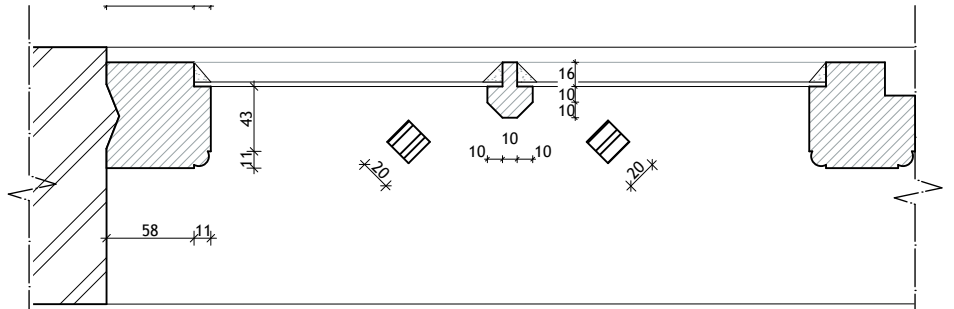

binnenaanzicht deur O

hor. doorsnede deur O

't Woudt 6-8 - fam. XXX - 478.07 - schaal 1:20 - 21-4-08 - **Deur O**

schaal 1:5

buitenaanzicht

vertikale doorsnede

binnenaanzicht

hor. doorsnede bovenraam P/Q

details schaal 1:5

S15

't Woudt 6-8 - fam. XXX - 478.07 - schaal 1:20 - 21-4-08 - deur S15 bestand

't Woudt 6-8 - fam. XXX - 478.07 - schaal 1:20 - 21-4-08 - raam T bestaand

details raam V schaal 1:5

V

't Woudt 6-8 - fam. XXX - 478.07 - schaal 1:20 - 21-4-08 - raam V