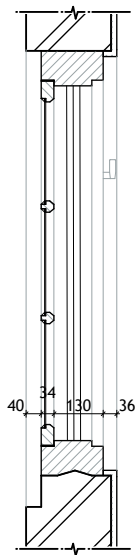

detail stalraam S14
westgevel,
schaal 1:5

S14