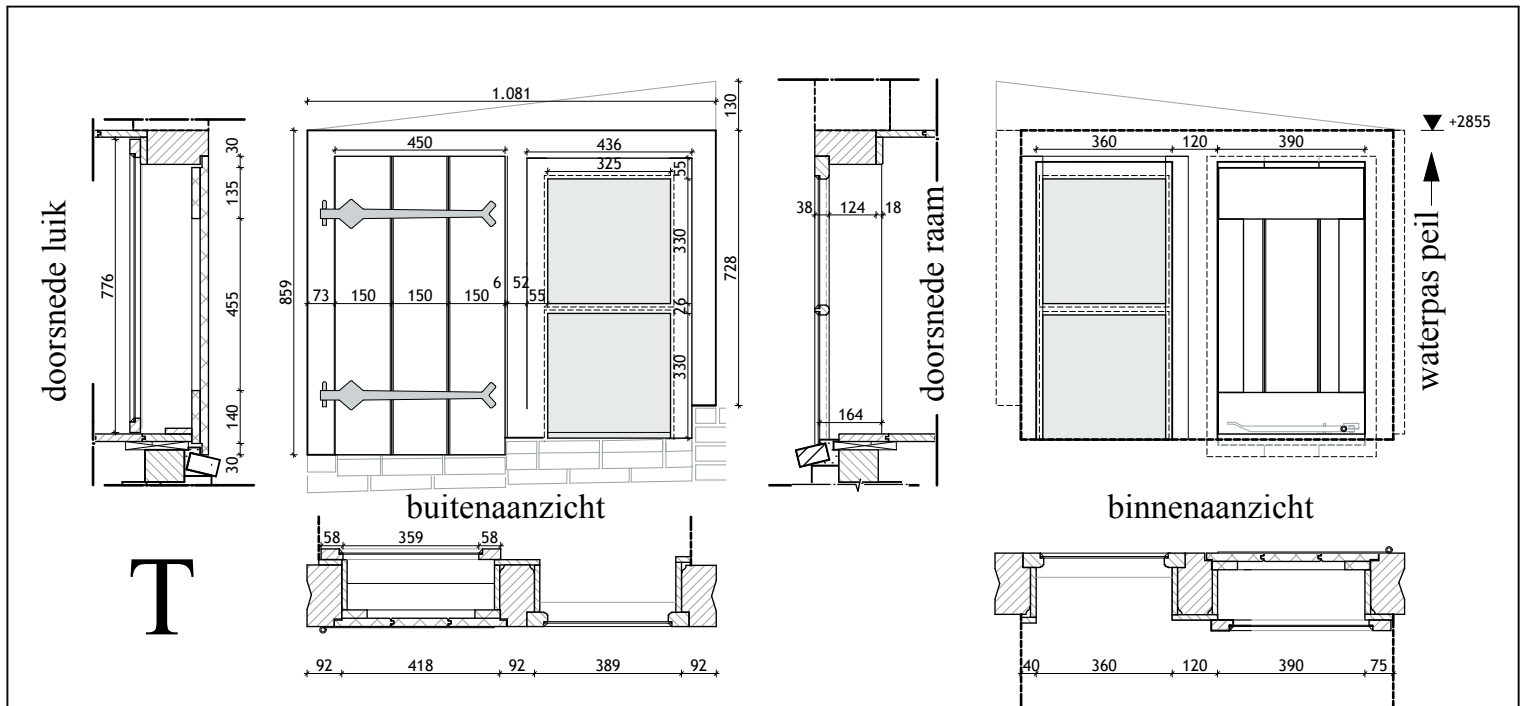

binnenaanzicht deur O

hor. doorsnede deur O

't Woudt 6-8 - fam. XXX - 478.07 - schaal 1:20 - 21-4-08 - **Deur O**

schaal 1:5

buitenaanzicht

vertikale doorsnede

binnenaanzicht

hor. doorsnede bovenraam P/Q

P/Q

hor. doorsnede schuifraam P/Q

't Woudt 6-8 - fam. XXX - 478.07 - schaal 1:20 - 21-4-08 - Raam P/Q

detail stalraam S14
westgevel,
schaal 1:5

S14

't Woudt 6-8 - fam. XXX - 478.07 - schaal 1:20 - 21-4-08 - raam S14 bestaand

details schaal 1:5

S15

't Woudt 6-8 - fam. XXX - 478.07 - schaal 1:20 - 21-4-08 - deur S15 bestand

't Woudt 6-8 - fam. XXX - 478.07 - schaal 1:20 - 21-4-08 - raam T bestaand

details raam V schaal 1:5

V

't Woudt 6-8 - fam. XXX - 478.07 - schaal 1:20 - 21-4-08 - raam V