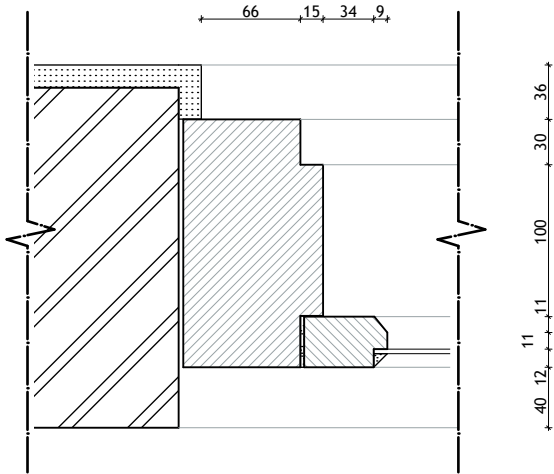

binnenaanzicht

buitenaanzicht

J/L

't Woudt 6-8 - fam. XXX - 478.07 - schaal 1:20 - 21-4-08 - raam J/L

detail deur schaal 1:5

O

buitenaanzicht deur O

vert. doorsnede deur O

binnenaanzicht deur O

hor. doorsnede deur O

't Woudt 6-8 - fam. XXX - 478.07 - schaal 1:20 - 21-4-08 - **Deur O**

schaal 1:5

buitenaanzicht

vertikale doorsnede

binnenaanzicht

hor. doorsnede bovenraam P/Q

P/Q

hor. doorsnede schuifraam P/Q

't Woudt 6-8 - fam. XXX - 478.07 - schaal 1:20 - 21-4-08 - Raam P/Q

detail stalraam S14
westgevel,
schaal 1:5

S14

't Woudt 6-8 - fam. XXX - 478.07 - schaal 1:20 - 21-4-08 - raam S14 bestaand