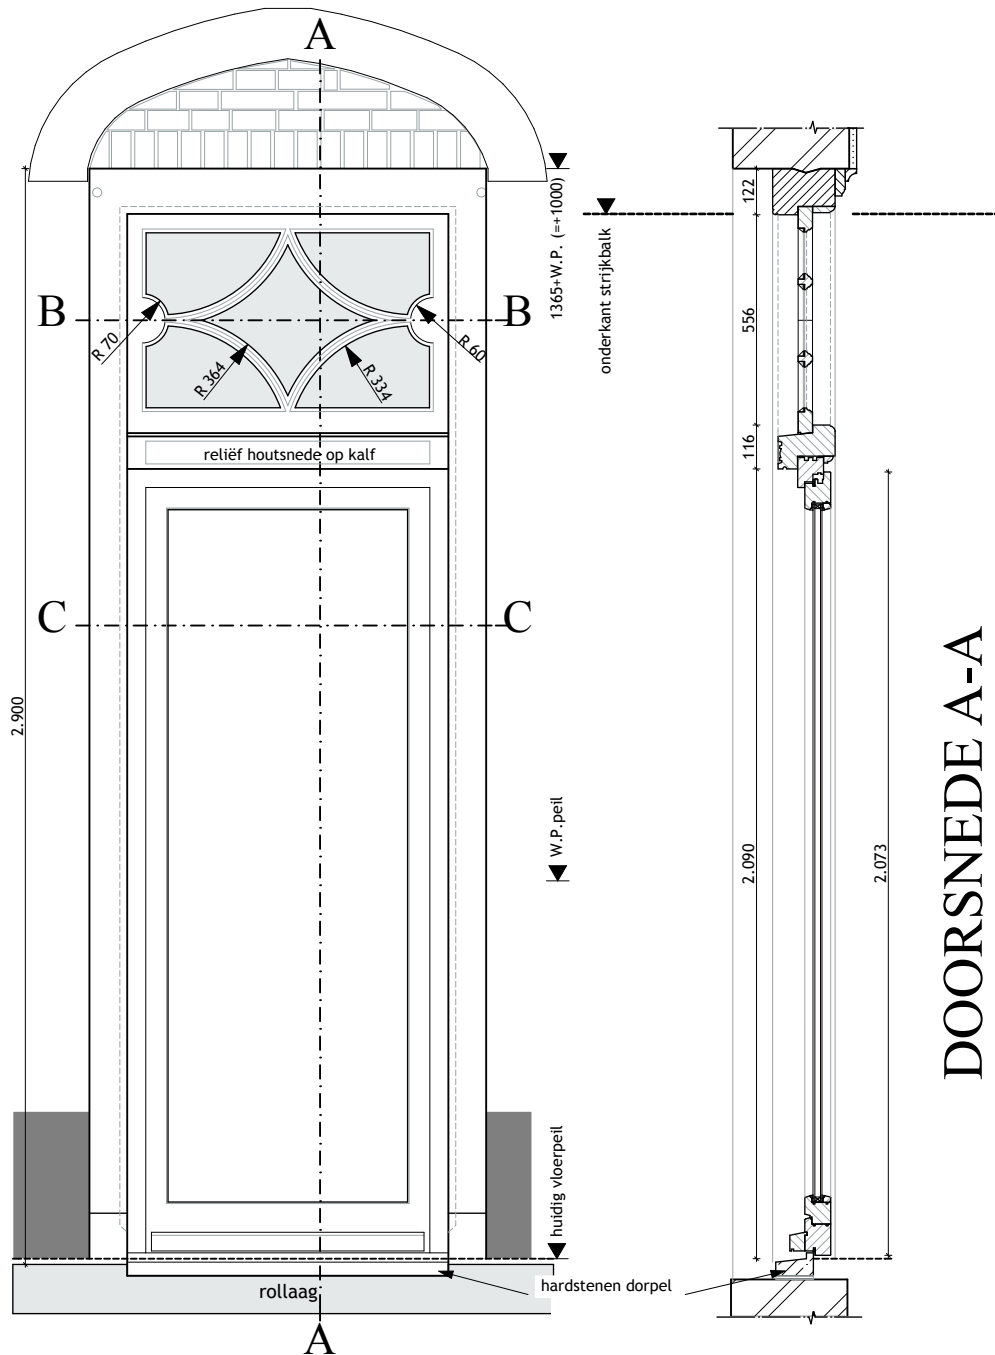

schuifraam

details schaal 1:5 raam D

buitenaanzicht raam D

binnenaanzicht raam D

't Woudt 6-8 - fam. XXX - 478.07 - schaal 1:20 - 21-4-08 - raam D

Details raam G

schaal 1 : 5

binnenaanzicht

buitenaanzicht

G

't Woudt 6-8 - fam. XXX - 478.07 - schaal 1:20 - 21-4-08 - raam G

details schaal 1:5

't Woudt 6-8 - fam. XXX - 478.07 - schaal 1:20 - 21-4-08 - raam H

DOORSNEDE B-B

DOORSNEDE A-A

DOORSNEDE C-C

't Woudt 6-8 - fam. XXX - 478.07 - schaal 1:20 - 21-4-08 - kozijn H

H-nieuw

Montagekozijn
79 x 68

DETAILS SCHAAL 1:5

't Woudt 6-8 - fam. XXX - 478.07 - schaal 1:2(5 21-4-08 - H nieuw

Details raam J / L schaal 1 : 5

binnenaanzicht

buitenaanzicht

J/L

't Woudt 6-8 - fam. XXX - 478.07 - schaal 1:20 - 21-4-08 - raam J/L

detail deur schaal 1:5

O

buitenaanzicht deur O

vert. doorsnede deur O