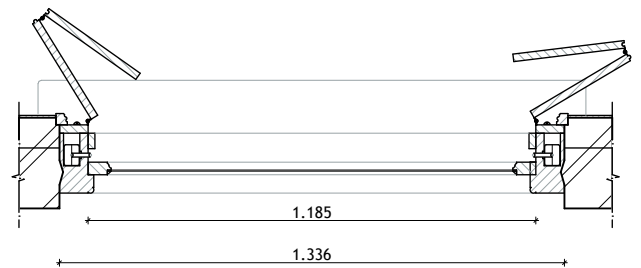

buitenaanzicht

G

't Woudt 6-8 - fam. XXX - 478.07 - schaal 1:20 - 21-4-08 - raam G

details schaal 1:5

't Woudt 6-8 - fam. XXX - 478.07 - schaal 1:20 - 21-4-08 - raam H

DOORSNEDE B-B

DOORSNEDE A-A

DOORSNEDE C-C

't Woudt 6-8 - fam. XXX - 478.07 - schaal 1:20 - 21-4-08 - kozijn H

H-nieuw

Montagekozijn
79 x 68

DETAILS SCHAAL 1:5

't Woudt 6-8 - fam. XXX - 478.07 - schaal 1:2(5 21-4-08 - H nieuw

Details raam J / L schaal 1 : 5

binnenaanzicht

buitenaanzicht

J/L

't Woudt 6-8 - fam. XXX - 478.07 - schaal 1:20 - 21-4-08 - raam J/L

detail deur schaal 1:5

O

buitenaanzicht deur O

vert. doorsnede deur O

binnenaanzicht deur O

hor. doorsnede deur O

't Woudt 6-8 - fam. XXX - 478.07 - schaal 1:20 - 21-4-08 - **Deur O**

schaal 1:5

buitenaanzicht

vertikale doorsnede

binnenaanzicht

hor. doorsnede bovenraam P/Q