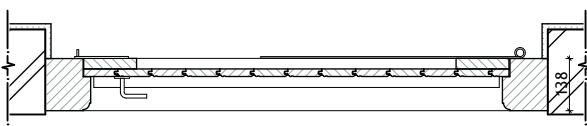

P/Q

hor. doorsnede schuifraam P/Q

't Woudt 6-8 - fam. XXX - 478.07 - schaal 1:20 - 21-4-08 - Raam P/Q

detail stalraam S14
westgevel,
schaal 1:5

S14

't Woudt 6-8 - fam. XXX - 478.07 - schaal 1:20 - 21-4-08 - raam S14 bestaand

details schaal 1:5

S15

't Woudt 6-8 - fam. XXX - 478.07 - schaal 1:20 - 21-4-08 - deur S15 bestand

't Woudt 6-8 - fam. XXX - 478.07 - schaal 1:20 - 21-4-08 - raam T bestaand

details raam V schaal 1:5

V

't Woudt 6-8 - fam. XXX - 478.07 - schaal 1:20 - 21-4-08 - raam V