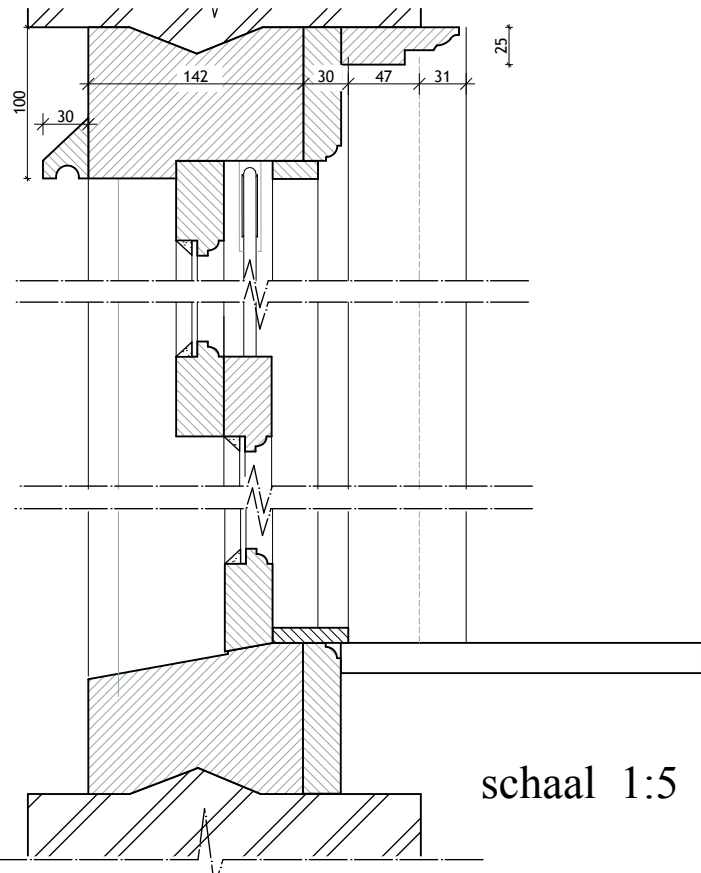

binnenaanzicht

buitenaanzicht

J/L

't Woudt 6-8 - fam. XXX - 478.07 - schaal 1:20 - 21-4-08 - raam J/L

detail deur schaal 1:5

O

buitenaanzicht deur O

vert. doorsnede deur O

binnenaanzicht deur O

hor. doorsnede deur O

't Woudt 6-8 - fam. XXX - 478.07 - schaal 1:20 - 21-4-08 - **Deur O**

schaal 1:5

buitenaanzicht

vertikale doorsnede

binnenaanzicht

hor. doorsnede bovenraam P/Q