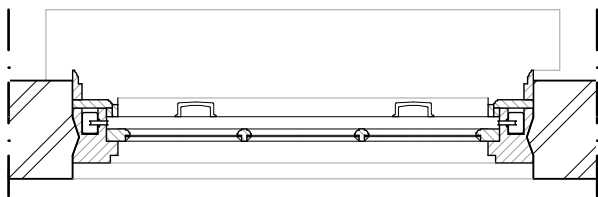

binnenaanzicht

buitenaanzicht

J/L

't Woudt 6-8 - fam. XXX - 478.07 - schaal 1:20 - 21-4-08 - raam J/L

detail deur schaal 1:5

O

buitenaanzicht deur O

vert. doorsnede deur O

binnenaanzicht deur O

hor. doorsnede deur O

't Woudt 6-8 - fam. XXX - 478.07 - schaal 1:20 - 21-4-08 - **Deur O**

schaal 1:5

buitenaanzicht

vertikale doorsnede

binnenaanzicht

hor. doorsnede bovenraam P/Q

P/Q

hor. doorsnede schuifraam P/Q

't Woudt 6-8 - fam. XXX - 478.07 - schaal 1:20 - 21-4-08 - Raam P/Q

detail stalraam S14
westgevel,
schaal 1:5

S14

't Woudt 6-8 - fam. XXX - 478.07 - schaal 1:20 - 21-4-08 - raam S14 bestaand