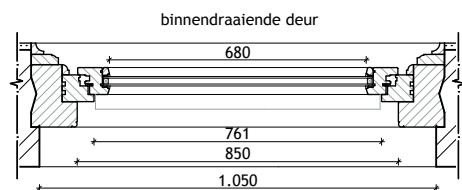

buitenaanzicht

G

't Woudt 6-8 - fam. XXX - 478.07 - schaal 1:20 - 21-4-08 - raam G

details schaal 1:5

't Woudt 6-8 - fam. XXX - 478.07 - schaal 1:20 - 21-4-08 - raam H

DOORSNEDE B-B

DOORSNEDE A-A

DOORSNEDE C-C

't Woudt 6-8 - fam. XXX - 478.07 - schaal 1:20 - 21-4-08 - kozijn H

H-nieuw

Montagekozijn
79 x 68

DETAILS SCHAAL 1:5

't Woudt 6-8 - fam. XXX - 478.07 - schaal 1:2(5 21-4-08 - H nieuw

Details raam J / L schaal 1 : 5

binnenaanzicht

buitenaanzicht

J/L

't Woudt 6-8 - fam. XXX - 478.07 - schaal 1:20 - 21-4-08 - raam J/L

detail deur schaal 1:5

O

buitenaanzicht deur O

vert. doorsnede deur O