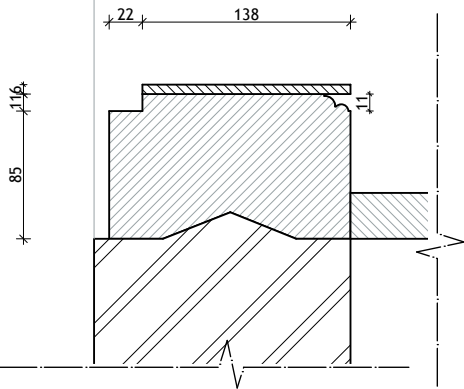

binnenaanzicht deur O

hor. doorsnede deur O

't Woudt 6-8 - fam. XXX - 478.07 - schaal 1:20 - 21-4-08 - **Deur O**

schaal 1:5

buitenaanzicht

vertikale doorsnede

binnenaanzicht

hor. doorsnede bovenraam P/Q

details schaal 1:5

S15

't Woudt 6-8 - fam. XXX - 478.07 - schaal 1:20 - 21-4-08 - deur S15 bestand

't Woudt 6-8 - fam. XXX - 478.07 - schaal 1:20 - 21-4-08 - raam T bestaand

details raam V schaal 1:5

V

't Woudt 6-8 - fam. XXX - 478.07 - schaal 1:20 - 21-4-08 - raam V