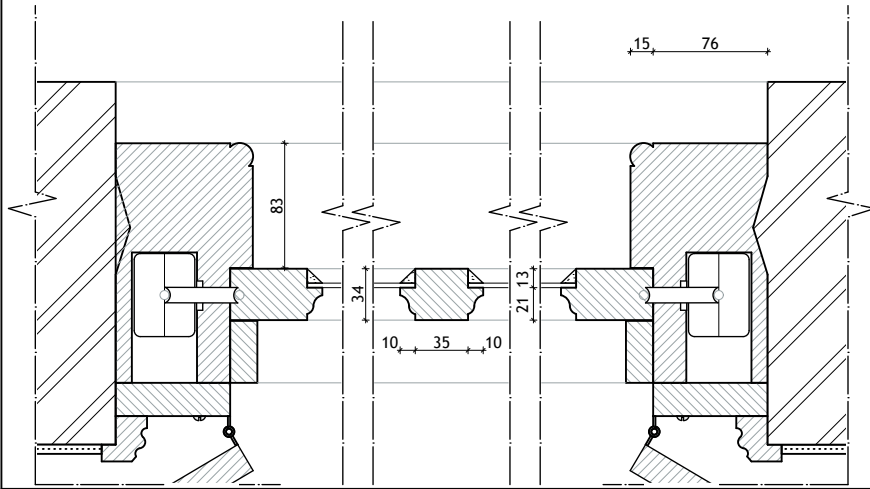

buitenaanzicht

G

't Woudt 6-8 - fam. XXX - 478.07 - schaal 1:20 - 21-4-08 - raam G

details schaal 1:5

't Woudt 6-8 - fam. XXX - 478.07 - schaal 1:20 - 21-4-08 - raam H

DOORSNEDE B-B

DOORSNEDE A-A

DOORSNEDE C-C

't Woudt 6-8 - fam. XXX - 478.07 - schaal 1:20 - 21-4-08 - kozijn H

H-nieuw

Montagekozijn
79 x 68

DETAILS SCHAAL 1:5

't Woudt 6-8 - fam. XXX - 478.07 - schaal 1:2(5 21-4-08 - H nieuw

Details raam J / L schaal 1 : 5

binnenaanzicht

buitenaanzicht

J/L

't Woudt 6-8 - fam. XXX - 478.07 - schaal 1:20 - 21-4-08 - raam J/L

detail deur schaal 1:5

O

buitenaanzicht deur O

vert. doorsnede deur O

binnenaanzicht deur O

hor. doorsnede deur O

't Woudt 6-8 - fam. XXX - 478.07 - schaal 1:20 - 21-4-08 - **Deur O**

schaal 1:5

buitenaanzicht

vertikale doorsnede

binnenaanzicht

hor. doorsnede bovenraam P/Q