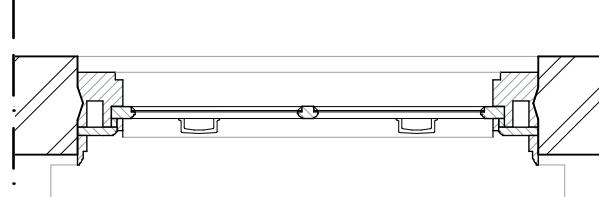

binnenaanzicht

buitenaanzicht

J/L

't Woudt 6-8 - fam. XXX - 478.07 - schaal 1:20 - 21-4-08 - raam J/L

detail deur schaal 1:5

O

buitenaanzicht deur O

vert. doorsnede deur O

binnenaanzicht deur O

hor. doorsnede deur O

't Woudt 6-8 - fam. XXX - 478.07 - schaal 1:20 - 21-4-08 - **Deur O**

schaal 1:5

buitenaanzicht

vertikale doorsnede

binnenaanzicht

hor. doorsnede bovenraam P/Q

P/Q

hor. doorsnede schuifraam P/Q

't Woudt 6-8 - fam. XXX - 478.07 - schaal 1:20 - 21-4-08 - Raam P/Q

detail stalraam S14
westgevel,
schaal 1:5

S14

't Woudt 6-8 - fam. XXX - 478.07 - schaal 1:20 - 21-4-08 - raam S14 bestaand