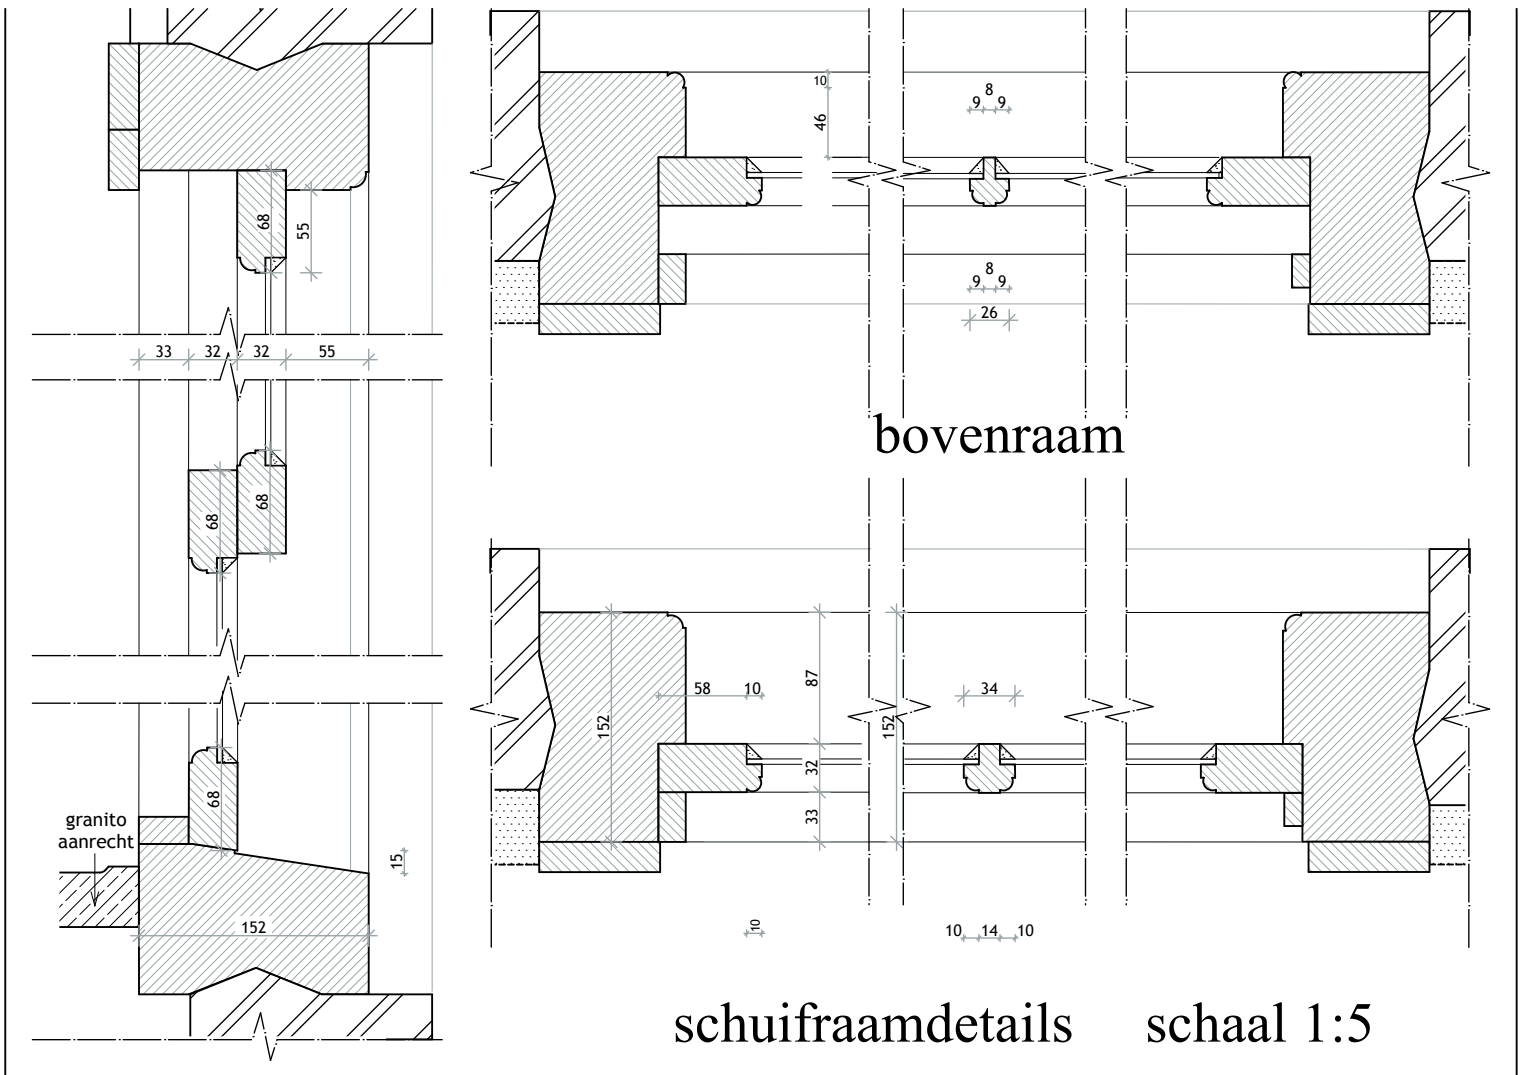

binnenaanzicht

buitenaanzicht

J/L

't Woudt 6-8 - fam. XXX - 478.07 - schaal 1:20 - 21-4-08 - raam J/L

detail deur schaal 1:5

O

buitenaanzicht deur O

vert. doorsnede deur O

binnenaanzicht deur O

hor. doorsnede deur O

't Woudt 6-8 - fam. XXX - 478.07 - schaal 1:20 - 21-4-08 - **Deur O**

schaal 1:5

buitenaanzicht

vertikale doorsnede

binnenaanzicht

hor. doorsnede bovenraam P/Q