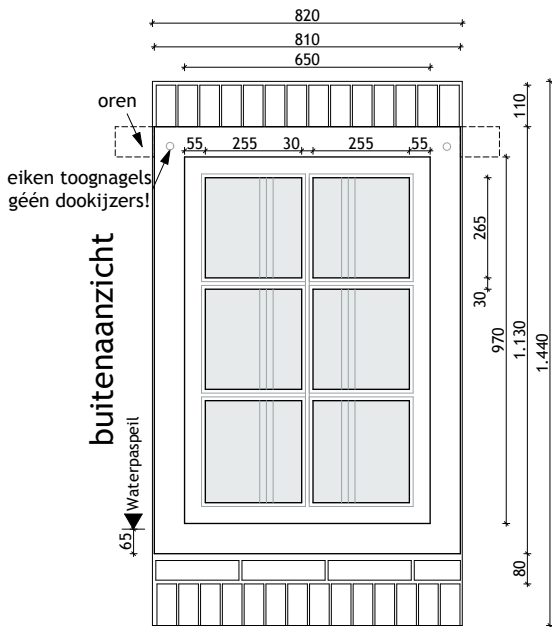

detail stalraam S14
westgevel,
schaal 1:5

S14