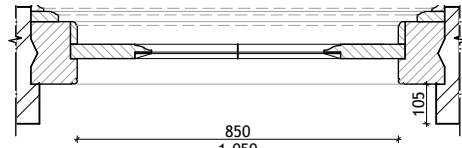

buitenaanzicht

G

't Woudt 6-8 - fam. XXX - 478.07 - schaal 1:20 - 21-4-08 - raam G

details schaal 1:5

't Woudt 6-8 - fam. XXX - 478.07 - schaal 1:20 - 21-4-08 - raam H

DOORSNEDE B-B

DOORSNEDE A-A

DOORSNEDE C-C

't Woudt 6-8 - fam. XXX - 478.07 - schaal 1:20 - 21-4-08 - kozijn H

H-nieuw

Montagekozijn
79 x 68

DETAILS SCHAAL 1:5

't Woudt 6-8 - fam. XXX - 478.07 - schaal 1:2(5 21-4-08 - H nieuw

Details raam J / L schaal 1 : 5

binnenaanzicht

buitenaanzicht

J/L

't Woudt 6-8 - fam. XXX - 478.07 - schaal 1:20 - 21-4-08 - raam J/L

detail deur schaal 1:5

O

buitenaanzicht deur O

vert. doorsnede deur O