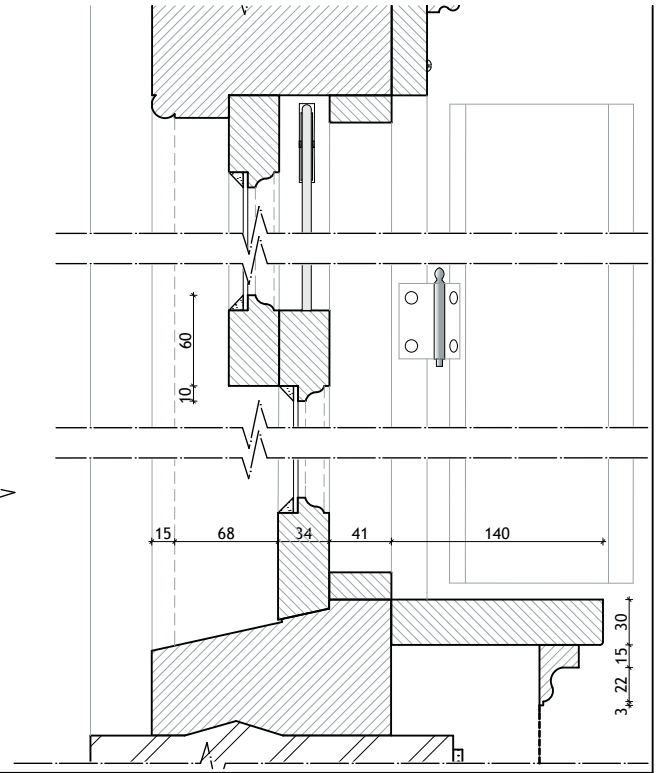

buitenaanzicht

G

't Woudt 6-8 - fam. XXX - 478.07 - schaal 1:20 - 21-4-08 - raam G

details schaal 1:5

't Woudt 6-8 - fam. XXX - 478.07 - schaal 1:20 - 21-4-08 - raam H

DOORSNEDE B-B

DOORSNEDE A-A

DOORSNEDE C-C

't Woudt 6-8 - fam. XXX - 478.07 - schaal 1:20 - 21-4-08 - kozijn H

H-nieuw

Montagekozijn
79 x 68

DETAILS SCHAAL 1:5

't Woudt 6-8 - fam. XXX - 478.07 - schaal 1:2(5 21-4-08 - H nieuw

Details raam J / L schaal 1 : 5

binnenaanzicht

buitenaanzicht

J/L

't Woudt 6-8 - fam. XXX - 478.07 - schaal 1:20 - 21-4-08 - raam J/L

detail deur schaal 1:5

O

buitenaanzicht deur O

vert. doorsnede deur O

binnenaanzicht deur O

hor. doorsnede deur O

't Woudt 6-8 - fam. XXX - 478.07 - schaal 1:20 - 21-4-08 - **Deur O**

schaal 1:5

buitenaanzicht

vertikale doorsnede

binnenaanzicht

hor. doorsnede bovenraam P/Q