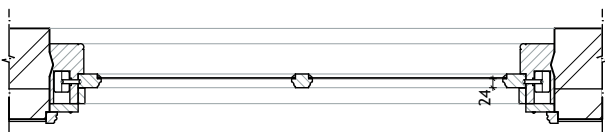

raam A

A

't Woudt 6-8 - fam. XXX - 478.07 - schaal 1:20 - 21-4-08 - raam A

bovenraam

schuifraam

details schaal 1:5 raam C

't Woudt 6-8 - fam. XXX - 478.07 - schaal 1:20 - 21-4-08 - raam C

bovenraam

schuifraam

details schaal 1:5 raam D

buitenaanzicht raam D

binnenaanzicht raam D

't Woudt 6-8 - fam. XXX - 478.07 - schaal 1:20 - 21-4-08 - raam D

Details raam G

schaal 1 : 5

binnenaanzicht

buitenaanzicht

G

't Woudt 6-8 - fam. XXX - 478.07 - schaal 1:20 - 21-4-08 - raam G

details schaal 1:5

't Woudt 6-8 - fam. XXX - 478.07 - schaal 1:20 - 21-4-08 - raam H

DOORSNEDE B-B

DOORSNEDE A-A

DOORSNEDE C-C

't Woudt 6-8 - fam. XXX - 478.07 - schaal 1:20 - 21-4-08 - kozijn H

H-nieuw

Montagekozijn
79 x 68

DETAILS SCHAAL 1:5

't Woudt 6-8 - fam. XXX - 478.07 - schaal 1:2(5 21-4-08 - H nieuw

Details raam J / L schaal 1 : 5