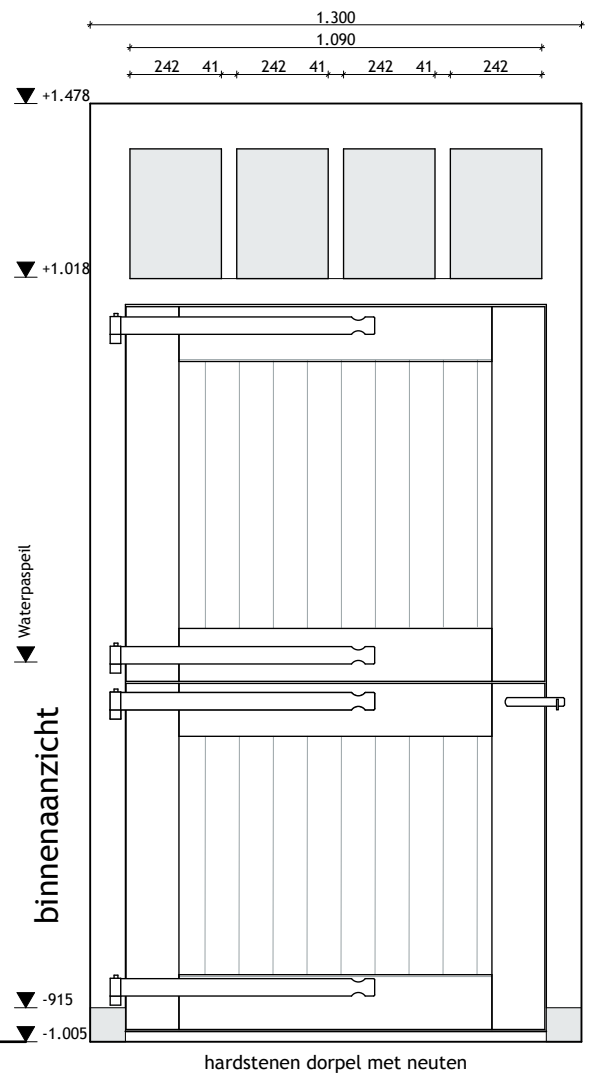

binnenaanzicht

buitenaanzicht

J/L

't Woudt 6-8 - fam. XXX - 478.07 - schaal 1:20 - 21-4-08 - raam J/L

detail deur schaal 1:5

O

buitenaanzicht deur O

vert. doorsnede deur O

binnenaanzicht deur O

hor. doorsnede deur O

't Woudt 6-8 - fam. XXX - 478.07 - schaal 1:20 - 21-4-08 - **Deur O**

schaal 1:5

buitenaanzicht

vertikale doorsnede

binnenaanzicht

hor. doorsnede bovenraam P/Q

P/Q

hor. doorsnede schuifraam P/Q

't Woudt 6-8 - fam. XXX - 478.07 - schaal 1:20 - 21-4-08 - Raam P/Q

detail stalraam S14
westgevel,
schaal 1:5

S14

't Woudt 6-8 - fam. XXX - 478.07 - schaal 1:20 - 21-4-08 - raam S14 bestaand

details schaal 1:5

S15

't Woudt 6-8 - fam. XXX - 478.07 - schaal 1:20 - 21-4-08 - deur S15 bestand

't Woudt 6-8 - fam. XXX - 478.07 - schaal 1:20 - 21-4-08 - raam T bestaand

details raam V schaal 1:5

V

't Woudt 6-8 - fam. XXX - 478.07 - schaal 1:20 - 21-4-08 - raam V