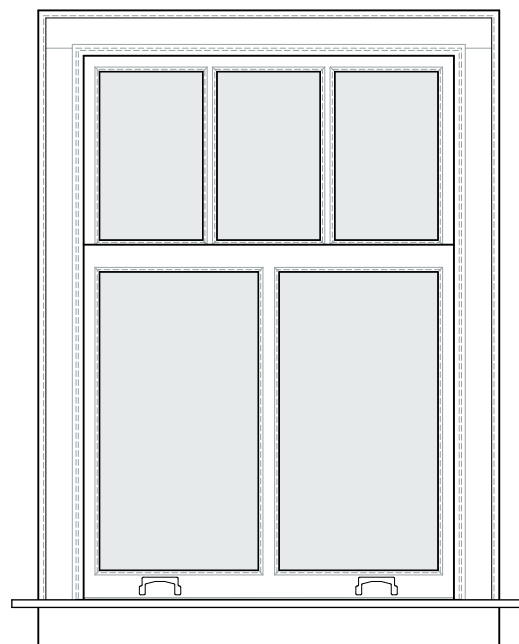

binnenaanzicht deur O

hor. doorsnede deur O

't Woudt 6-8 - fam. XXX - 478.07 - schaal 1:20 - 21-4-08 - **Deur O**

schaal 1:5

buitenaanzicht

vertikale doorsnede

binnenaanzicht

hor. doorsnede bovenraam P/Q