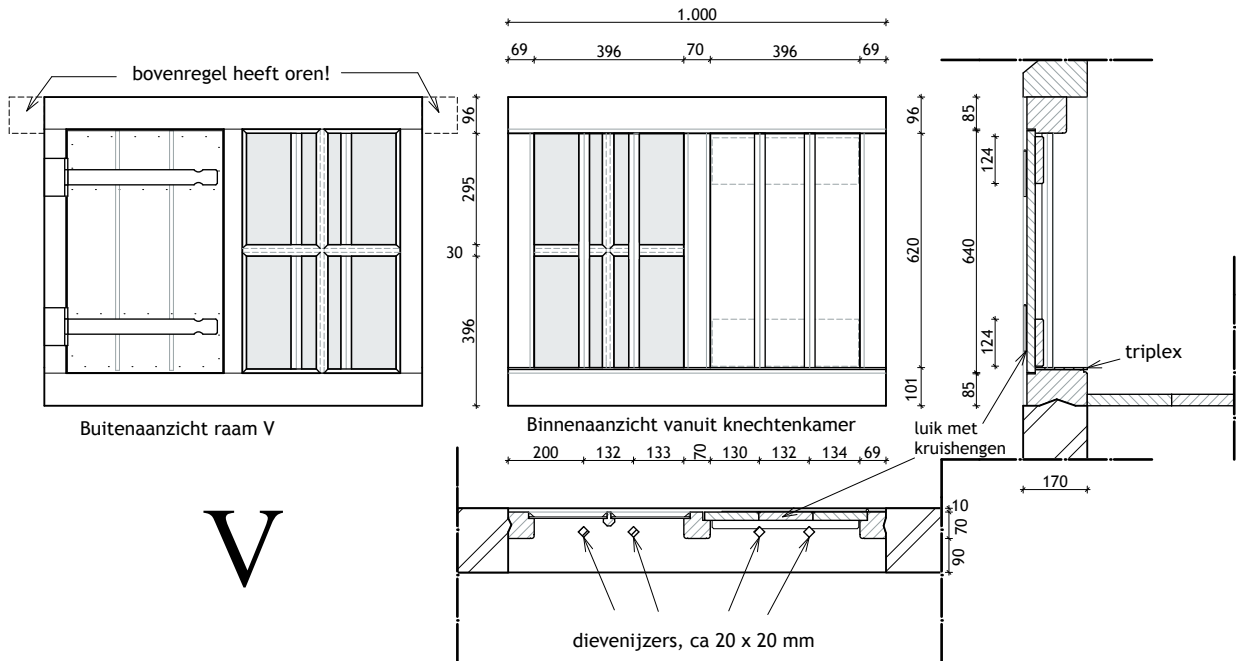

details schaal 1:5

S15

't Woudt 6-8 - fam. XXX - 478.07 - schaal 1:20 - 21-4-08 - deur S15 bestand

't Woudt 6-8 - fam. XXX - 478.07 - schaal 1:20 - 21-4-08 - raam T bestaand

details raam V schaal 1:5

V

't Woudt 6-8 - fam. XXX - 478.07 - schaal 1:20 - 21-4-08 - raam V