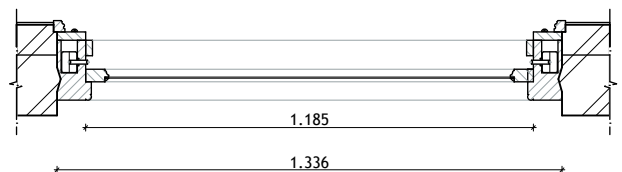

schuifraam

details schaal 1:5 raam D

buitenaanzicht raam D

binnenaanzicht raam D

't Woudt 6-8 - fam. XXX - 478.07 - schaal 1:20 - 21-4-08 - raam D

Details raam G

schaal 1 : 5

binnenaanzicht

buitenaanzicht

G

't Woudt 6-8 - fam. XXX - 478.07 - schaal 1:20 - 21-4-08 - raam G

details schaal 1:5

't Woudt 6-8 - fam. XXX - 478.07 - schaal 1:20 - 21-4-08 - raam H

DOORSNEDE B-B

DOORSNEDE A-A

DOORSNEDE C-C

't Woudt 6-8 - fam. XXX - 478.07 - schaal 1:20 - 21-4-08 - kozijn H

H-nieuw

Montagekozijn
79 x 68

DETAILS SCHAAL 1:5

't Woudt 6-8 - fam. XXX - 478.07 - schaal 1:2(5 21-4-08 - H nieuw

Details raam J / L schaal 1 : 5

binnenaanzicht

buitenaanzicht

J/L

't Woudt 6-8 - fam. XXX - 478.07 - schaal 1:20 - 21-4-08 - raam J/L

detail deur schaal 1:5

O

buitenaanzicht deur O

vert. doorsnede deur O