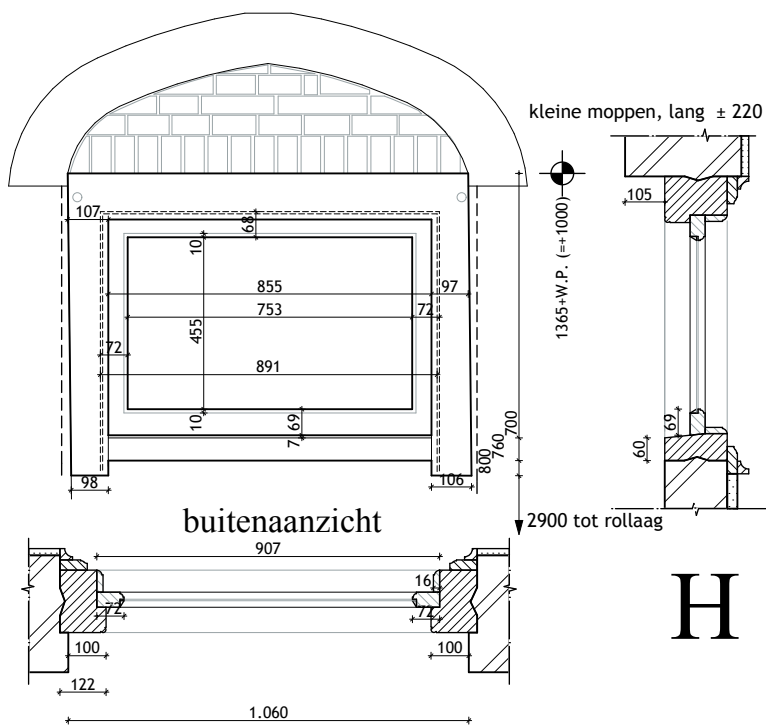

buitenaanzicht

G

't Woudt 6-8 - fam. XXX - 478.07 - schaal 1:20 - 21-4-08 - raam G

details schaal 1:5

't Woudt 6-8 - fam. XXX - 478.07 - schaal 1:20 - 21-4-08 - raam H

DOORSNEDE B-B

DOORSNEDE A-A

DOORSNEDE C-C

't Woudt 6-8 - fam. XXX - 478.07 - schaal 1:20 - 21-4-08 - kozijn H

H-nieuw

Montagekozijn
79 x 68

DETAILS SCHAAL 1:5

't Woudt 6-8 - fam. XXX - 478.07 - schaal 1:2(5 21-4-08 - H nieuw

Details raam J / L schaal 1 : 5

binnenaanzicht

buitenaanzicht

J/L

't Woudt 6-8 - fam. XXX - 478.07 - schaal 1:20 - 21-4-08 - raam J/L

detail deur schaal 1:5

O

buitenaanzicht deur O

vert. doorsnede deur O

binnenaanzicht deur O

hor. doorsnede deur O

't Woudt 6-8 - fam. XXX - 478.07 - schaal 1:20 - 21-4-08 - **Deur O**

schaal 1:5

buitenaanzicht

vertikale doorsnede

binnenaanzicht

hor. doorsnede bovenraam P/Q