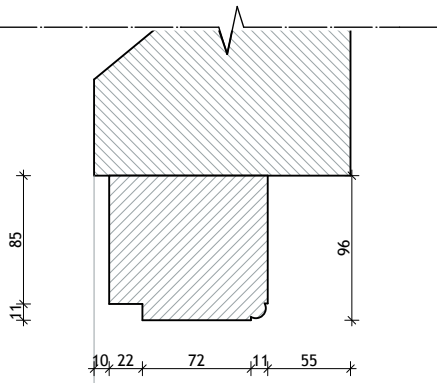

binnenaanzicht

buitenaanzicht

J/L

't Woudt 6-8 - fam. XXX - 478.07 - schaal 1:20 - 21-4-08 - raam J/L

detail deur schaal 1:5

O

buitenaanzicht deur O

vert. doorsnede deur O

binnenaanzicht deur O

hor. doorsnede deur O

't Woudt 6-8 - fam. XXX - 478.07 - schaal 1:20 - 21-4-08 - **Deur O**

schaal 1:5

buitenaanzicht

vertikale doorsnede

binnenaanzicht

hor. doorsnede bovenraam P/Q

details schaal 1:5

S15

't Woudt 6-8 - fam. XXX - 478.07 - schaal 1:20 - 21-4-08 - deur S15 bestand

't Woudt 6-8 - fam. XXX - 478.07 - schaal 1:20 - 21-4-08 - raam T bestaand

details raam V schaal 1:5

V

't Woudt 6-8 - fam. XXX - 478.07 - schaal 1:20 - 21-4-08 - raam V