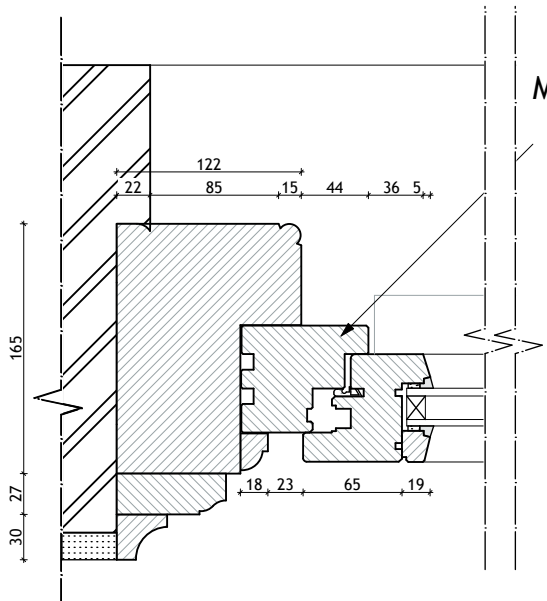

buitenaanzicht

G

't Woudt 6-8 - fam. XXX - 478.07 - schaal 1:20 - 21-4-08 - raam G

details schaal 1:5

't Woudt 6-8 - fam. XXX - 478.07 - schaal 1:20 - 21-4-08 - raam H

DOORSNEDE B-B

DOORSNEDE A-A

DOORSNEDE C-C

't Woudt 6-8 - fam. XXX - 478.07 - schaal 1:20 - 21-4-08 - kozijn H

H-nieuw

Montagekozijn
79 x 68

DETAILS SCHAAL 1:5

't Woudt 6-8 - fam. XXX - 478.07 - schaal 1:2(5 21-4-08 - H nieuw

Details raam J / L schaal 1 : 5

binnenaanzicht

buitenaanzicht

J/L

't Woudt 6-8 - fam. XXX - 478.07 - schaal 1:20 - 21-4-08 - raam J/L

detail deur schaal 1:5

O

buitenaanzicht deur O

vert. doorsnede deur O

binnenaanzicht deur O

hor. doorsnede deur O

't Woudt 6-8 - fam. XXX - 478.07 - schaal 1:20 - 21-4-08 - **Deur O**

schaal 1:5

buitenaanzicht

vertikale doorsnede

binnenaanzicht

hor. doorsnede bovenraam P/Q