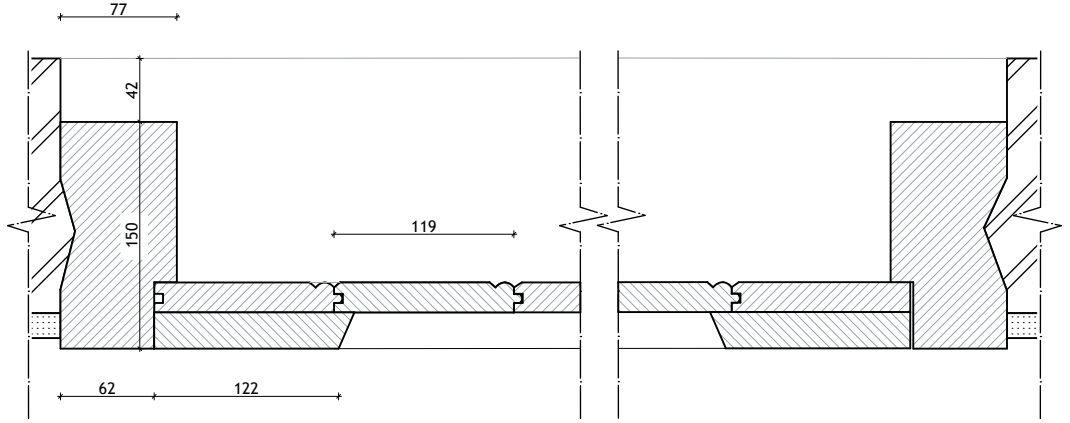

binnenaanzicht

buitenaanzicht

J/L

't Woudt 6-8 - fam. XXX - 478.07 - schaal 1:20 - 21-4-08 - raam J/L

detail deur schaal 1:5

O

buitenaanzicht deur O

vert. doorsnede deur O

binnenaanzicht deur O

hor. doorsnede deur O

't Woudt 6-8 - fam. XXX - 478.07 - schaal 1:20 - 21-4-08 - **Deur O**

schaal 1:5

buitenaanzicht

vertikale doorsnede

binnenaanzicht

hor. doorsnede bovenraam P/Q