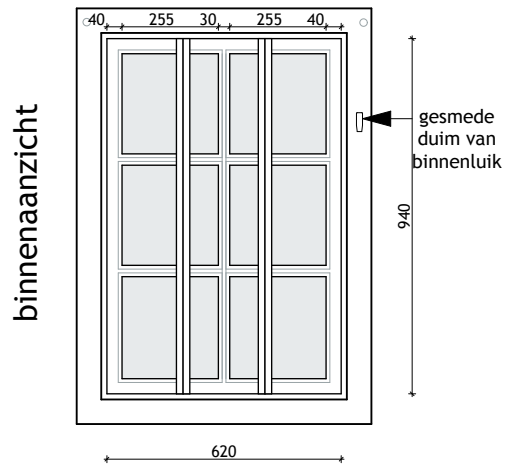

detail stalraam S14
westgevel,
schaal 1:5

S14