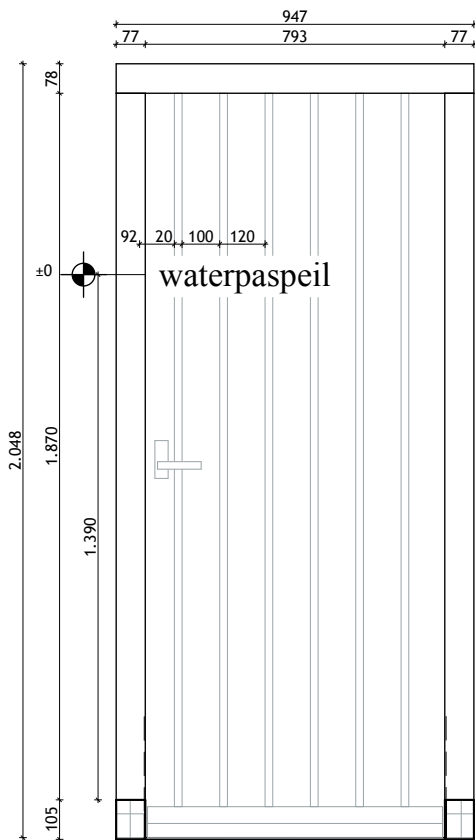

buitenaanzicht

G

't Woudt 6-8 - fam. XXX - 478.07 - schaal 1:20 - 21-4-08 - raam G

details schaal 1:5

't Woudt 6-8 - fam. XXX - 478.07 - schaal 1:20 - 21-4-08 - raam H

DOORSNEDE B-B

DOORSNEDE A-A

DOORSNEDE C-C

't Woudt 6-8 - fam. XXX - 478.07 - schaal 1:20 - 21-4-08 - kozijn H

H-nieuw

Montagekozijn
79 x 68

DETAILS SCHAAL 1:5

't Woudt 6-8 - fam. XXX - 478.07 - schaal 1:2(5 21-4-08 - H nieuw

Details raam J / L schaal 1 : 5

binnenaanzicht

buitenaanzicht

J/L

't Woudt 6-8 - fam. XXX - 478.07 - schaal 1:20 - 21-4-08 - raam J/L

detail deur schaal 1:5

O

buitenaanzicht deur O

vert. doorsnede deur O

binnenaanzicht deur O

hor. doorsnede deur O

't Woudt 6-8 - fam. XXX - 478.07 - schaal 1:20 - 21-4-08 - **Deur O**

schaal 1:5

buitenaanzicht

vertikale doorsnede

binnenaanzicht

hor. doorsnede bovenraam P/Q