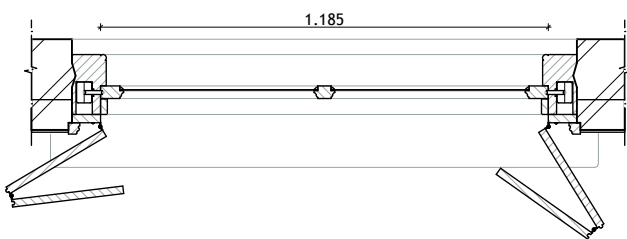

buitenaanzicht

G

't Woudt 6-8 - fam. XXX - 478.07 - schaal 1:20 - 21-4-08 - raam G

details schaal 1:5

't Woudt 6-8 - fam. XXX - 478.07 - schaal 1:20 - 21-4-08 - raam H

DOORSNEDE B-B

DOORSNEDE A-A

DOORSNEDE C-C

't Woudt 6-8 - fam. XXX - 478.07 - schaal 1:20 - 21-4-08 - kozijn H

H-nieuw

Montagekozijn
79 x 68

DETAILS SCHAAL 1:5

't Woudt 6-8 - fam. XXX - 478.07 - schaal 1:2(5 21-4-08 - H nieuw

Details raam J / L schaal 1 : 5

binnenaanzicht

buitenaanzicht

J/L

't Woudt 6-8 - fam. XXX - 478.07 - schaal 1:20 - 21-4-08 - raam J/L

detail deur schaal 1:5

O

buitenaanzicht deur O

vert. doorsnede deur O

binnenaanzicht deur O

hor. doorsnede deur O

't Woudt 6-8 - fam. XXX - 478.07 - schaal 1:20 - 21-4-08 - **Deur O**

schaal 1:5

buitenaanzicht

vertikale doorsnede

binnenaanzicht

hor. doorsnede bovenraam P/Q