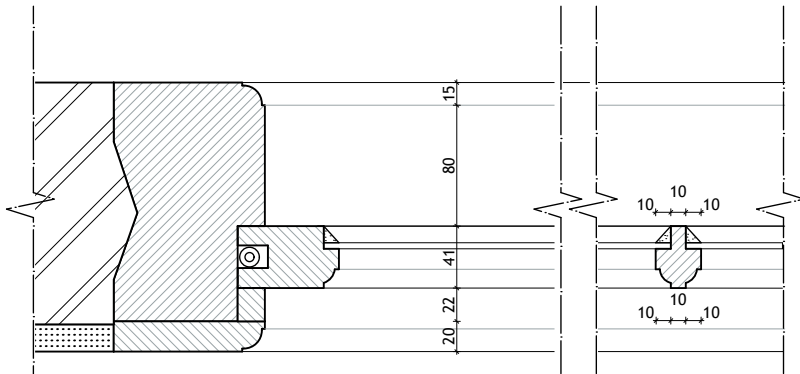

raam A

A

't Woudt 6-8 - fam. XXX - 478.07 - schaal 1:20 - 21-4-08 - raam A

bovenraam

schuifraam

details schaal 1:5 raam C

't Woudt 6-8 - fam. XXX - 478.07 - schaal 1:20 - 21-4-08 - raam C

bovenraam

schuifraam

details schaal 1:5 raam D

buitenaanzicht raam D

binnenaanzicht raam D

't Woudt 6-8 - fam. XXX - 478.07 - schaal 1:20 - 21-4-08 - raam D

Details raam G

schaal 1 : 5

binnenaanzicht

buitenaanzicht

G

't Woudt 6-8 - fam. XXX - 478.07 - schaal 1:20 - 21-4-08 - raam G

details schaal 1:5

't Woudt 6-8 - fam. XXX - 478.07 - schaal 1:20 - 21-4-08 - raam H

DOORSNEDE B-B

DOORSNEDE A-A

DOORSNEDE C-C

binnenaanzicht

buitenaanzicht

J/L

't Woudt 6-8 - fam. XXX - 478.07 - schaal 1:20 - 21-4-08 - raam J/L

detail deur schaal 1:5

O

buitenaanzicht deur O

vert. doorsnede deur O