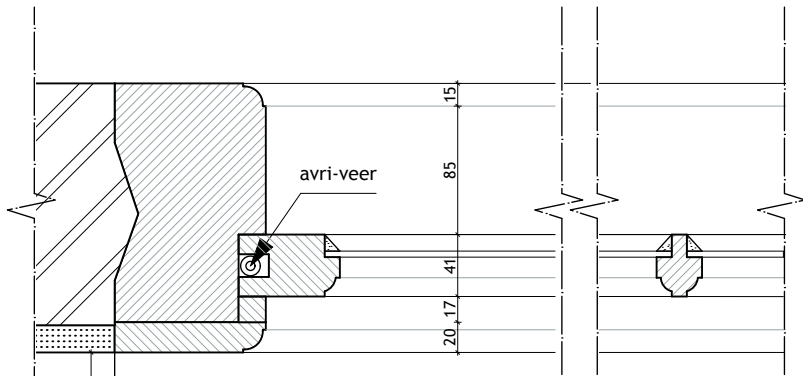

raam A

A

't Woudt 6-8 - fam. XXX - 478.07 - schaal 1:20 - 21-4-08 - raam A

bovenraam

schuifraam

details schaal 1:5 raam C

't Woudt 6-8 - fam. XXX - 478.07 - schaal 1:20 - 21-4-08 - raam C

bovenraam

schuifraam

details schaal 1:5 raam D

buitenaanzicht raam D

binnenaanzicht raam D

't Woudt 6-8 - fam. XXX - 478.07 - schaal 1:20 - 21-4-08 - raam D

Details raam G

schaal 1 : 5

binnenaanzicht

buitenaanzicht

G

't Woudt 6-8 - fam. XXX - 478.07 - schaal 1:20 - 21-4-08 - raam G

details schaal 1:5

't Woudt 6-8 - fam. XXX - 478.07 - schaal 1:20 - 21-4-08 - raam H

DOORSNEDE B-B

DOORSNEDE A-A

DOORSNEDE C-C

binnenaanzicht

buitenaanzicht

J/L

't Woudt 6-8 - fam. XXX - 478.07 - schaal 1:20 - 21-4-08 - raam J/L

detail deur schaal 1:5

O

buitenaanzicht deur O

vert. doorsnede deur O