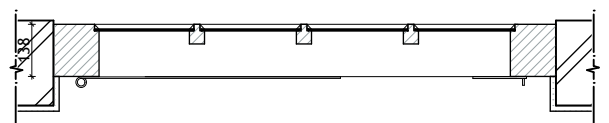

binnenaanzicht deur O

hor. doorsnede deur O

't Woudt 6-8 - fam. XXX - 478.07 - schaal 1:20 - 21-4-08 - **Deur O**

schaal 1:5

buitenaanzicht

vertikale doorsnede

binnenaanzicht

hor. doorsnede bovenraam P/Q

P/Q

hor. doorsnede schuifraam P/Q

't Woudt 6-8 - fam. XXX - 478.07 - schaal 1:20 - 21-4-08 - Raam P/Q

detail stalraam S14
westgevel,
schaal 1:5

S14

't Woudt 6-8 - fam. XXX - 478.07 - schaal 1:20 - 21-4-08 - raam S14 bestaand

details schaal 1:5

S15

't Woudt 6-8 - fam. XXX - 478.07 - schaal 1:20 - 21-4-08 - deur S15 bestand

't Woudt 6-8 - fam. XXX - 478.07 - schaal 1:20 - 21-4-08 - raam T bestaand

details raam V schaal 1:5

V

't Woudt 6-8 - fam. XXX - 478.07 - schaal 1:20 - 21-4-08 - raam V