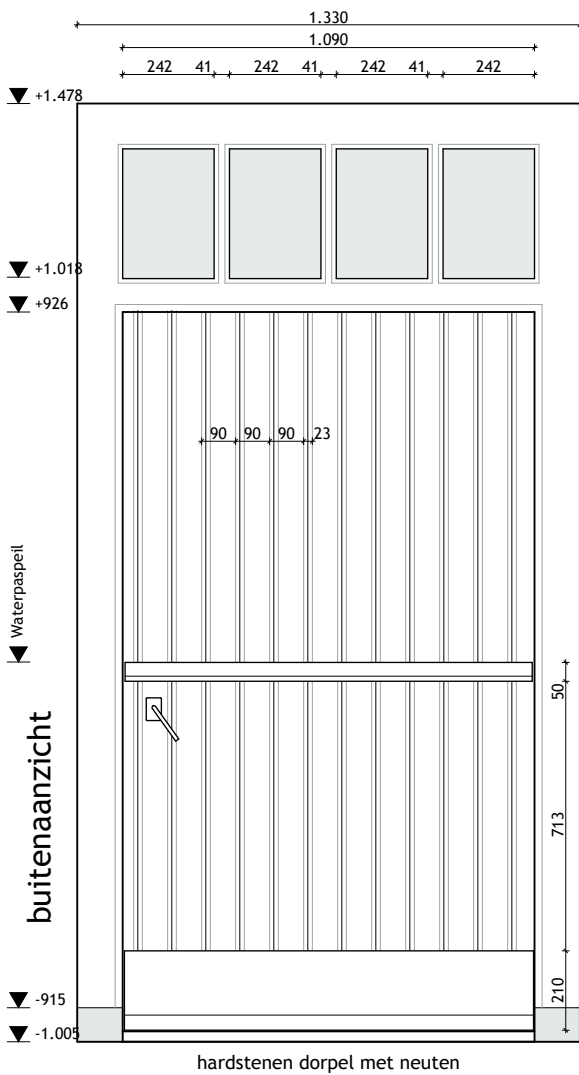

binnenaanzicht

buitenaanzicht

J/L

't Woudt 6-8 - fam. XXX - 478.07 - schaal 1:20 - 21-4-08 - raam J/L

detail deur schaal 1:5

O

buitenaanzicht deur O

vert. doorsnede deur O

binnenaanzicht deur O

hor. doorsnede deur O

't Woudt 6-8 - fam. XXX - 478.07 - schaal 1:20 - 21-4-08 - **Deur O**

schaal 1:5

buitenaanzicht

vertikale doorsnede

binnenaanzicht

hor. doorsnede bovenraam P/Q

P/Q

hor. doorsnede schuifraam P/Q

't Woudt 6-8 - fam. XXX - 478.07 - schaal 1:20 - 21-4-08 - Raam P/Q

detail stalraam S14
westgevel,
schaal 1:5

S14

't Woudt 6-8 - fam. XXX - 478.07 - schaal 1:20 - 21-4-08 - raam S14 bestaand

details schaal 1:5

S15

't Woudt 6-8 - fam. XXX - 478.07 - schaal 1:20 - 21-4-08 - deur S15 bestand

't Woudt 6-8 - fam. XXX - 478.07 - schaal 1:20 - 21-4-08 - raam T bestaand

details raam V schaal 1:5

V

't Woudt 6-8 - fam. XXX - 478.07 - schaal 1:20 - 21-4-08 - raam V