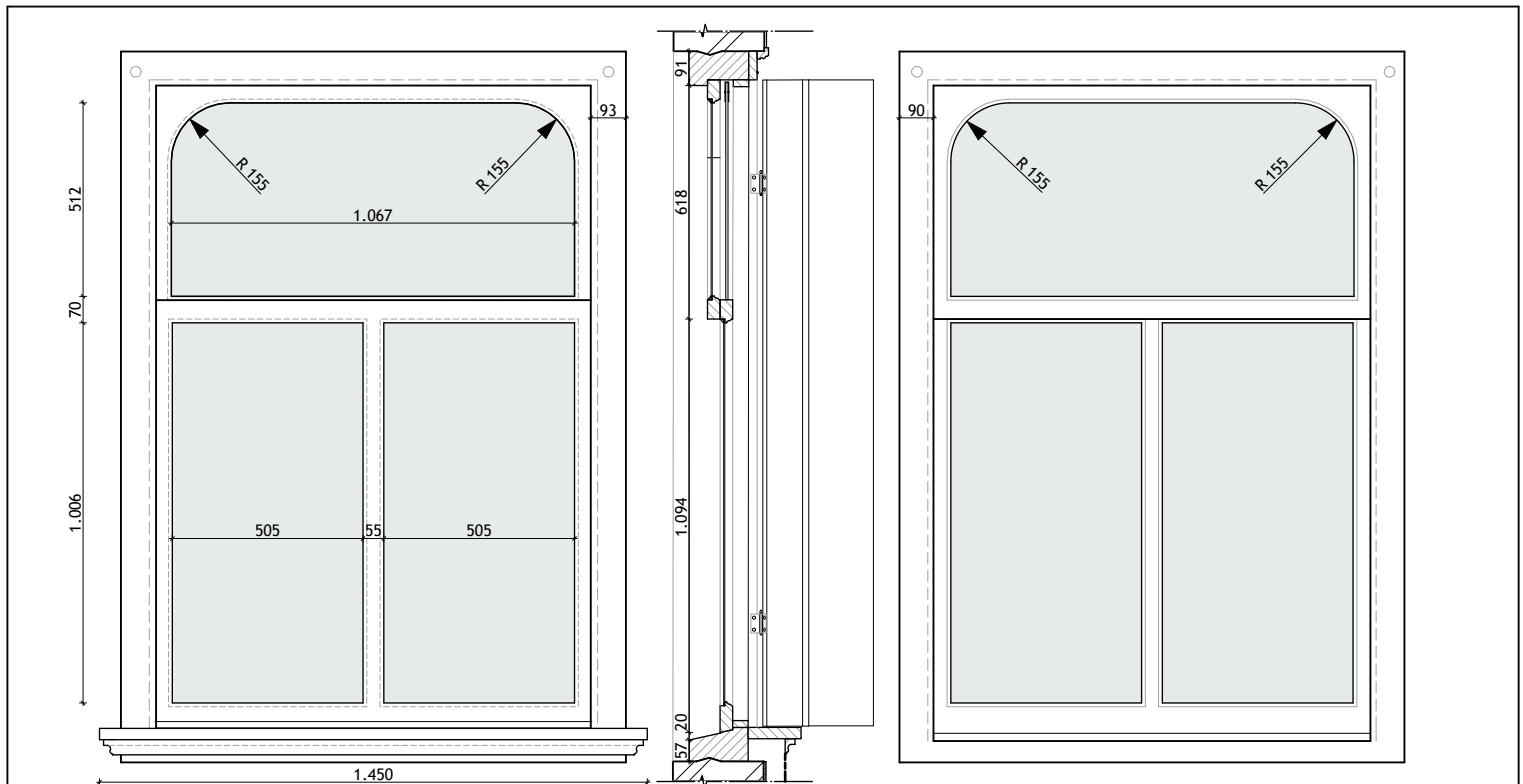

buitenaanzicht

G

't Woudt 6-8 - fam. XXX - 478.07 - schaal 1:20 - 21-4-08 - raam G

details schaal 1:5

't Woudt 6-8 - fam. XXX - 478.07 - schaal 1:20 - 21-4-08 - raam H

DOORSNEDE B-B

DOORSNEDE A-A

DOORSNEDE C-C

't Woudt 6-8 - fam. XXX - 478.07 - schaal 1:20 - 21-4-08 - kozijn H

H-nieuw

Montagekozijn
79 x 68

DETAILS SCHAAL 1:5

't Woudt 6-8 - fam. XXX - 478.07 - schaal 1:2(5 21-4-08 - H nieuw

Details raam J / L schaal 1 : 5

binnenaanzicht

buitenaanzicht

J/L

't Woudt 6-8 - fam. XXX - 478.07 - schaal 1:20 - 21-4-08 - raam J/L

detail deur schaal 1:5

O

buitenaanzicht deur O

vert. doorsnede deur O

binnenaanzicht deur O

hor. doorsnede deur O

't Woudt 6-8 - fam. XXX - 478.07 - schaal 1:20 - 21-4-08 - **Deur O**

schaal 1:5

buitenaanzicht

vertikale doorsnede

binnenaanzicht

hor. doorsnede bovenraam P/Q