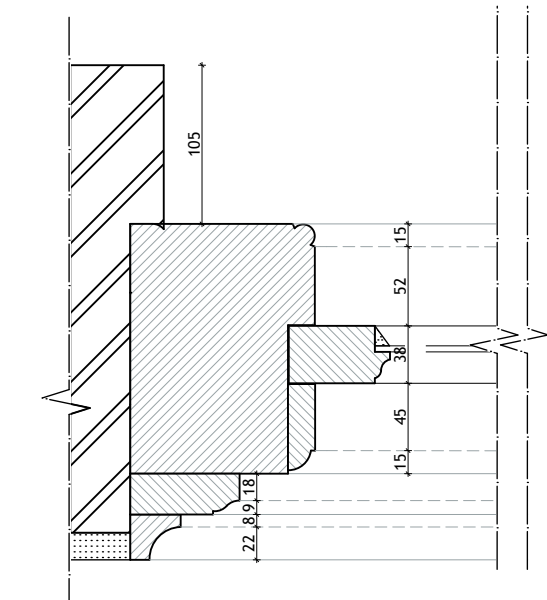

buitenaanzicht

G

't Woudt 6-8 - fam. XXX - 478.07 - schaal 1:20 - 21-4-08 - raam G

details schaal 1:5

't Woudt 6-8 - fam. XXX - 478.07 - schaal 1:20 - 21-4-08 - raam H

DOORSNEDE B-B

DOORSNEDE A-A

DOORSNEDE C-C

't Woudt 6-8 - fam. XXX - 478.07 - schaal 1:20 - 21-4-08 - kozijn H

H-nieuw

Montagekozijn
79 x 68

DETAILS SCHAAL 1:5

't Woudt 6-8 - fam. XXX - 478.07 - schaal 1:2(5 21-4-08 - H nieuw

Details raam J / L schaal 1 : 5

binnenaanzicht

buitenaanzicht

J/L

't Woudt 6-8 - fam. XXX - 478.07 - schaal 1:20 - 21-4-08 - raam J/L

detail deur schaal 1:5

O

buitenaanzicht deur O

vert. doorsnede deur O

binnenaanzicht deur O

hor. doorsnede deur O

't Woudt 6-8 - fam. XXX - 478.07 - schaal 1:20 - 21-4-08 - **Deur O**

schaal 1:5

buitenaanzicht

vertikale doorsnede

binnenaanzicht

hor. doorsnede bovenraam P/Q