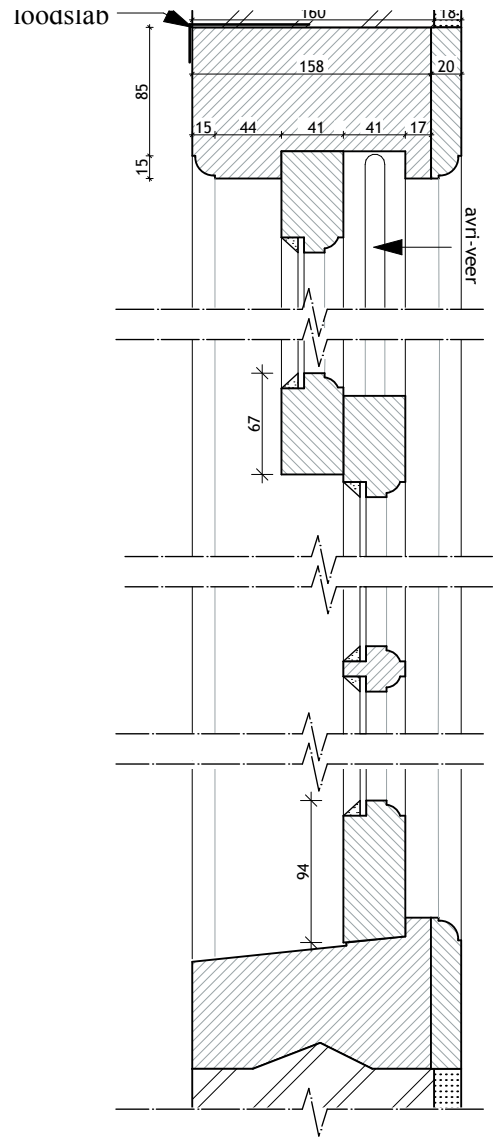

raam A

A

't Woudt 6-8 - fam. XXX - 478.07 - schaal 1:20 - 21-4-08 - raam A

bovenraam

schuifraam

details schaal 1:5 raam C

't Woudt 6-8 - fam. XXX - 478.07 - schaal 1:20 - 21-4-08 - raam C

bovenraam

schuifraam

details schaal 1:5 raam D

buitenaanzicht raam D

binnenaanzicht raam D

't Woudt 6-8 - fam. XXX - 478.07 - schaal 1:20 - 21-4-08 - raam D

Details raam G

schaal 1 : 5

binnenaanzicht

buitenaanzicht

G

't Woudt 6-8 - fam. XXX - 478.07 - schaal 1:20 - 21-4-08 - raam G

details schaal 1:5

't Woudt 6-8 - fam. XXX - 478.07 - schaal 1:20 - 21-4-08 - raam H

DOORSNEDE B-B

DOORSNEDE A-A

DOORSNEDE C-C

binnenaanzicht

buitenaanzicht

J/L

't Woudt 6-8 - fam. XXX - 478.07 - schaal 1:20 - 21-4-08 - raam J/L

detail deur schaal 1:5

O

buitenaanzicht deur O

vert. doorsnede deur O