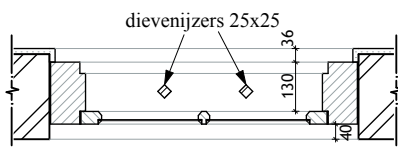

binnenaanzicht

buitenaanzicht

J/L

't Woudt 6-8 - fam. XXX - 478.07 - schaal 1:20 - 21-4-08 - raam J/L

detail deur schaal 1:5

O

buitenaanzicht deur O

vert. doorsnede deur O

binnenaanzicht deur O

hor. doorsnede deur O

't Woudt 6-8 - fam. XXX - 478.07 - schaal 1:20 - 21-4-08 - **Deur O**

schaal 1:5

buitenaanzicht

vertikale doorsnede

binnenaanzicht

hor. doorsnede bovenraam P/Q

P/Q

hor. doorsnede schuifraam P/Q

't Woudt 6-8 - fam. XXX - 478.07 - schaal 1:20 - 21-4-08 - Raam P/Q

detail stalraam S14
westgevel,
schaal 1:5

S14

't Woudt 6-8 - fam. XXX - 478.07 - schaal 1:20 - 21-4-08 - raam S14 bestaand