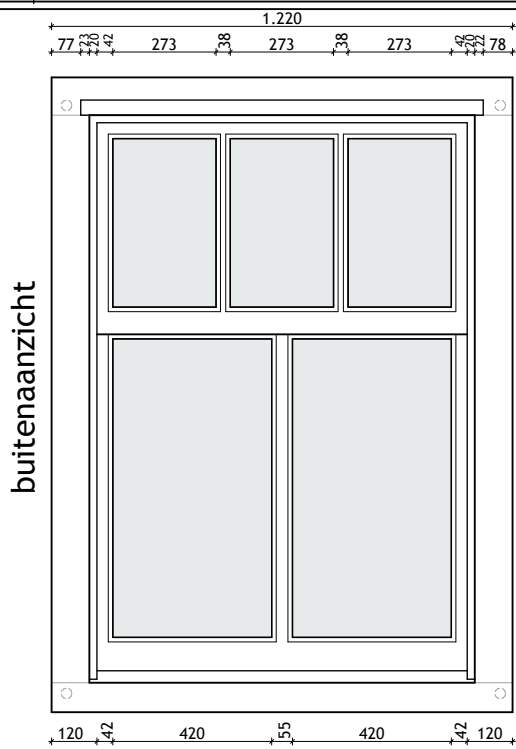

binnenaanzicht

buitenaanzicht

J/L

't Woudt 6-8 - fam. XXX - 478.07 - schaal 1:20 - 21-4-08 - raam J/L

detail deur schaal 1:5

O

buitenaanzicht deur O

vert. doorsnede deur O

binnenaanzicht deur O

hor. doorsnede deur O

't Woudt 6-8 - fam. XXX - 478.07 - schaal 1:20 - 21-4-08 - **Deur O**

schaal 1:5

buitenaanzicht

vertikale doorsnede

binnenaanzicht

hor. doorsnede bovenraam P/Q