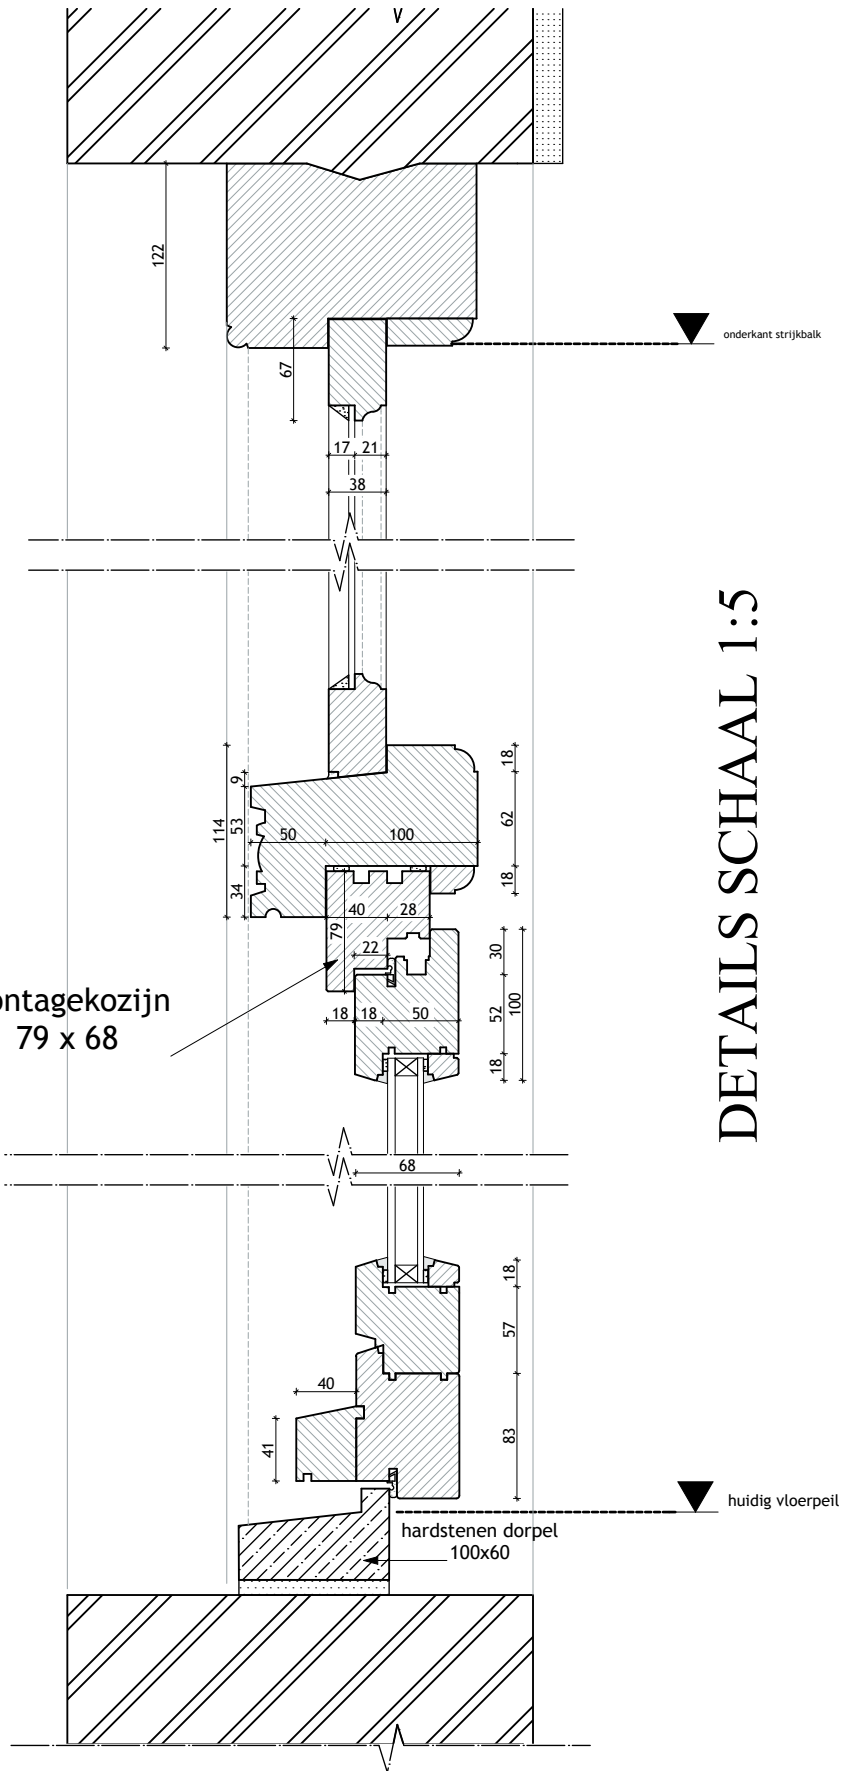

H-nieuw

Montagekozijn
79 x 68