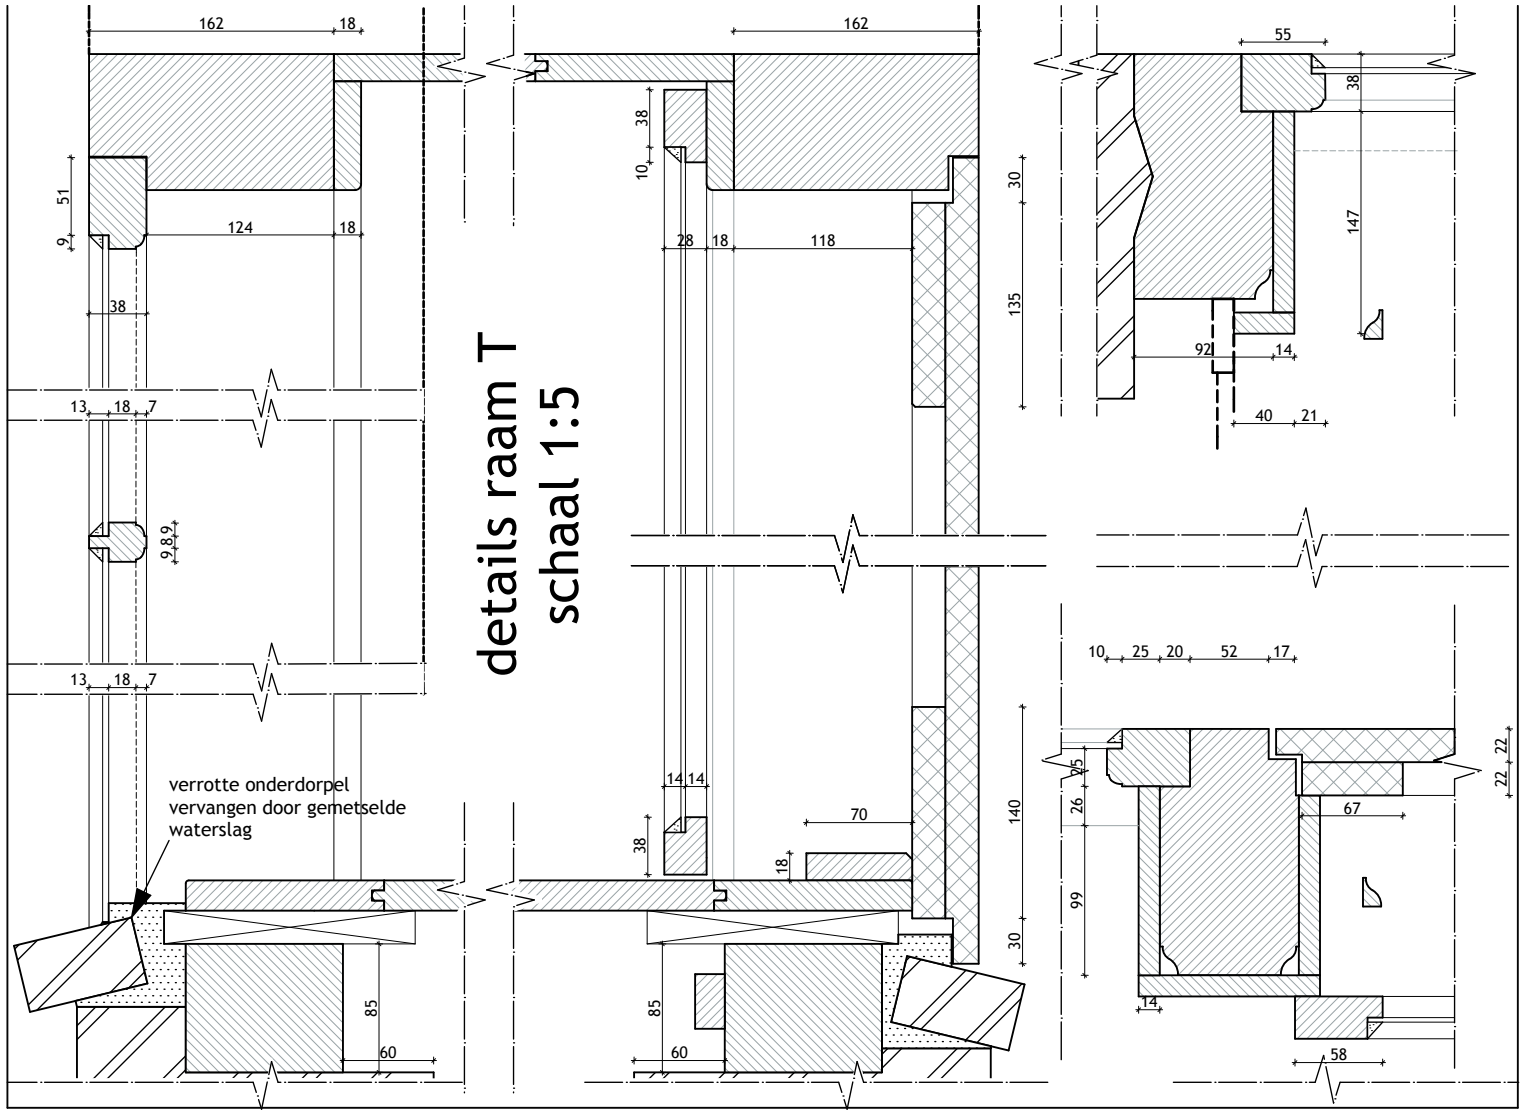

binnenaanzicht deur O

hor. doorsnede deur O

't Woudt 6-8 - fam. XXX - 478.07 - schaal 1:20 - 21-4-08 - **Deur O**

schaal 1:5

buitenaanzicht

vertikale doorsnede

binnenaanzicht

hor. doorsnede bovenraam P/Q

P/Q

hor. doorsnede schuifraam P/Q

't Woudt 6-8 - fam. XXX - 478.07 - schaal 1:20 - 21-4-08 - Raam P/Q

detail stalraam S14
westgevel,
schaal 1:5

S14

't Woudt 6-8 - fam. XXX - 478.07 - schaal 1:20 - 21-4-08 - raam S14 bestaand

details schaal 1:5

S15

't Woudt 6-8 - fam. XXX - 478.07 - schaal 1:20 - 21-4-08 - deur S15 bestand

't Woudt 6-8 - fam. XXX - 478.07 - schaal 1:20 - 21-4-08 - raam T bestaand

details raam V schaal 1:5

V

't Woudt 6-8 - fam. XXX - 478.07 - schaal 1:20 - 21-4-08 - raam V