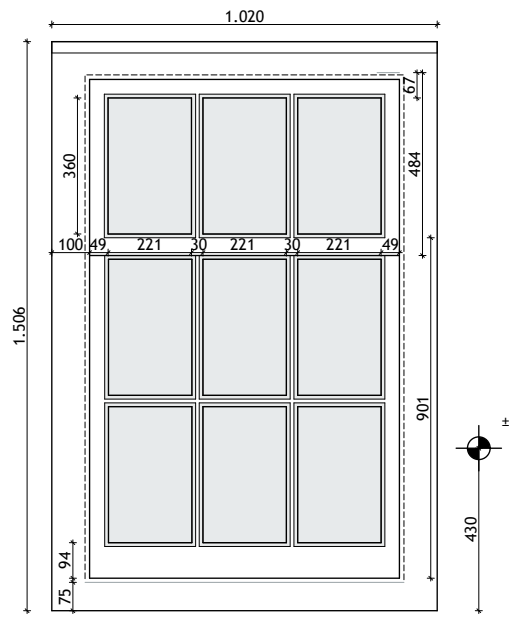

raam A

A

't Woudt 6-8 - fam. XXX - 478.07 - schaal 1:20 - 21-4-08 - raam A

bovenraam

schuifraam

details schaal 1:5 raam C

't Woudt 6-8 - fam. XXX - 478.07 - schaal 1:20 - 21-4-08 - raam C

bovenraam

schuifraam

details schaal 1:5 raam D

buitenaanzicht raam D

binnenaanzicht raam D

't Woudt 6-8 - fam. XXX - 478.07 - schaal 1:20 - 21-4-08 - raam D

Details raam G

schaal 1 : 5

binnenaanzicht

buitenaanzicht

G

't Woudt 6-8 - fam. XXX - 478.07 - schaal 1:20 - 21-4-08 - raam G

details schaal 1:5

't Woudt 6-8 - fam. XXX - 478.07 - schaal 1:20 - 21-4-08 - raam H

DOORSNEDE B-B

DOORSNEDE A-A

DOORSNEDE C-C

binnenaanzicht

buitenaanzicht

J/L

't Woudt 6-8 - fam. XXX - 478.07 - schaal 1:20 - 21-4-08 - raam J/L

detail deur schaal 1:5

O

buitenaanzicht deur O

vert. doorsnede deur O