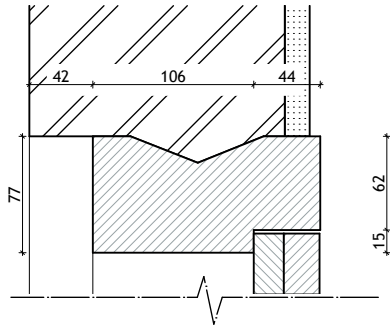

't Woudt 6-8 - fam. XXX - 478.07 - schaal 1:20 - 21-4-08 - kozijn H

H-nieuw

Montagekozijn
79 x 68

DETAILS SCHAAL 1:5

't Woudt 6-8 - fam. XXX - 478.07 - schaal 1:2(5 21-4-08 - H nieuw

Details raam J / L schaal 1 : 5

binnenaanzicht

buitenaanzicht

J/L

't Woudt 6-8 - fam. XXX - 478.07 - schaal 1:20 - 21-4-08 - raam J/L

detail deur schaal 1:5

O

buitenaanzicht deur O

vert. doorsnede deur O

binnenaanzicht deur O

hor. doorsnede deur O

't Woudt 6-8 - fam. XXX - 478.07 - schaal 1:20 - 21-4-08 - **Deur O**

schaal 1:5

buitenaanzicht

vertikale doorsnede

binnenaanzicht

hor. doorsnede bovenraam P/Q