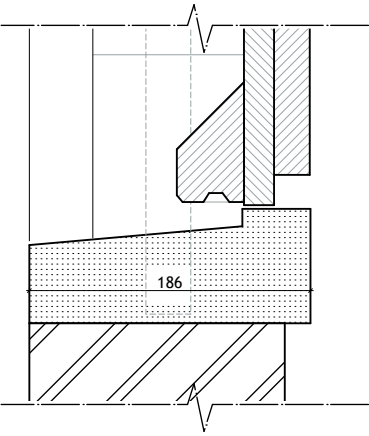

buitenaanzicht

G

't Woudt 6-8 - fam. XXX - 478.07 - schaal 1:20 - 21-4-08 - raam G

details schaal 1:5

't Woudt 6-8 - fam. XXX - 478.07 - schaal 1:20 - 21-4-08 - raam H

DOORSNEDE B-B

DOORSNEDE A-A

DOORSNEDE C-C

't Woudt 6-8 - fam. XXX - 478.07 - schaal 1:20 - 21-4-08 - kozijn H

H-nieuw

Montagekozijn
79 x 68

DETAILS SCHAAL 1:5

't Woudt 6-8 - fam. XXX - 478.07 - schaal 1:2(5 21-4-08 - H nieuw

Details raam J / L schaal 1 : 5

binnenaanzicht

buitenaanzicht

J/L

't Woudt 6-8 - fam. XXX - 478.07 - schaal 1:20 - 21-4-08 - raam J/L

detail deur schaal 1:5

O

buitenaanzicht deur O

vert. doorsnede deur O

binnenaanzicht deur O

hor. doorsnede deur O

't Woudt 6-8 - fam. XXX - 478.07 - schaal 1:20 - 21-4-08 - **Deur O**

schaal 1:5

buitenaanzicht

vertikale doorsnede

binnenaanzicht

hor. doorsnede bovenraam P/Q