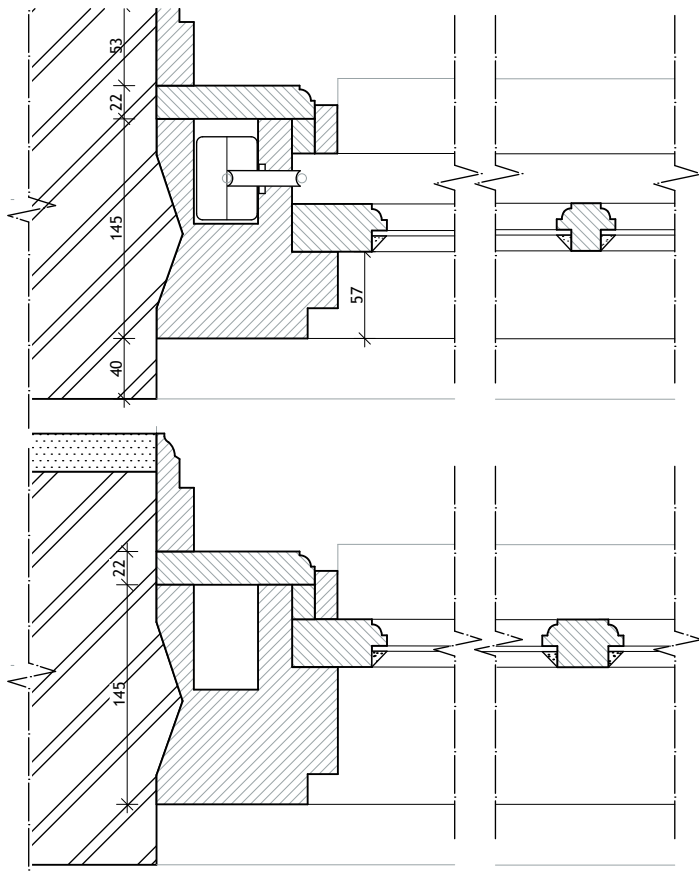

binnenaanzicht

buitenaanzicht

J/L

't Woudt 6-8 - fam. XXX - 478.07 - schaal 1:20 - 21-4-08 - raam J/L

detail deur schaal 1:5

O

buitenaanzicht deur O

vert. doorsnede deur O

binnenaanzicht deur O

hor. doorsnede deur O

't Woudt 6-8 - fam. XXX - 478.07 - schaal 1:20 - 21-4-08 - **Deur O**

schaal 1:5

buitenaanzicht

vertikale doorsnede

binnenaanzicht

hor. doorsnede bovenraam P/Q