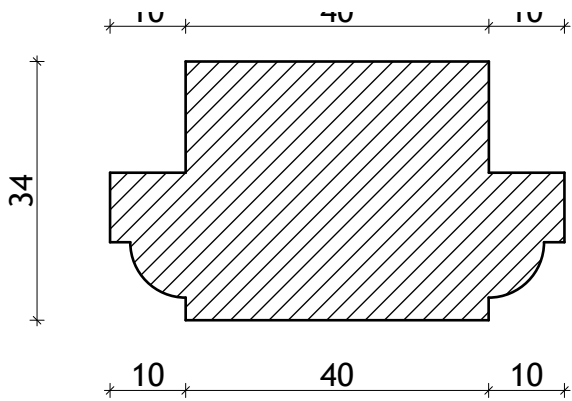

binnenaanzicht deur O

hor. doorsnede deur O

't Woudt 6-8 - fam. XXX - 478.07 - schaal 1:20 - 21-4-08 - **Deur O**

schaal 1:5

buitenaanzicht

vertikale doorsnede

binnenaanzicht

hor. doorsnede bovenraam P/Q

details schaal 1:5

S15

't Woudt 6-8 - fam. XXX - 478.07 - schaal 1:20 - 21-4-08 - deur S15 bestand

't Woudt 6-8 - fam. XXX - 478.07 - schaal 1:20 - 21-4-08 - raam T bestaand

details raam V schaal 1:5

V

't Woudt 6-8 - fam. XXX - 478.07 - schaal 1:20 - 21-4-08 - raam V